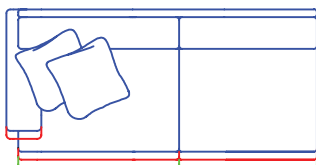

2 SEAT CUSHIONS

LEFT FACING QUEEN SLEEPER

5529-QSL, ISW 70" plus arm width
6629-QSL, ISW 70" plus arm width
7729-QSL, ISW 70" plus arm width