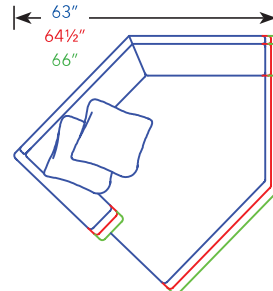

LEFT FACING END WEDGE

5508L, W 68" x D 51"
6608L, W 70" x D 53"
7708L, W 72" x D 55"