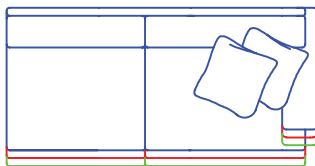

ARMLESS SOFA

5520-70AL, OW 69"
6620-70AL, OW 69"
7720-70AL, OW 69"

ARMLESS LOVESEAT

5501-48AL, OW 46"
6601-48AL, OW 46"
7701-48AL, OW 46"

RIGHT FACING QUEEN SLEEPER

5529-QSR, ISW 70" plus arm width
6629-QSR, ISW 70" plus arm width
7729-QSR, ISW 70" plus arm width