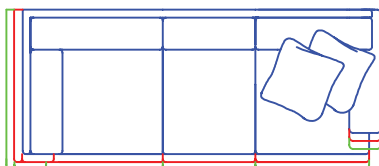

CORNER RIGHT FACING SOFA

5506-90R, ISW 66" OW 82" plus arm width
6606-92R, ISW 68" OW 84" plus arm width
7706-94R, ISW 70" OW 86" plus arm width