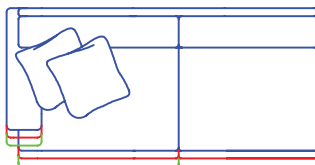

LEFT FACING SOFA

5520-81L, ISW 70" plus arm width
6620-81L, ISW 70" plus arm width
7720-81L, ISW 70" plus arm width