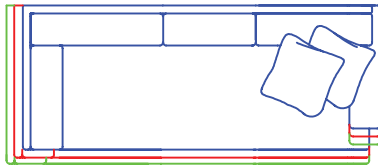

CORNER RIGHT FACING SOFA

5516-3-90R, ISW 66" OW 82" plus arm width
6616-3-92R, ISW 68" OW 84" plus arm width
7716-3-94R, ISW 70" OW 86" plus arm width