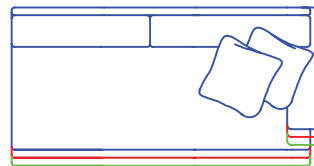

RIGHT FACING SOFA

5510-2-81R, ISW 70" plus arm width
6610-2-81R, ISW 70" plus arm width
7710-2-81R, ISW 70" plus arm width