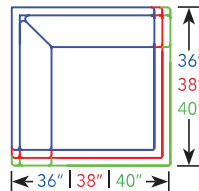

CUBE WEDGE

5506CP, 36"
6606CP, 38"
7706CP, 40"