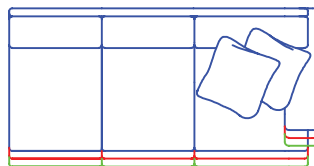

RIGHT FACING SOFA

5500-81R, ISW 70" plus arm width
6600-81R, ISW 70" plus arm width
7700-81R, ISW 70" plus arm width