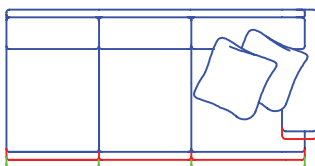

RIGHT FACING QUEEN SLEEPER

5509-QSR, ISW 70" plus arm width
6609-QSR, ISW 70" plus arm width
7709-QSR, ISW 70" plus arm width