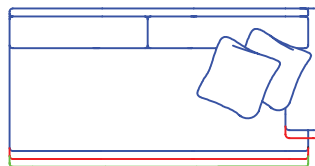

RIGHT FACING QUEEN SLEEPER

5519-2-QSR, ISW 70" plus arm width
6619-2-QSR, ISW 70" plus arm width
7719-2-QSR, ISW 70" plus arm width