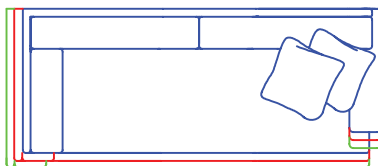

CORNER RIGHT FACING SOFA

5516-2-90R, ISW 66" OW 82" plus arm width
6616-2-92R, ISW 68" OW 84" plus arm width
7716-2-94R, ISW 70" OW 86" plus arm width