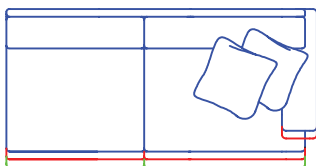

RIGHT FACING QUEEN SLEEPER

5529-QSR, ISW 70" plus arm width
6629-QSR, ISW 70" plus arm width
7729-QSR, ISW 70" plus arm width