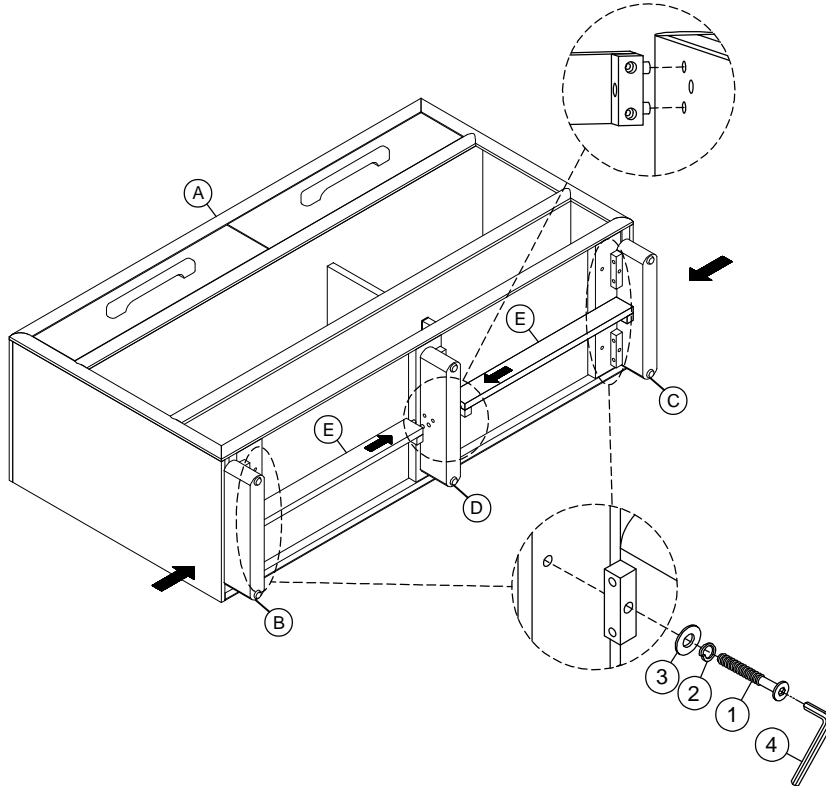

Assembly Instruction for/ Instruction D'assemblage pour
CONSOLE TABLE / TABLE DE CANAPÉ
T-16760-5-ST

Step:2
Étape:2