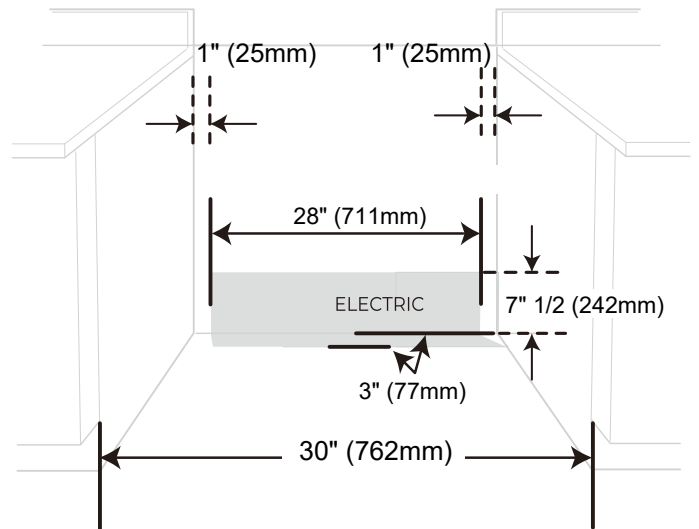

PRODUCT & CUTOUT DIMENSIONS DIMENSIONS DU PRODUIT ET DES DÉCOUPES

Model/Modèle: FFSIN0936-30

PRODUCT DIMENSIONS - DIMENSIONS DU PROUIT

PRODUCT & CUTOUT DIMENSIONS DIMENSIONS DU PRODUIT ET DES DÉCOUPES

Model/Modèle: FFSIN0936-30

CUTOUT DIMENSIONS - DIMENSIONS DES DÉCOUPES

UTILITY LOCATIONS