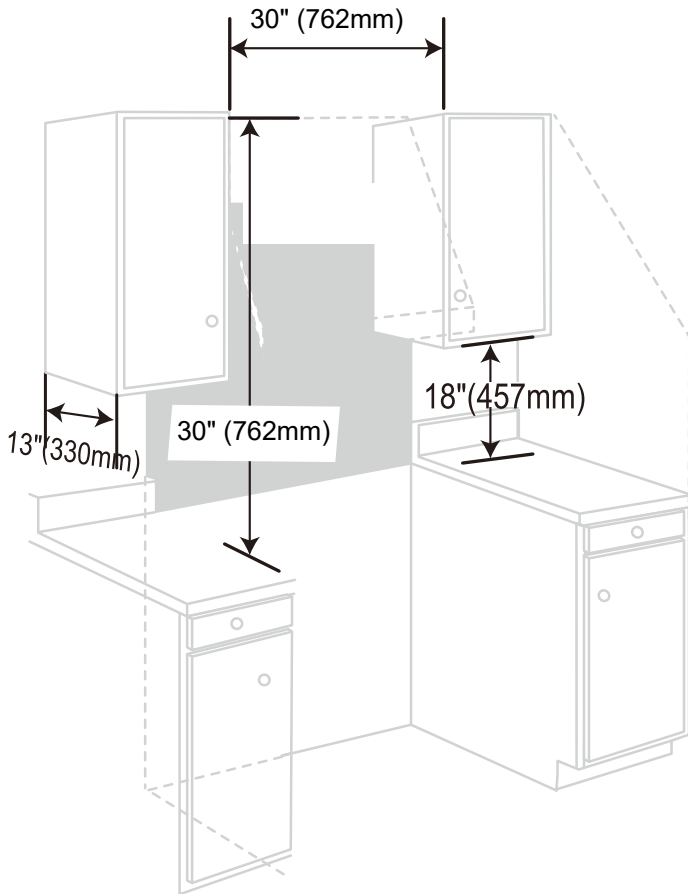

PRODUCT & CUTOUT DIMENSIONS DIMENSIONS DU PRODUIT ET DES DÉCOUPES

Model/Modèle: FFSIN0936-30

PRODUCT DIMENSIONS - DIMENSIONS DU PROUIT

PRODUCT & CUTOUT DIMENSIONS DIMENSIONS DU PRODUIT ET DES DÉCOUPES

Model/Modèle: FFSIN0936-30

CUTOUT DIMENSIONS - DIMENSIONS DES DÉCOUPES

UTILITY LOCATIONS