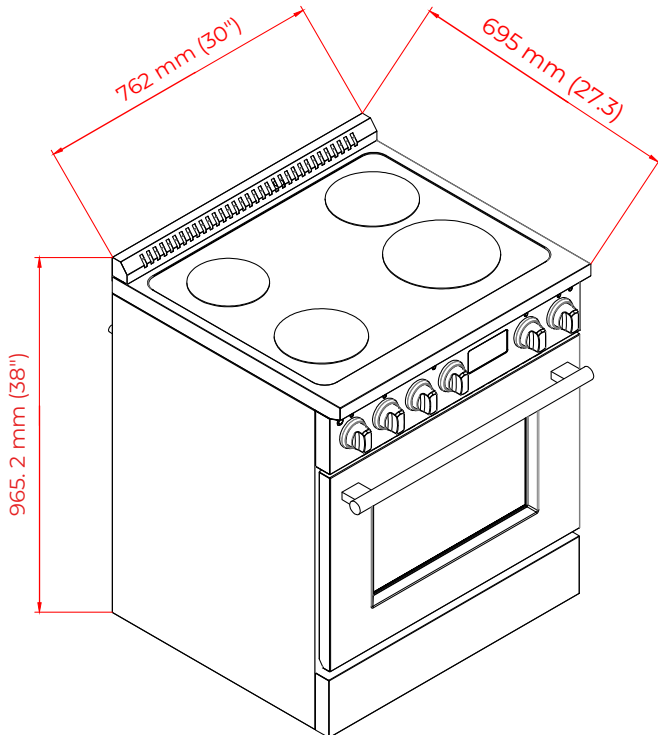

PRODUCT & CUTOUT DIMENSIONS DIMENSIONS DU PRODUIT ET DES DÉCOUPES

Model/Modèle: FFSIN0936-30

PRODUCT DIMENSIONS - DIMENSIONS DU PROUIT

PRODUCT & CUTOUT DIMENSIONS DIMENSIONS DU PRODUIT ET DES DÉCOUPES

Model/Modèle: FFSIN0936-30

CUTOUT DIMENSIONS - DIMENSIONS DES DÉCOUPES

UTILITY LOCATIONS