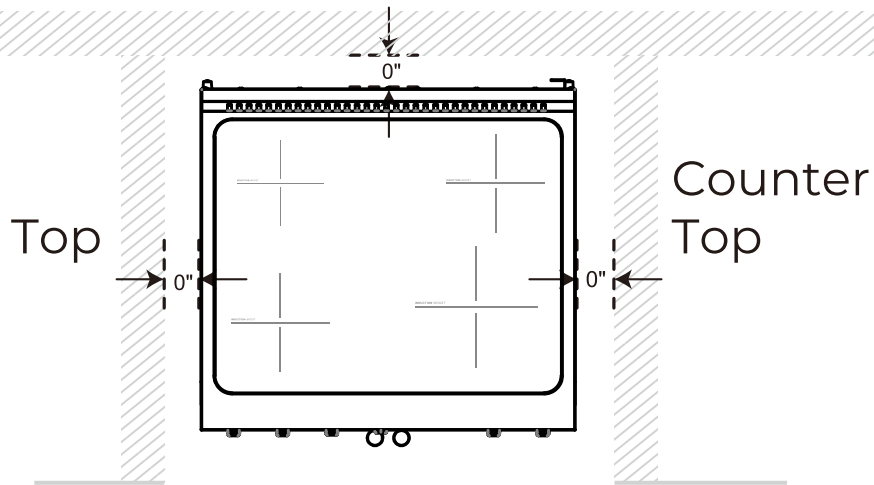

PRODUCT & CUTOUT DIMENSIONS DIMENSIONS DU PRODUIT ET DES DÉCOUPES

Model/Modèle: FFSIN0936-30

PRODUCT DIMENSIONS - DIMENSIONS DU PROUIT

PRODUCT & CUTOUT DIMENSIONS DIMENSIONS DU PRODUIT ET DES DÉCOUPES

Model/Modèle: FFSIN0936-30

CUTOUT DIMENSIONS - DIMENSIONS DES DÉCOUPES

UTILITY LOCATIONS