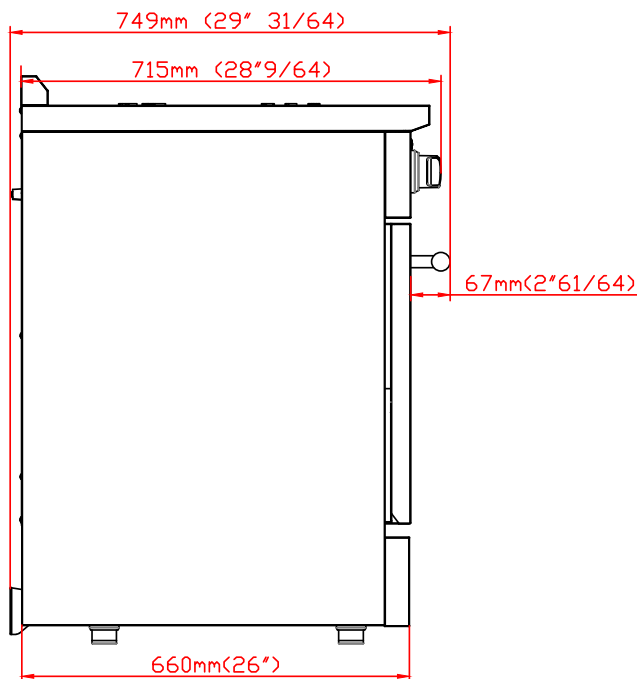

PRODUCT & CUTOUT DIMENSIONS DIMENSIONS DU PRODUIT ET DES DÉCOUPES

Model/Modèle: FFSIN0936-30

PRODUCT DIMENSIONS - DIMENSIONS DU PROUIT

PRODUCT & CUTOUT DIMENSIONS DIMENSIONS DU PRODUIT ET DES DÉCOUPES

Model/Modèle: FFSIN0936-30

CUTOUT DIMENSIONS - DIMENSIONS DES DÉCOUPES

UTILITY LOCATIONS