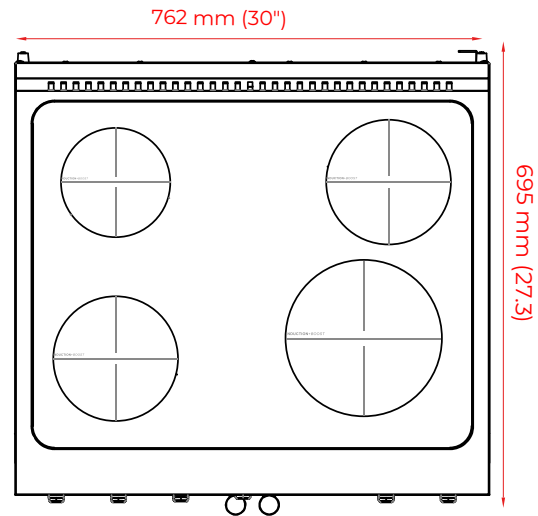

PRODUCT & CUTOUT DIMENSIONS DIMENSIONS DU PRODUIT ET DES DÉCOUPES

Model/Modèle: FFSIN0936-30

PRODUCT DIMENSIONS - DIMENSIONS DU PROUIT

PRODUCT & CUTOUT DIMENSIONS DIMENSIONS DU PRODUIT ET DES DÉCOUPES

Model/Modèle: FFSIN0936-30

CUTOUT DIMENSIONS - DIMENSIONS DES DÉCOUPES

UTILITY LOCATIONS