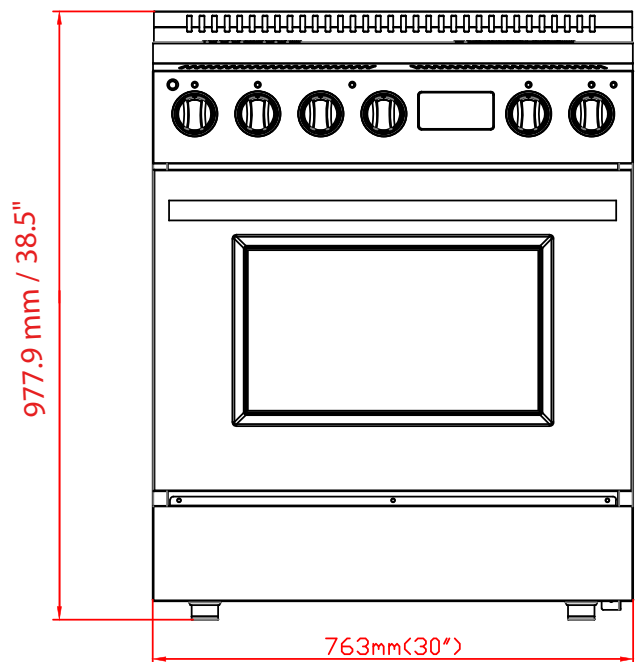

PRODUCT & CUTOUT DIMENSIONS DIMENSIONS DU PRODUIT ET DES DÉCOUPES

Model/Modèle: FFSIN0936-30

PRODUCT DIMENSIONS - DIMENSIONS DU PROUIT

PRODUCT & CUTOUT DIMENSIONS DIMENSIONS DU PRODUIT ET DES DÉCOUPES

Model/Modèle: FFSIN0936-30

CUTOUT DIMENSIONS - DIMENSIONS DES DÉCOUPES

UTILITY LOCATIONS