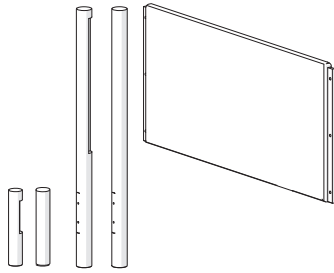

Roll Slat Box

Deze tas bevat kleine onderdelen die verstikkingsgevaar opleveren voor kinderen onder de 3 jaar. Deze onderdelen zijn voor volwassen montage alleen en moet permanent worden bevestigd aan de meubilair. Alle ongebruikte onderdelen moeten op de juiste manier worden weggegooid.

COMPONENTS

Headboard Box

- Headboard Panel
- Post (2)
- Legs (2)

Footboard Box

- Footboard
- Side Rails (2)
- Center Supports (3)

Roll Slat Box

- Slat Roll

H24