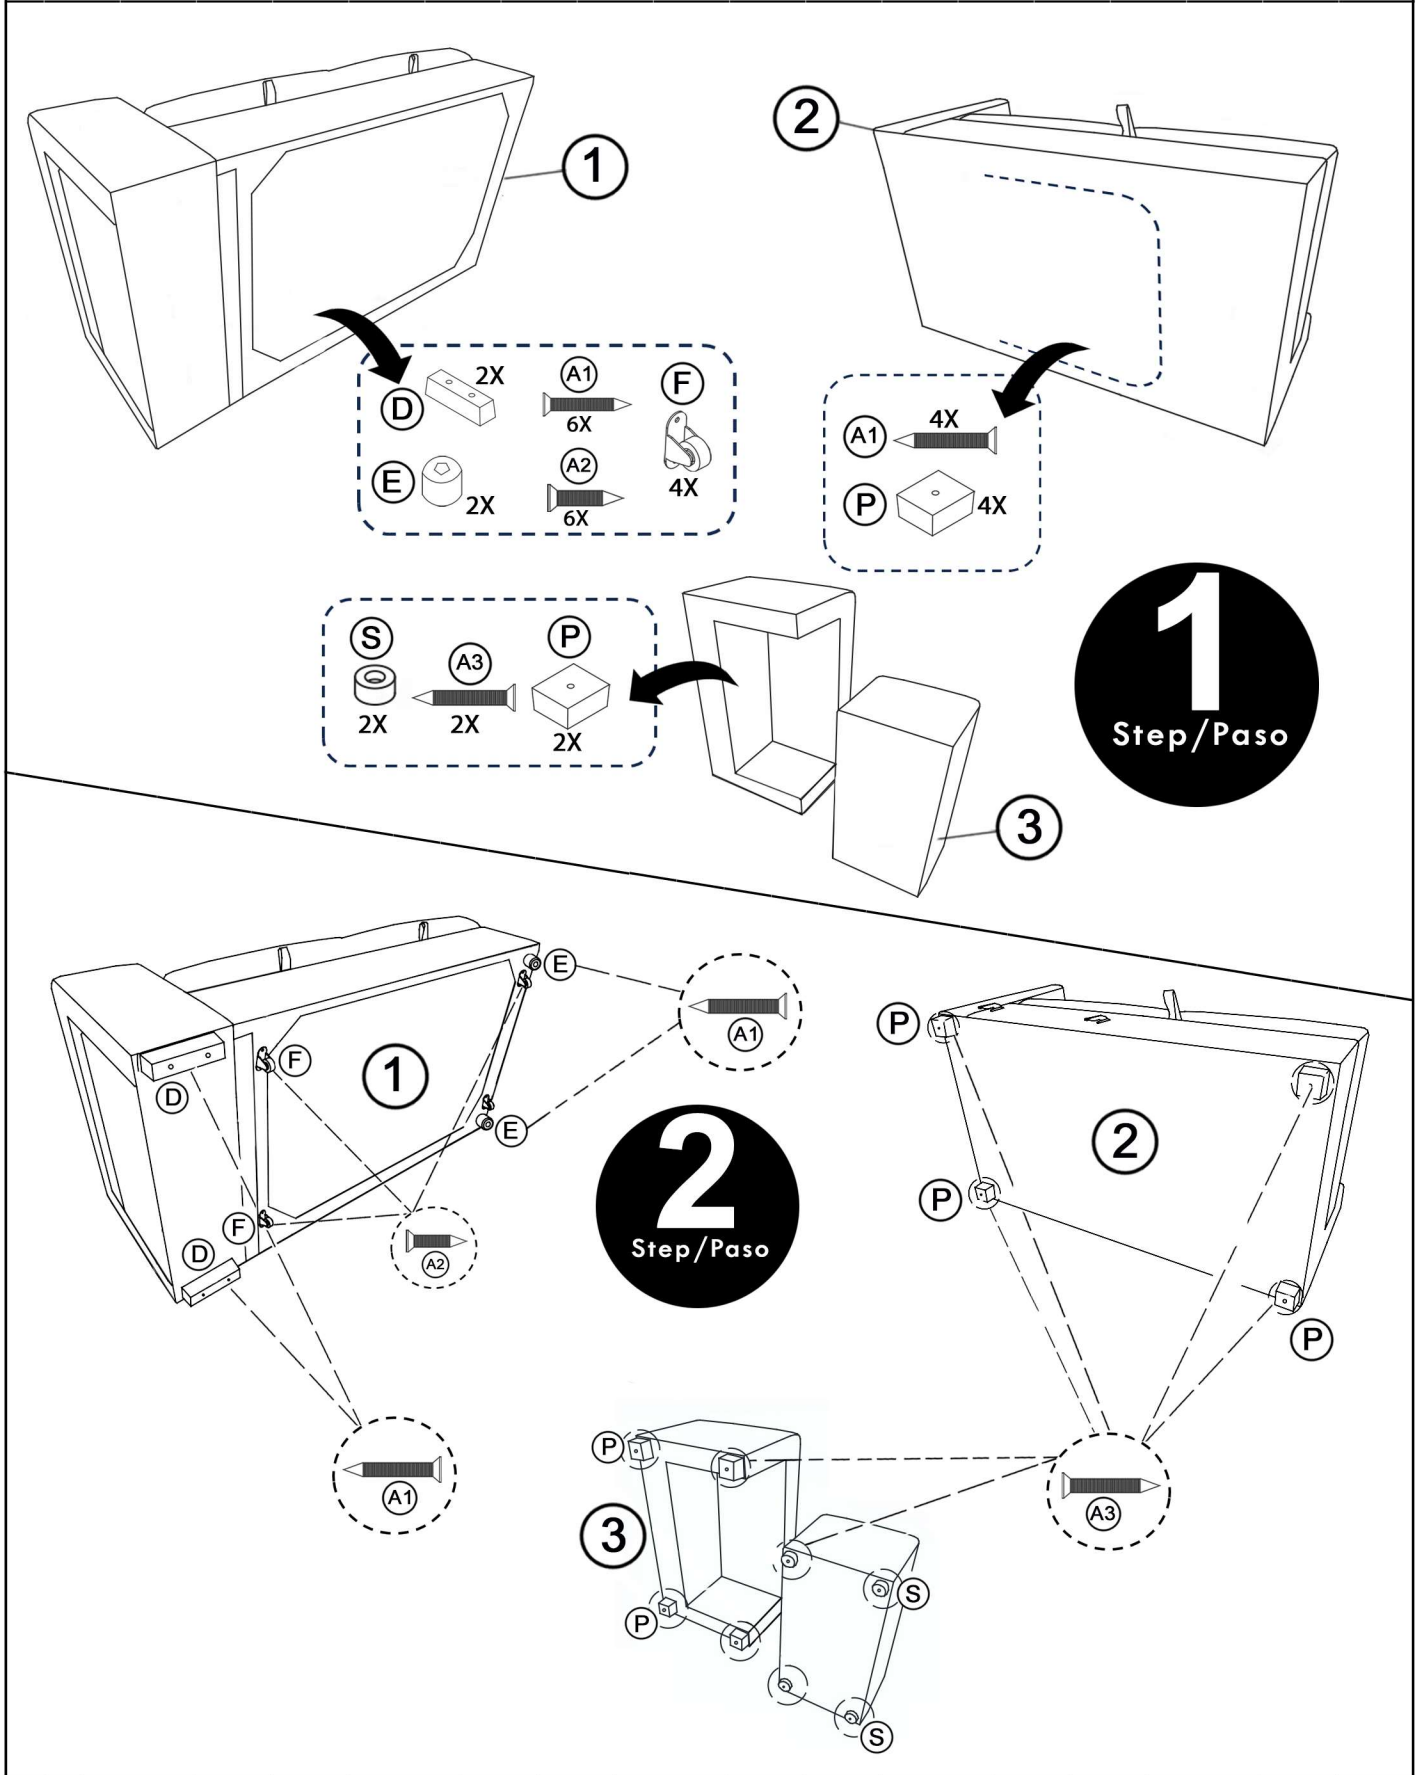

Marcella 2

LH Love (Sofa) W / Hidden bed (Tirar de la cama)
RH Corner (Esquina) W / Storage (Bodega)
Nesting Ottoman (Pouf Nido)
Color: Nela Light Grey / Match stit / CC
Model (Modelo) #
UD16230573STX3 + UD16230573STCR + UD16230573STOT