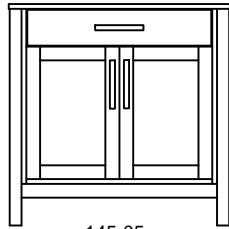

145-02-A  
Étagère 2 tiroirs  
24" x 19" x 60"  
(3 tablettes ajustables)

145-02-B  
Étagère 2 portes vitrées, 2 tiroirs  
24" x 19" x 60"  
(3 tablettes ajustables)

145-06-L  
Grande étagère 2 portes en bois  
32" x 16" x 68"  
(4 tablettes ajustables)

145-08-L  
Grande étagère  
2 portes vitrées, 2 portes en bois  
32" x 16" x 68"  
(4 tablettes ajustables)

145-24-T  
Table de bout, 1 tiroir  
21" x 21" x 23"

145-32-T  
Table de centre carrée, 1 tiroir  
32" x 32" x 18"

145-05  
Meuble d'appoint  
32" x 16" x 32"  
(1 tablette ajustable)

145-09-D  
Meuble télé 54", 2 tiroirs  
54" x 19" x 27"  
(2 tablettes ajustables)

145-09-E  
Meuble télé 64", 1 porte vitrée, 2 tiroirs  
64" x 19" x 27"  
(1 tablette ajustable)

145-42-T  
Table de centre rectangulaire, 1 tiroir  
42" x 21" x 18"

145-09-F  
Meuble télé 64", 2 portes vitrées, 1 tiroir  
64" x 19" x 27"  
(3 tablettes ajustables)

145-09-G  
Meuble télé 74", 2 portes vitrées, 2 tiroirs  
74" x 19" x 27"  
(2 tablettes ajustables)