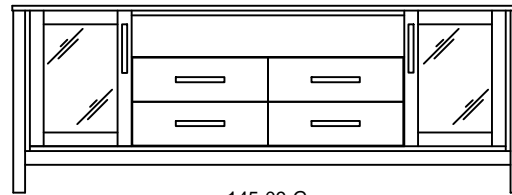

145-08-L  
Grande étagère  
2 portes vitrées, 2 portes en bois  
32" x 16" x 68"  
(4 tablettes ajustables)

145-24-T  
Table de bout, 1 tiroir  
21" x 21" x 23"

145-32-T  
Table de centre carrée, 1 tiroir  
32" x 32" x 18"

145-05  
Meuble d'appoint  
32" x 16" x 32"  
(1 tablette ajustable)

145-09-D  
Meuble télé 54", 2 tiroirs  
54" x 19" x 27"  
(2 tablettes ajustables)

145-09-E  
Meuble télé 64", 1 porte vitrée, 2 tiroirs  
64" x 19" x 27"  
(1 tablette ajustable)

145-42-T  
Table de centre rectangulaire, 1 tiroir  
42" x 21" x 18"

145-09-F  
Meuble télé 64", 2 portes vitrées, 1 tiroir  
64" x 19" x 27"  
(3 tablettes ajustables)

145-09-G  
Meuble télé 74", 2 portes vitrées, 2 tiroirs  
74" x 19" x 27"  
(2 tablettes ajustables)