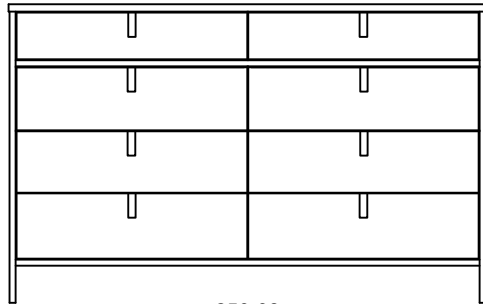

250-01
Bureau double 6 tiroirs
64" x 19" x 32"

250-11
Table de chevet 2 tiroirs
20" x 19" x 24"

250-16
Table de chevet 2 tiroirs
24" x 19" x 24"

250-08
Bureau double 8 tiroirs
64" x 19" x 40"

250-25
Commode 4 tiroirs, 1 porte
54" x 19" x 40"

250-05
Commode 5 tiroirs
32" x 19" x 48"

250-04
Chiffonnier 3 tiroirs, 2 portes
32" x 19" x 68"
(2 tablettes ajustables)

250-06
Chiffonnier 2 tiroirs, 2 portes
32" x 19" x 60"
(2 tablettes ajustables)

250-39, -54, -60, -78
Lit complet
62" x 44"

250-07
Commode 7 tiroirs
24" x 19" x 60"

250-07-L
Commode 7 tiroirs larges
32" x 19" x 60"