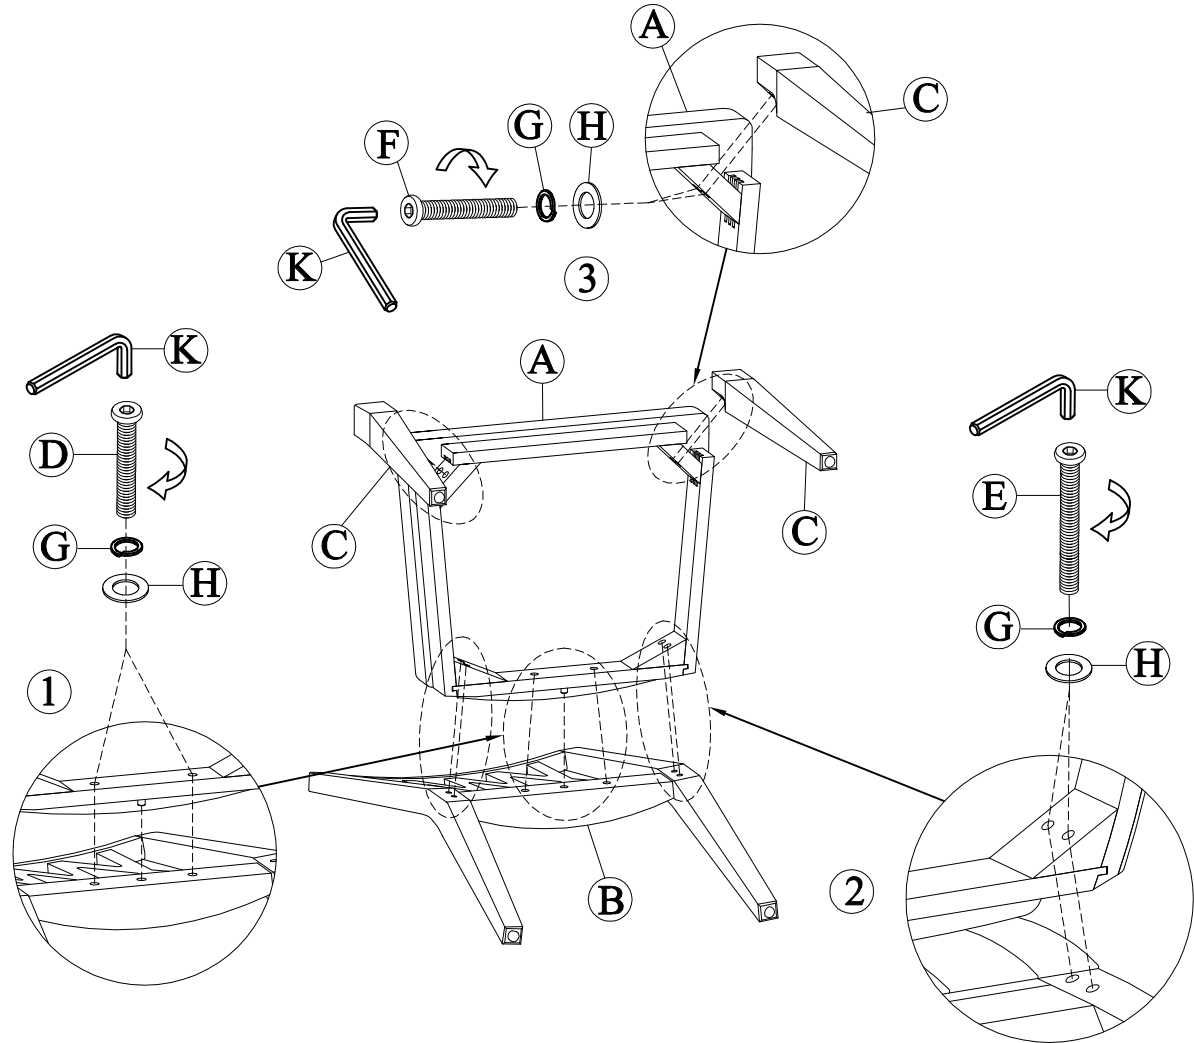

**A**

x1 Seat Cushion \*  
x1 Coussin de siège  
x1 Cojín de asiento

**B**

x1 Chair Back \*  
x1 Dossier de chaise  
x1 Respaldo de la silla

**C**

x2 Front Leg \*  
x2 Patte avant  
x2 Pata delantera

**D**

x2 Allen Bolt Ø1/4" x 40mm \*  
x2 Vis à tête creuse hexagonale  
Ø1/4 " x 40mm  
x2 Perno Allen Ø1/4 " x 40mm

**E**

x4 Allen Bolt Ø1/4" x 76mm \*  
x4 Vis à tête creuse hexagonale  
Ø1/4 " x 76mm  
x4 Perno Allen Ø1/4 " x 76mm

**F**

x4 Allen Bolt Ø1/4" x 55mm \*  
x4 Vis à tête creuse hexagonale  
Ø1/4 " x 55mm  
x4 Perno Allen Ø1/4 " x 55mm

**G**

x10 Lock Washer Ø1/4" \*  
x10 Rondelle de blocage Ø1/4 "  
x10 Arandela de seguridad Ø1/4"

**H**

x10 Flat Washer Ø1/4" x 19mm \*  
x10 Rondelle de plate Ø1/4 " x 19mm  
x10 Arandela plana Ø1/4 " x 19mm

**K**

x1 Allen Key 4mm \*  
x1 Clé hexagonale 4mm  
x1 Llave allen 4mm

\* Replaceable Part

x 1 RP393260-SEAT  
Seat Cushion \*  
Coussin de siège  
Cojín de asiento

x 2 RP393260-LEGF  
Front Leg \*  
Patte avant  
Pata delantera