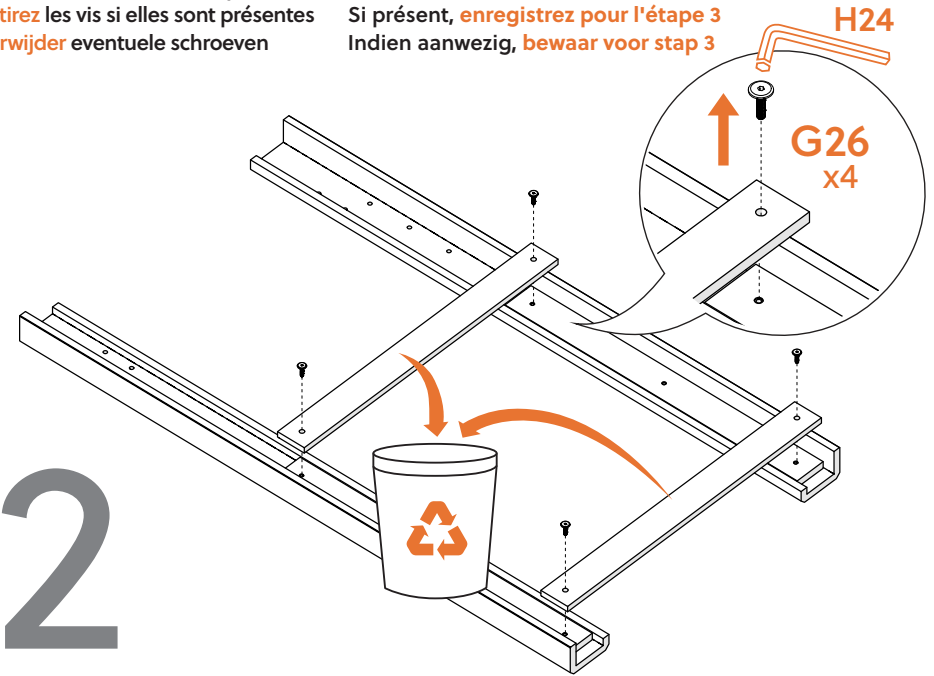

1

Remove screws if present
Retire los tornillos si están presentes
Retirez les vis si elles sont présentes
Verwijder eventuele schroeven

If present, save for step 3
Si está presente, guarde para el paso 3
Si présent, enregistrez pour l'étape 3
Indien aanwezig, bewaar voor stap 3

2