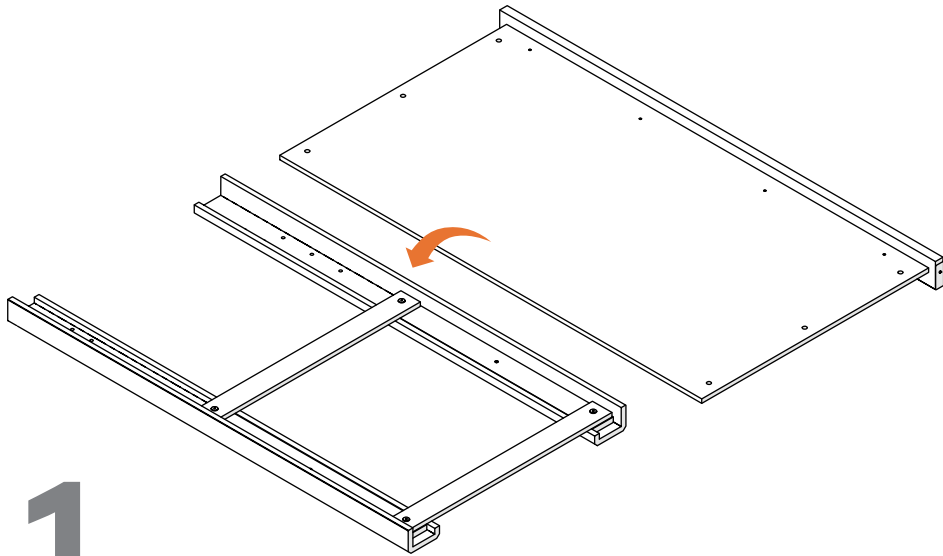

Assembly instructions for:
Headboard

Part # 115303 (04/25/24)

Scan Code for
Video Tutorial

HARDWARE

This bag contains small parts that present a choking hazard for children under 3 years of age. These parts are for adult assembly only and should be permanently affixed to the furniture. Any unused parts should be discarded properly.

Esta bolsa contiene piezas pequeñas que presentan un peligro de asfixia, para niños menores de 3 años. Estas piezas son para adultos, montaje solamente y debe fijarse permanentemente a la muebles. Las piezas no utilizadas deben desecharse correctamente.

Ce sac contient de petites pièces qui présentent un risque d'étouffement pour les enfants de moins de 3 ans. Ces pièces sont pour adultes montage uniquement et doit être fixé de façon permanente au meubles. Toutes les pièces inutilisées doivent être jetées correctement.

Deze tas bevat kleine onderdelen die verstikkingsgevaar opleveren voor kinderen onder de 3 jaar. Deze onderdelen zijn voor volwassen montage alleen en moet permanent worden bevestigd aan de meubilair. Alle ongebruikte onderdelen moeten op de juiste manier worden weggegooid.