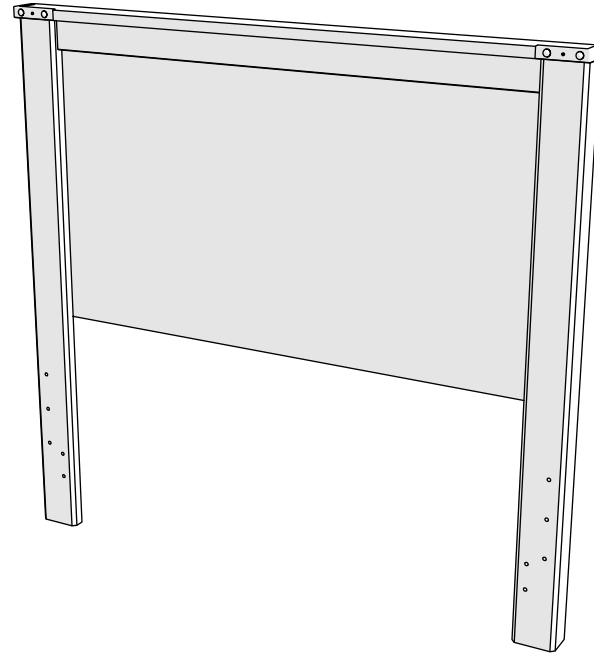

Assembly instructions for:
Headboard

Part # 115303 (04/25/24)

Scan Code for
Video Tutorial

HARDWARE

This bag contains small parts that present a choking hazard for children under 3 years of age. These parts are for adult assembly only and should be permanently affixed to the furniture. Any unused parts should be discarded properly.

Esta bolsa contiene piezas pequeñas que presentan un peligro de asfixia, para niños menores de 3 años. Estas piezas son para adultos, montaje solamente y debe fijarse permanentemente a la muebles. Las piezas no utilizadas deben desecharse correctamente.