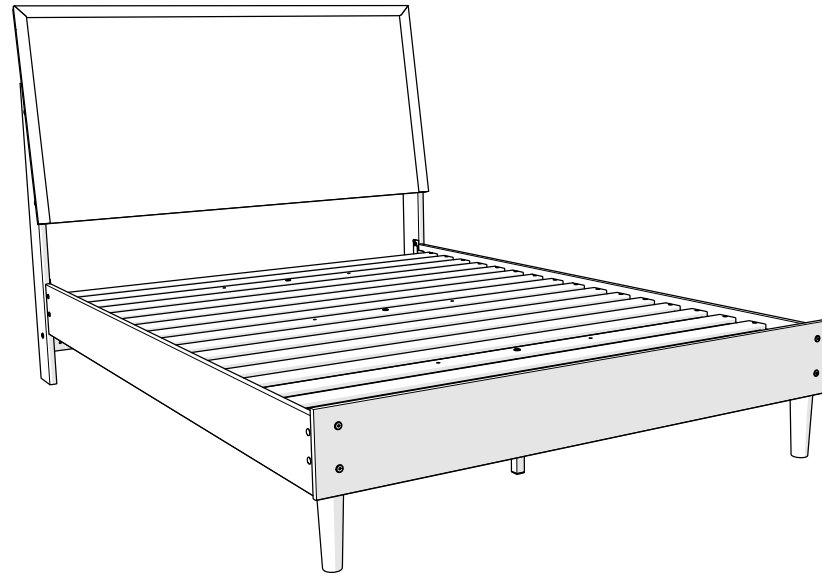

Assembly instructions for:

Queen/King Platform

Part # 10527567 (09/09/24)

Scan Code for Video Tutorial
 WATCH NOW

Life doesn't come with instructions, but this does

HARDWARE

Platform Box

Roll Slat Box

Esta bolsa contiene piezas pequeñas que presentan un peligro de asfixia, para niños menores de 3 años. Estas piezas son para adultos, montaje solamente y debe fijarse permanentemente a la muebles. Las piezas no utilizadas deben desecharse correctamente.