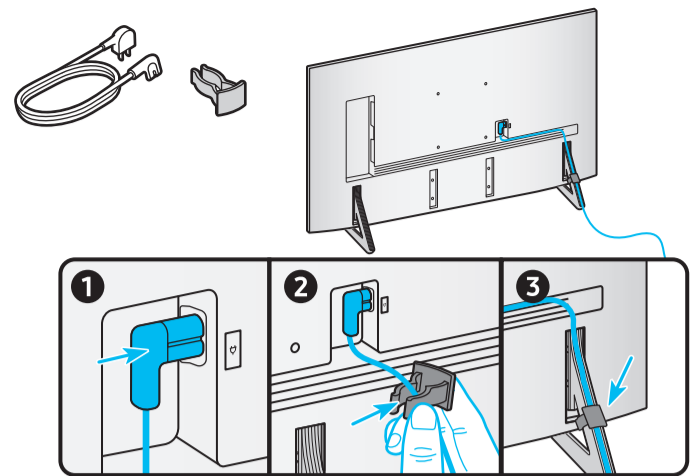

4

5

6

	A	B	C	D	E	F	G	H
75Q8F	66.0 inches (1676.7 mm)	37.8 inches (960.3 mm)	1.0 inches (26.6 mm)	40.1 inches (1017.5 mm)	12.9 inches (327.7 mm)	74.5 inches	64.2 lbs (29.1 kg)	65.5 lbs (29.7 kg)
75QN60F	66.0 inches (1676.7 mm)	37.8 inches (960.3 mm)	1.0 inches (26.6 mm)	40.1 inches (1017.5 mm)	12.9 inches (327.7 mm)	74.5 inches	64.4 lbs (29.2 kg)	65.7 lbs (29.8 kg)
85Q8F	74.8 inches (1900.9 mm)	42.8 inches (1086.1 mm)	1.1 inches (26.9 mm)	45.0 inches (1141.9 mm)	14.4 inches (365.6 mm)	84.5 inches	89.1 lbs (40.4 kg)	91.1 lbs (41.3 kg)
85QN60F	74.8 inches (1900.9 mm)	42.8 inches (1086.1 mm)	1.1 inches (26.9 mm)	45.0 inches (1141.9 mm)	14.4 inches (365.6 mm)	84.5 inches	89.3 lbs (40.5 kg)	91.3 lbs (41.4 kg)

	VESA A x B (mm)	C (mm)	D	E x 4	F (mm)	G (inches)	H (inches)	I (inches)
75Q8F 75QN60F	400 x 400	11-13	C + ★	M8	1.25	10.2	25.1	11.8
85Q8F 85QN60F	600 x 400					14.0	25.6	13.0

★ : Wall-Mount Bracket
★ : Fixation pour le support mural