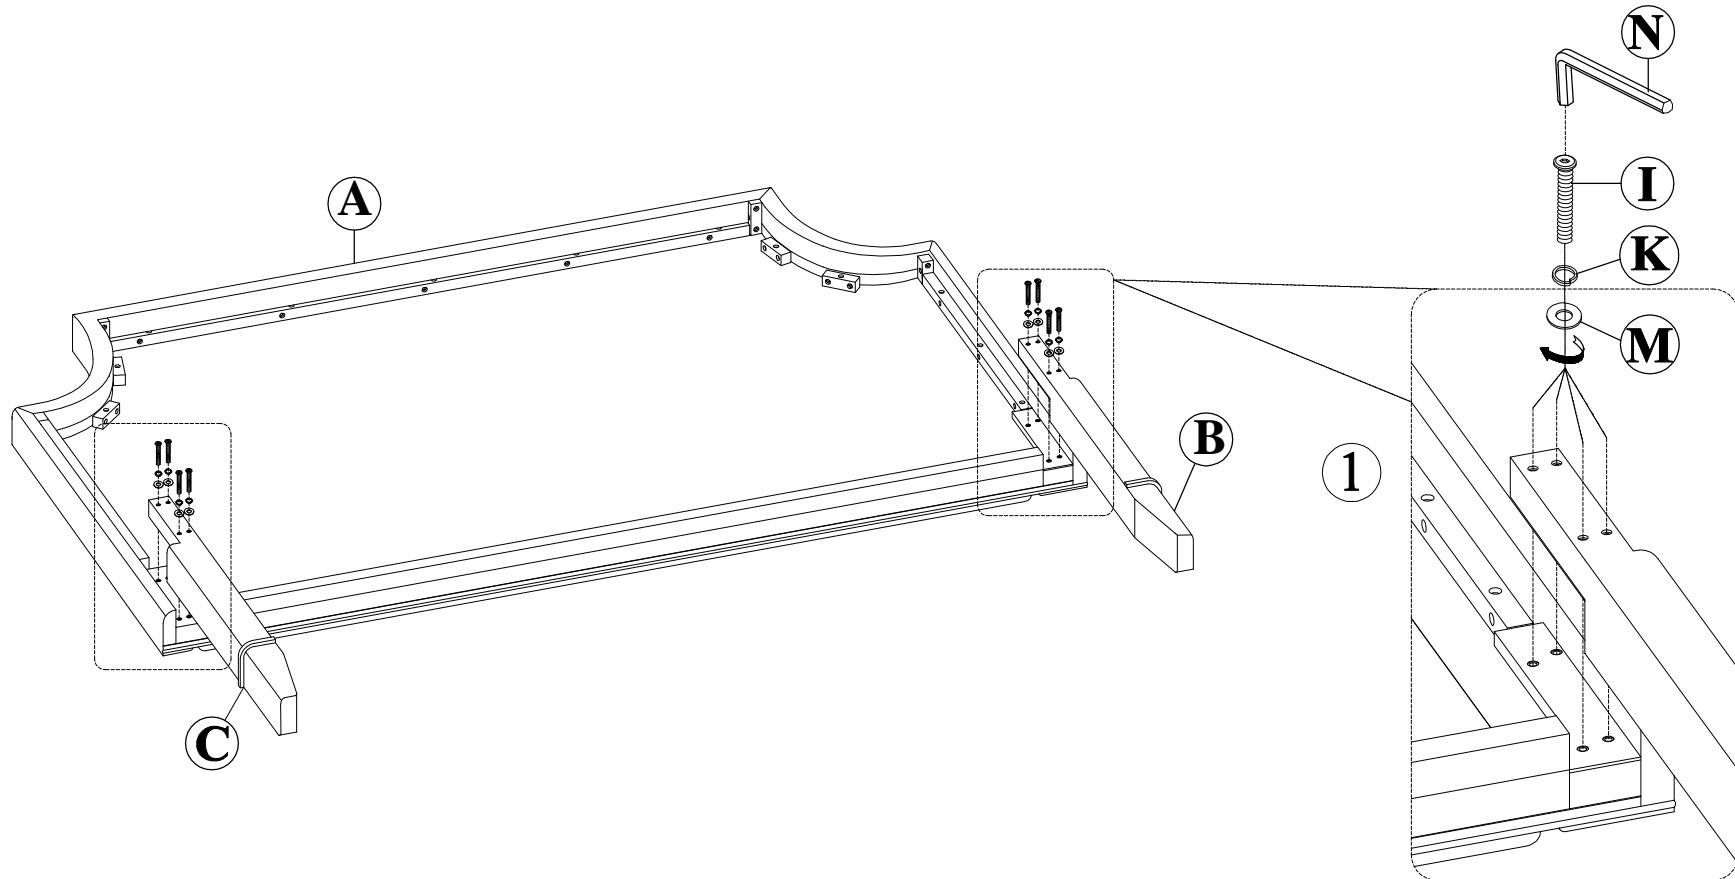

**T3**

x8 Lock washer Ø5/16" \*  
x8 Rondelle de blocage Ø5/16 "  
x8 Arandela de seguridad Ø5/16 "

**T4**

x8 Flat Washer Ø5/16" x 14mm \*  
x8 Rondelle de plate Ø5/16 " x 14mm  
x8 Arandela plana Ø5/16 " x 14mm

**T5**

x1 Open Wrench Ø5/16 " \*  
x1 Clé à fourche Ø5/16 "  
x1 Llave de boca Ø5/16 "

**T6**

x10 Screw M4 x 32 mm \*  
x10 Vis M4 x 32 mm  
x10 Tornillo M4 x 32 mm

\* Replaceable Part

x1 RP393170-LEGL  
 Left Leg \*  
 Patter gauche  
 Pata izquierda