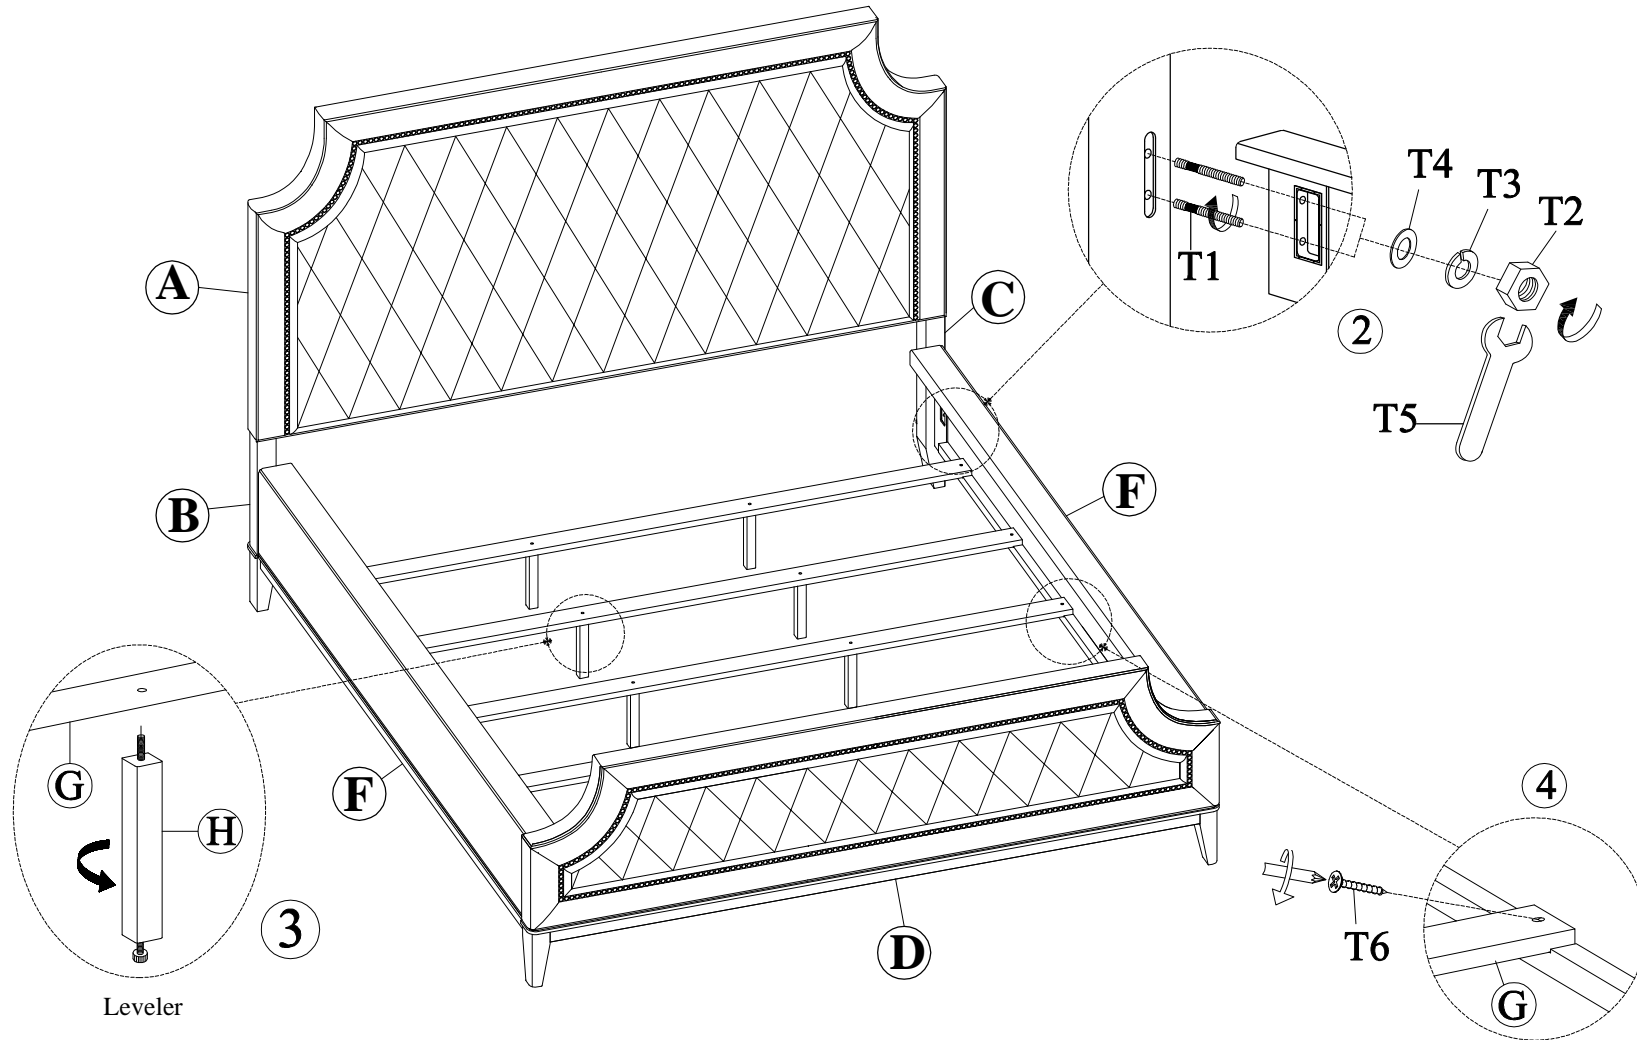

**T5**

x1 Open Wrench Ø5/16 " \*  
x1 Clé à fourche Ø5/16 "  
x1 Llave de boca Ø5/16 "

**T6**

x10 Screw M4 x 32 mm \*  
x10 Vis M4 x 32 mm  
x10 Tornillo M4 x 32 mm

\* Replaceable Part

x1 RP393170-LEGL  
 Left Leg \*  
 Patter gauche  
 Pata izquierda