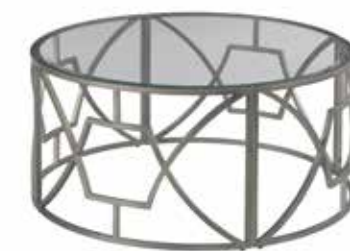

181-911 Round Coffee Table
W38 D38 H18