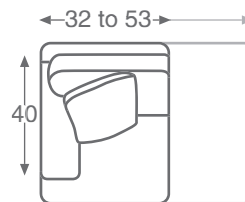

20-73 Armless Hex Corner
W 108 D 40 H 37

20-75 Wedge Sofa
W 108 D 40 H 37

20-76 Wedge Sofa
W 110-130 D 40 H 37

20-61 LAF Chaise
W 39 D 68 H 37

20-62 RAF Chaise
W 39 D 68 H 37

20-63 Chaise
W 45 D 68 H 37

20-21 LAF Sofa
W 32-53 D 40 H 37