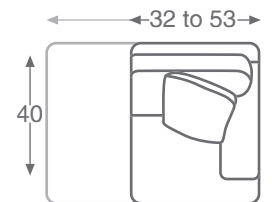

20-73 Armless Hex Corner
W 108 D 40 H 37

20-75 Wedge Sofa
W 108 D 40 H 37

20-76 Wedge Sofa
W 110-130 D 40 H 37

20-61 LAF Chaise
W 39 D 68 H 37

20-62 RAF Chaise
W 39 D 68 H 37

20-63 Chaise
W 45 D 68 H 37

20-21 LAF Sofa
W 32-53 D 40 H 37