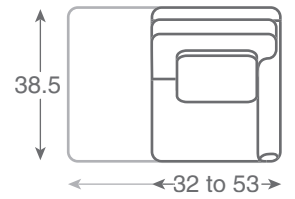

10-22 RAF Sofa
W 32-53 D 38.5 H 36