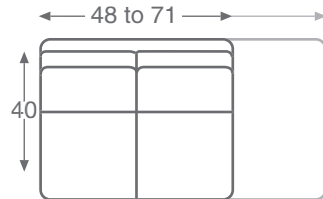

20-20 Armless Sofa
W 48-71 D 40 H 37