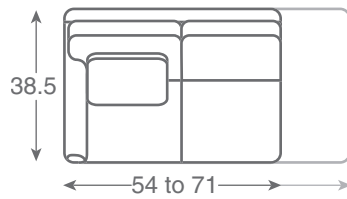

10-21 LAF Sofa
W 54-71 D 38.5 H 36