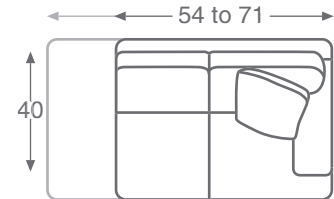

20-22 RAF Sofa
W 54-71 D 40 H 37