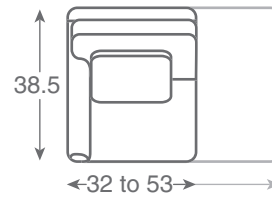

10-72 RAF Hex Corner
W 108 D 38.5 H 36

10-73 Armless Hex Corner
W 108 D 38.5 H 36

10-75 Wedge Sofa
W 108 D 38.5 H 36

10-61 LAF Chaise
W 39 D 68 H 36

10-62 RAF Chaise
W 39 D 68 H 36

10-63 Chaise
W 45 D 68 H 36