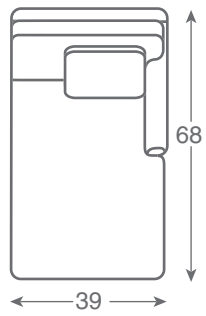

10-72 RAF Hex Corner
W 108 D 38.5 H 36

10-73 Armless Hex Corner
W 108 D 38.5 H 36

10-75 Wedge Sofa
W 108 D 38.5 H 36

10-61 LAF Chaise
W 39 D 68 H 36

10-62 RAF Chaise
W 39 D 68 H 36

10-63 Chaise
W 45 D 68 H 36