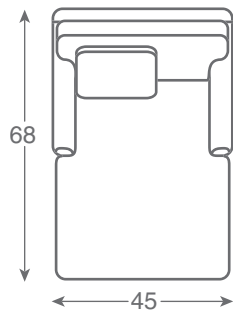

10-72 RAF Hex Corner
W 108 D 38.5 H 36

10-73 Armless Hex Corner
W 108 D 38.5 H 36

10-75 Wedge Sofa
W 108 D 38.5 H 36

10-61 LAF Chaise
W 39 D 68 H 36

10-62 RAF Chaise
W 39 D 68 H 36

10-63 Chaise
W 45 D 68 H 36