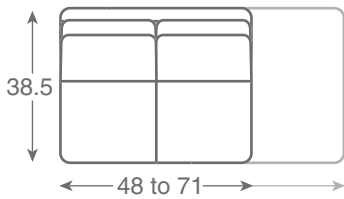

10-20 Armless Sofa
W 48-71 D 38.5 H 36