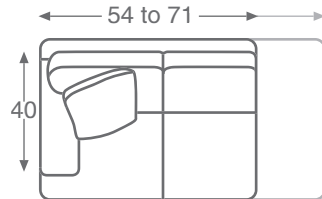

20-21 LAF Sofa
W 54-71 D 40 H 37