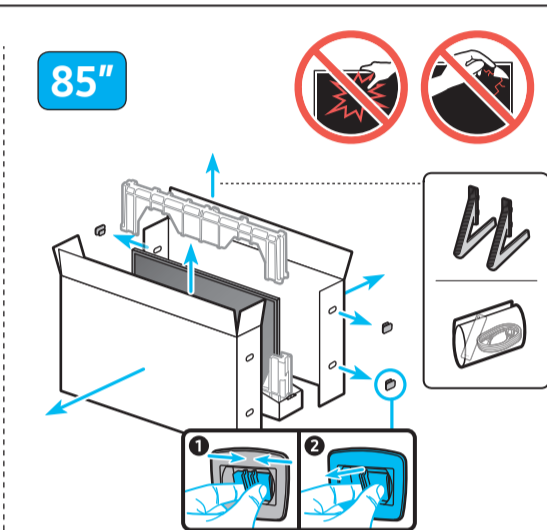

SAMSUNG

Unpacking and Installation Guide

Guide de déballage et d'installation

· Power Cable
Câble d'alimentation

· Holder-Cable
Câble de retenue

· Simple User Guide
Guide d'utilisation simple
· Remote control guide
Guide de la télécommande
· Regulatory Guide
Guide de réglementation

◀ Scan this QR code with your smart phone to see helpful videos.
◀ Scannez le code QR à l'aide de votre téléphone intelligent pour voir des vidéos utiles.

4

5

6

	A	B	C	D	E	F	G	H
75QN7*H 75QN1EH	66.0 inches (1676.7 mm)	37.8 inches (960.3 mm)	1.0 inches (26.6 mm)	40.1 inches (1017.5 mm)	12.9 inches (327.7 mm)	74.5 inches	64.4 lbs (29.2 kg)	65.7 lbs (29.8 kg)
85QN7*H 85QN1EH	74.8 inches (1900.9 mm)	42.8 inches (1086.1 mm)	1.1 inches (26.9 mm)	45.0 inches (1141.9 mm)	14.4 inches (365.6 mm)	84.5 inches	89.3 lbs (40.5 kg)	91.3 lbs (41.4 kg)