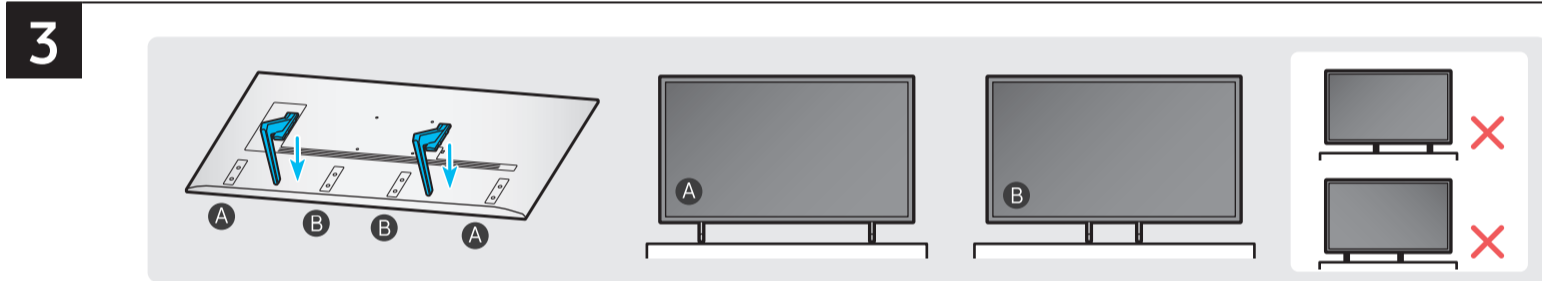

		USB ↔			
		HDMI (eARC)			LAN
		HDMI			ANT

QN7*H

· Samsung Smart Remote /
Battery (AAA) x2
Télécommande
intelligente Samsung /
Pile (AAA) x2

QN1EH

· Remote Control /
Battery (AAA) x2
Télécommande /
Pile (AAA) x2

◀ Scan this QR code with your smart phone to see helpful videos.
◀ Scannez le code QR à l'aide de votre téléphone intelligent pour voir des vidéos utiles.

4

5

6

	A	B	C	D	E	F	G	H
75QN7*H 75QN1EH	66.0 inches (1676.7 mm)	37.8 inches (960.3 mm)	1.0 inches (26.6 mm)	40.1 inches (1017.5 mm)	12.9 inches (327.7 mm)	74.5 inches	64.4 lbs (29.2 kg)	65.7 lbs (29.8 kg)
85QN7*H 85QN1EH	74.8 inches (1900.9 mm)	42.8 inches (1086.1 mm)	1.1 inches (26.9 mm)	45.0 inches (1141.9 mm)	14.4 inches (365.6 mm)	84.5 inches	89.3 lbs (40.5 kg)	91.3 lbs (41.4 kg)