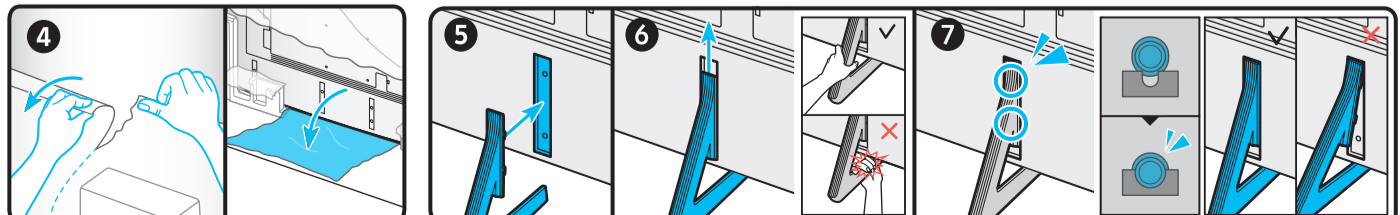

SAMSUNG

Unpacking and Installation Guide

Guide de déballage et d'installation

· Power Cable
Câble d'alimentation

· Holder-Cable
Câble de retenue

· Simple User Guide
Guide d'utilisation simple
· Remote control guide
Guide de la télécommande
· Regulatory Guide
Guide de réglementation

◀ Scan this QR code with your smart phone to see helpful videos.
◀ Scannez le code QR à l'aide de votre téléphone intelligent pour voir des vidéos utiles.

4

5

6

	A	B	C	D	E	F	G	H
75QN7*H 75QN1EH	66.0 inches (1676.7 mm)	37.8 inches (960.3 mm)	1.0 inches (26.6 mm)	40.1 inches (1017.5 mm)	12.9 inches (327.7 mm)	74.5 inches	64.4 lbs (29.2 kg)	65.7 lbs (29.8 kg)
85QN7*H 85QN1EH	74.8 inches (1900.9 mm)	42.8 inches (1086.1 mm)	1.1 inches (26.9 mm)	45.0 inches (1141.9 mm)	14.4 inches (365.6 mm)	84.5 inches	89.3 lbs (40.5 kg)	91.3 lbs (41.4 kg)