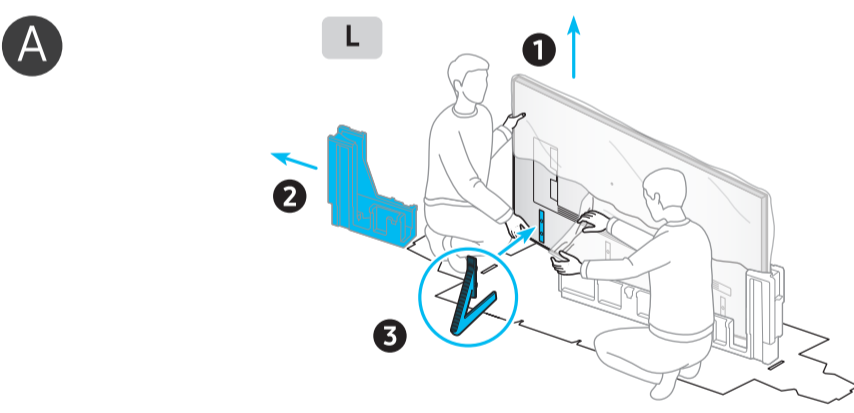

		USB ↔			
		HDMI (eARC)			LAN
		HDMI			ANT

QN7*H

· Samsung Smart Remote /
Battery (AAA) x2
Télécommande
intelligente Samsung /
Pile (AAA) x2

QN1EH

· Remote Control /
Battery (AAA) x2
Télécommande /
Pile (AAA) x2

◀ Scan this QR code with your smart phone to see helpful videos.
◀ Scannez le code QR à l'aide de votre téléphone intelligent pour voir des vidéos utiles.

4

5

6

	A	B	C	D	E	F	G	H
75QN7*H 75QN1EH	66.0 inches (1676.7 mm)	37.8 inches (960.3 mm)	1.0 inches (26.6 mm)	40.1 inches (1017.5 mm)	12.9 inches (327.7 mm)	74.5 inches	64.4 lbs (29.2 kg)	65.7 lbs (29.8 kg)
85QN7*H 85QN1EH	74.8 inches (1900.9 mm)	42.8 inches (1086.1 mm)	1.1 inches (26.9 mm)	45.0 inches (1141.9 mm)	14.4 inches (365.6 mm)	84.5 inches	89.3 lbs (40.5 kg)	91.3 lbs (41.4 kg)