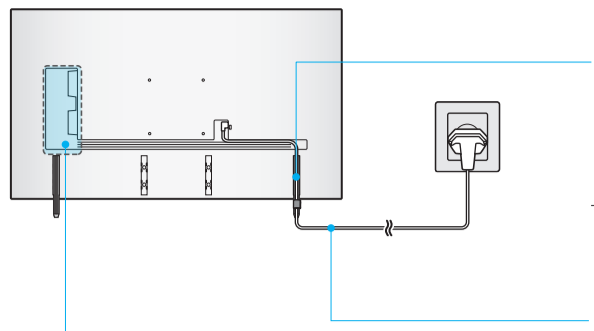

SAMSUNG

Unpacking and Installation Guide

Guide de déballage et d'installation

· Power Cable
Câble d'alimentation

· Holder-Cable
Câble de retenue

· Simple User Guide
Guide d'utilisation simple
· Remote control guide
Guide de la télécommande
· Regulatory Guide
Guide de réglementation

		USB ↔			
		HDMI (eARC)			LAN
		HDMI			ANT

QN7*H

· Samsung Smart Remote /
Battery (AAA) x2
Télécommande
intelligente Samsung /
Pile (AAA) x2

QN1EH

· Remote Control /
Battery (AAA) x2
Télécommande /
Pile (AAA) x2

◀ Scan this QR code with your smart phone to see helpful videos.
◀ Scannez le code QR à l'aide de votre téléphone intelligent pour voir des vidéos utiles.

4

5

6

	A	B	C	D	E	F	G	H
75QN7*H 75QN1EH	66.0 inches (1676.7 mm)	37.8 inches (960.3 mm)	1.0 inches (26.6 mm)	40.1 inches (1017.5 mm)	12.9 inches (327.7 mm)	74.5 inches	64.4 lbs (29.2 kg)	65.7 lbs (29.8 kg)
85QN7*H 85QN1EH	74.8 inches (1900.9 mm)	42.8 inches (1086.1 mm)	1.1 inches (26.9 mm)	45.0 inches (1141.9 mm)	14.4 inches (365.6 mm)	84.5 inches	89.3 lbs (40.5 kg)	91.3 lbs (41.4 kg)