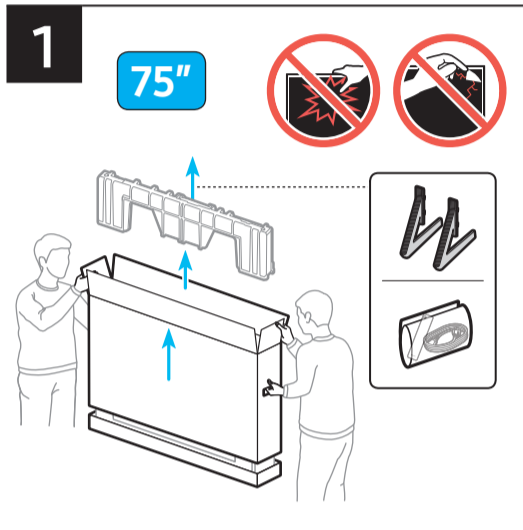

SAMSUNG

Unpacking and Installation Guide

Guide de déballage et d'installation

· Power Cable
Câble d'alimentation

· Holder-Cable
Câble de retenue

· Simple User Guide
Guide d'utilisation simple
· Remote control guide
Guide de la télécommande
· Regulatory Guide
Guide de réglementation

◀ Scan this QR code with your smart phone to see helpful videos.
◀ Scannez le code QR à l'aide de votre téléphone intelligent pour voir des vidéos utiles.

4

5

6

	A	B	C	D	E	F	G	H
75QN7*H 75QN1EH	66.0 inches (1676.7 mm)	37.8 inches (960.3 mm)	1.0 inches (26.6 mm)	40.1 inches (1017.5 mm)	12.9 inches (327.7 mm)	74.5 inches	64.4 lbs (29.2 kg)	65.7 lbs (29.8 kg)
85QN7*H 85QN1EH	74.8 inches (1900.9 mm)	42.8 inches (1086.1 mm)	1.1 inches (26.9 mm)	45.0 inches (1141.9 mm)	14.4 inches (365.6 mm)	84.5 inches	89.3 lbs (40.5 kg)	91.3 lbs (41.4 kg)