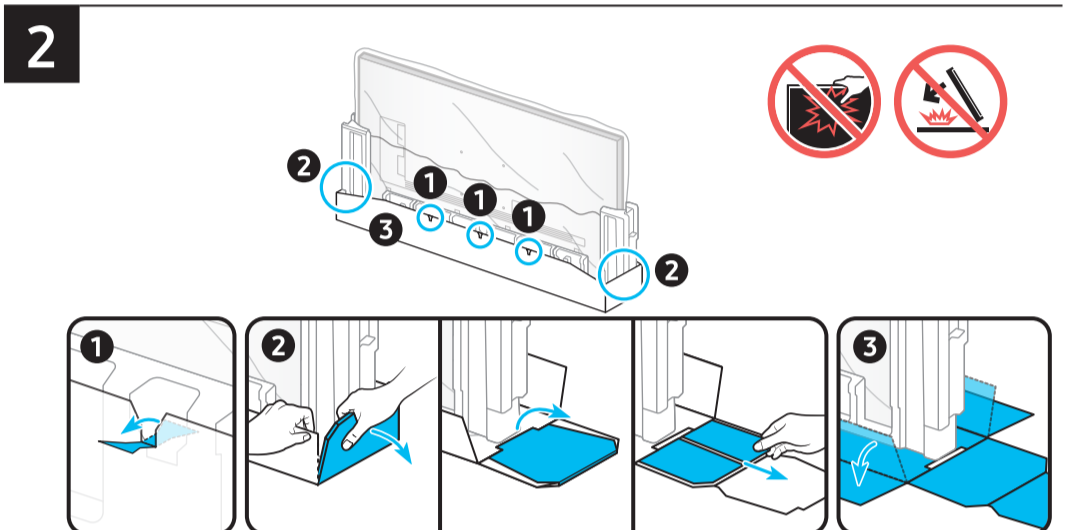

USB ↔			
		HDMI (eARC)			LAN
		HDMI			ANT

QN7*H

· Samsung Smart Remote /
Battery (AAA) x2
Télécommande
intelligente Samsung /
Pile (AAA) x2

QN1EH

· Remote Control /
Battery (AAA) x2
Télécommande /
Pile (AAA) x2

◀ Scan this QR code with your smart phone to see helpful videos.
◀ Scannez le code QR à l'aide de votre téléphone intelligent pour voir des vidéos utiles.