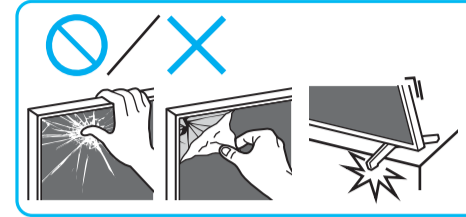

Setup Guide

Téléviseur
Televisor digital a color con pantalla de cristal líquido

5-066-493-11(1)

EN Setup Guide
FR Manuel de configuration
ES Guía de configuración

Sony Customer Support

U.S.A.:
<https://www.sony.com/tvsupport>
Canada:
<https://www.sony.ca/support>
U.S.A. 1.800.222.SONY (7669) Canada 1.877.899.SONY (7669)
Please Do Not Return the Product to the Store

Lea este manual antes de usar el producto

Centro de Asistencia de Sony
<https://esupport.sony.com/ES/LA/>
Llame al número telefónico que aparece en su póliza de garantía.
Por favor no devuelva el producto a la tienda donde adquirió el producto.

BRAVIA

K-55XR50 / 55XR50C

1

SB *1	SS1 *1	IM *1	M6L12 *1*2	VS *2
SB *1	SS2 *1	IM *1	M6L12 *1*2	VS *2

1.5 N·m/1,5 N·m (15 kgf·cm)

2

3

4

A

B

5

A

B

6

*1 Only for limited region/country/model. / Uniquement pour certaines régions/pays/modèles. / Solo para regiones/países/modelos limitados.

*2 Refer Reference Guide. / Reportez-vous au Manuel de référence. / Consulte la Guía de referencia.