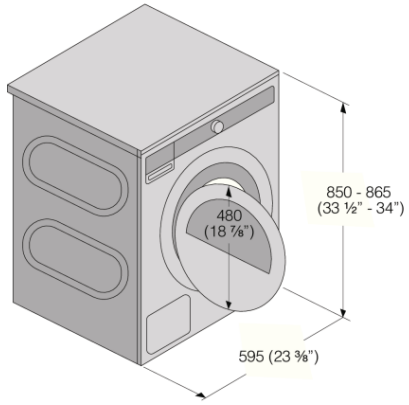

### Ergonomie et sécurité

- SensiDry™ système - pour un séchage uniforme
- Sécurité enfant KidSafe™
- Affichage du temps restant
- Voyant fin de programme
- Porte réversible: Porte réversible à droite

- Code EAN: 3838782022418
- Code produit: 591236

### Dimensions et installation

- Hauteur : 850 mm
- Largeur nette: 595 mm
- Profondeur nette: 769 mm
- Longueur du câble de raccordement: 1700 mm
- Poids net: 46,4 kg
- Poids brut: 51 kg

### Informations techniques

- Puissance de raccordement: 7000 W
- Intensité (A): 30 A
- Tension de raccordement (V): 208-240 V
- Fréquence: 60 Hz
- Volume du tambour: 145 l
- Affichage: Écran LCD haute définition
- Niveau de bruit: 65 dB(A)re 1 pW