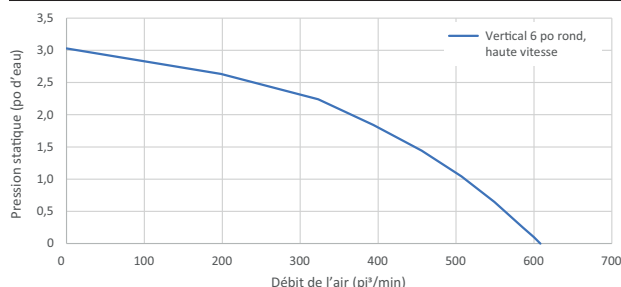

‡ Il est possible de limiter le débit à 400 pi³/min ou 300 pi³/min. Pour plus de détails, consulter le guide d'installation.

CARACTÉRISTIQUES	
Puissance max. du ventilateur**	640 pi³/min
Fini	Acier inox 430 n° 4 brossé
Installation murale	Oui
Conduit décoratif télescopique	Oui, convient aux plafonds de 8 pi à 9 pi
Convertible pour installation en recirculation	Oui, ensemble pour hotte sans conduit ARKBWP vendu séparément
Type de ventilateur	Simple, centrifuge
Enfichable	Oui
Commande à effleurement	• Ventilateur basse vitesse • Ventilateur moyenne-basse vitesse • Ventilateur moyenne-haute vitesse • Ventilateur haute vitesse • Éclairage à 2 intensités • Arrêt différé de 15 minutes
Éclairage	2 Modules DEL de 5,5 W (inclus)
Filtres à graisses	Filtres à chicane hybrides, lavables au lave-vaisselle avec loquet à retrait rapide

ALIMENTATION CA	
120 V, 60 Hz - 3,7 A	

ACCESSOIRES OPTIONNELS (vendus séparément)	
Rallonge de conduit décoratif pour plafonds de 10 pi	FXN58SS
Ensemble de recirculation	ARKBWP
Commande à distance	HCR4

HAUTEUR DE MONTAGE	
26 po au-dessus de la surface de cuisson	

GARANTIE LIMITÉE	
1 an (Voir le manuel d'installation pour le texte complet de la garantie.)	

POUR UTILISATION À L'INTÉRIEUR SEULEMENT

Les dimensions indiquées sont en pouces.

L'HOMOLOGATION HVI-2100 est conforme aux nouvelles techniques et procédures d'essai prescrites par le Home Ventilating Institute pour les produits d'emploi courant, dès leur disponibilité pour les consommateurs. Le rendement du produit est évalué à une pression statique de 0,1 po et de 0,25 po en haute vitesse d'après les tests effectués dans un laboratoire d'essai ultra-perfectionné approuvé par le HVI. Le sone est une mesure de la perception humaine de la puissance sonore, d'après des mesures effectuées en laboratoire.

* Signifie que la donnée n'est pas certifiée par le HVI, mais a été obtenue suivant les procédures de test standardisées du HVI.

** La puissance maximum du ventilateur indique la performance du ventilateur de la hotte à l'air libre.

Broan-NuTone LLC | 926 West State Street, Hartford, WI 53027 | 1 800 558-1711 | www.broan-nutone.com
Venmar Ventilation ULC | 550 boul. Lemire, Drummondville, Québec Canada J2C 7W9 | 1 877 896-1119 | www.broan-nutone.ca

1104159A

Peut être utilisé pour se conformer aux exigences du 2019 Title 24 Part 6 pour hottes de cuisinières.