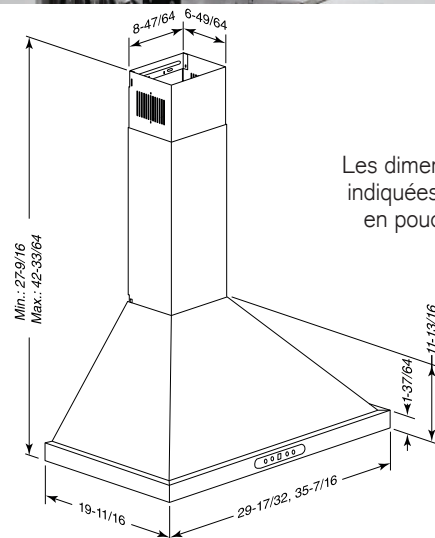

‡ Il est possible de limiter le débit à 400 pi³/min ou 300 pi³/min. Pour plus de détails, consulter le guide d'installation.

CARACTÉRISTIQUES	
Puissance max. du ventilateur**	640 pi³/min
Fini	Acier inox 430 n° 4 brossé
Installation murale	Oui
Conduit décoratif télescopique	Oui, convient aux plafonds de 8 pi à 9 pi
Convertible pour installation en recirculation	Oui, ensemble pour hotte sans conduit ARKBWP vendu séparément
Type de ventilateur	Simple, centrifuge
Enfichable	Oui
Commande à effleurement	• Ventilateur basse vitesse • Ventilateur moyenne-basse vitesse • Ventilateur moyenne-haute vitesse • Ventilateur haute vitesse • Éclairage à 2 intensités • Arrêt différé de 15 minutes
Éclairage	2 Modules DEL de 5,5 W (inclus)
Filtres à graisses	Filtres à chicane hybrides, lavables au lave-vaisselle avec loquet à retrait rapide

ALIMENTATION CA	
120 V, 60 Hz - 3,7 A	

ACCESSOIRES OPTIONNELS (vendus séparément)	
Rallonge de conduit décoratif pour plafonds de 10 pi	FXN58SS
Ensemble de recirculation	ARKBWP
Commande à distance	HCR4

HAUTEUR DE MONTAGE	
26 po au-dessus de la surface de cuisson	

GARANTIE LIMITÉE	
1 an (Voir le manuel d'installation pour le texte complet de la garantie.)	

POUR UTILISATION À L'INTÉRIEUR SEULEMENT

Les dimensions indiquées sont en pouces.

L'HOMOLOGATION HVI-2100 est conforme aux nouvelles techniques et procédures d'essai prescrites par le Home Ventilating Institute pour les produits d'emploi courant, dès leur disponibilité pour les consommateurs. Le rendement du produit est évalué à une pression statique de 0,1 po et de 0,25 po en haute vitesse d'après les tests effectués dans un laboratoire d'essai ultra-perfectionné approuvé par le HVI. Le sone est une mesure de la perception humaine de la puissance sonore, d'après des mesures effectuées en laboratoire.

* Signifie que la donnée n'est pas certifiée par le HVI, mais a été obtenue suivant les procédures de test standardisées du HVI.

** La puissance maximum du ventilateur indique la performance du ventilateur de la hotte à l'air libre.

Broan-NuTone LLC | 926 West State Street, Hartford, WI 53027 | 1 800 558-1711 | www.broan-nutone.com
Venmar Ventilation ULC | 550 boul. Lemire, Drummondville, Québec Canada J2C 7W9 | 1 877 896-1119 | www.broan-nutone.ca

1104159A

Peut être utilisé pour se conformer aux exigences du 2019 Title 24 Part 6 pour hottes de cuisinières.