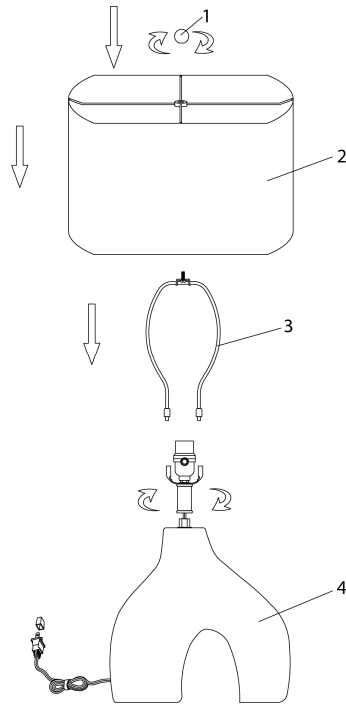

LISTE DES PIÈCES
PARTS LIST

PIÈCE / PART #	IMAGE	DESCRIPTION	QTY / QTÉ
1		FINIAL FAÎTEAU	1
2		SHADE ABAT-JOUR	1
3		HARP LYRE	1
4		LAMP BASE SOCLE DE LAMPE	1

ÉTAPE / STEP 1