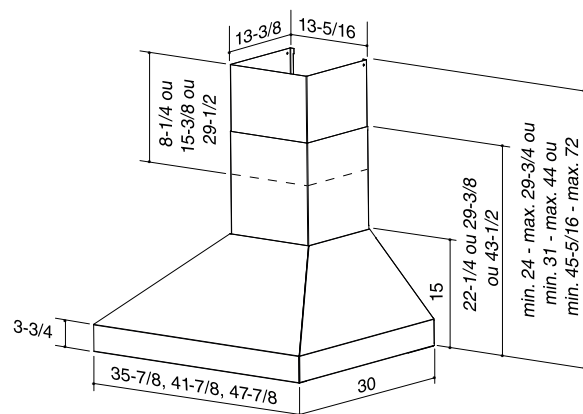

LARGEUR	INOX	FILTRES À GRAISSES (remplacement)
36 po	WTD9M36SB	SV60675 (1) et SV60716 (2)
42 po	WTD9M42SB	SV60675 (3)
48 po	WTD9M48SB	SV60675 (2) et SV60716 (2)

RENDEMENT					
Orientation du conduit	Largeur	Ventilateur P12NA	Sones	pi ³ /min	
			Haute	Normale	Haute
Rond vertical	10 po	vendu séparément	13	438	1200

ALIMENTATION CA	
120 V, 60 Hz - 7 A	

ACCESSOIRES	
AEWTD915SB	cheminée décorative pour plafonds de 8 pi à 8,5 pi de hauteur
AEWTD1629SB	cheminée décorative pour plafonds de 8,5 pi à 9,5 pi de hauteur
AEWTD3057SB	cheminée décorative pour plafonds de 9,5 pi à 12 pi de hauteur

Les dimensions indiquées sont en pouces.

Les débits d'air de cet appareil ont été testés par Broan-NuTone selon la norme ANSI/AMCA 210, qui est équivalente à la norme HVI 916 - Procedure for Air Flow Testing [Procédure de test des débits d'air] et les niveaux sonores ont été testés selon la norme ANSI S12.51, qui est équivalente à la norme HVI 915 - Procedure for Loudness Rating of Residential Fan Products [Procédure de test du niveau sonore des appareils de ventilation résidentielle].