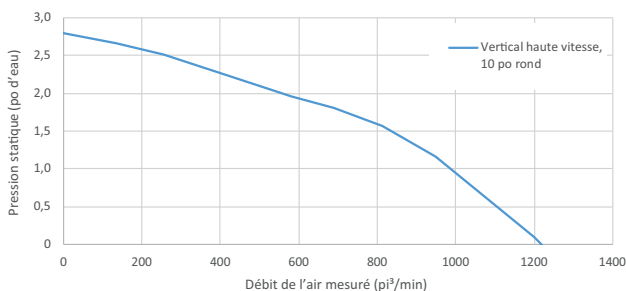

Les débits d'air de cet appareil ont été testés par Broan-NuTone selon la norme ANSI/AMCA 210, qui est équivalente à la norme HVI 916 - Procedure for Air Flow Testing [Procédure de test des débits d'air] et les niveaux sonores ont été testés selon la norme ANSI S12.51, qui est équivalente à la norme HVI 915 - Procedure for Loudness Rating of Residential Fan Products [Procédure de test du niveau sonore des appareils de ventilation résidentielle].