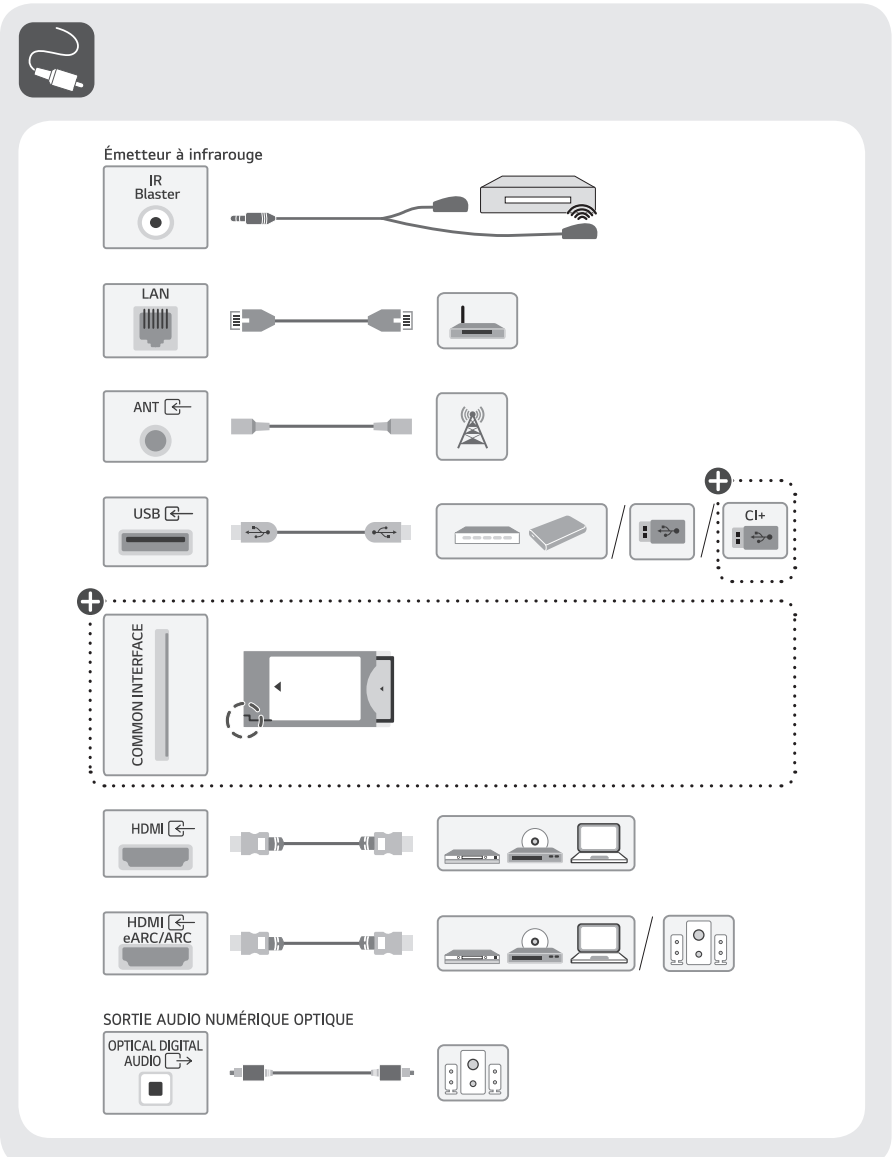

x 1

61 mm (2.4) inches

97 mm (3.8) inches

	mm (inches / pulgadas / po / pol.)						kg (lbs / libras / lb)	
	A	B/B'	C	D	E	F/F'	G	G - H
100MRGB95B*	2 230 (87.7)	1 338 (52.6) / 1 374 (54.0)	415 (16.3)	1 277 (50.2)	49.9 (1.9)	61 (2.4) / 97 (3.8)	69.5 (153.2)	67.3 (148.3)

mm (inches / pulgadas / po / pol.)

A	B	C x D	E	F	G	H
WB24GDB	100MRGB95B*	600 x 400 (23.6 x 15.7)	M8	1 070 (42.1)	≥ 1.5 (59.0) inches	232 (9.1)

mm (inches / pulgadas / po / pol.)

A	B	C x D	E
WB22E97GB	100MRGB95B*	1 847.6 x 226 (72.7 x 8.8)	M8