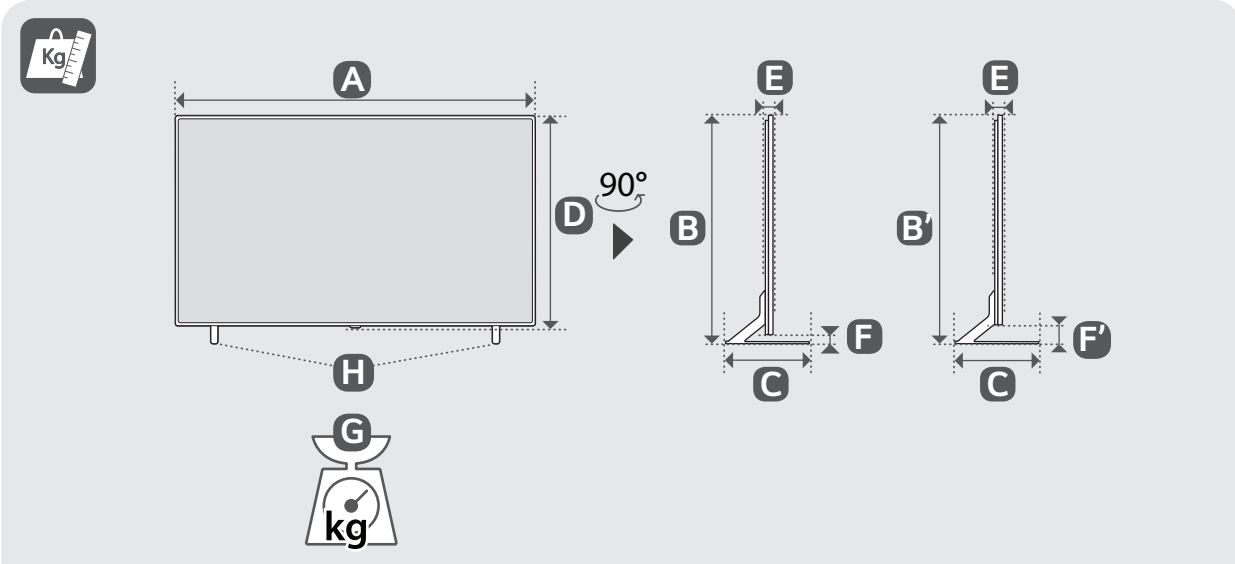

x 1

61 mm (2.4) inches

97 mm (3.8) inches

	mm (inches / pulgadas / po / pol.)						kg (lbs / libras / lb)	
	A	B/B'	C	D	E	F/F'	G	G - H
100MRGB95B*	2 230 (87.7)	1 338 (52.6) / 1 374 (54.0)	415 (16.3)	1 277 (50.2)	49.9 (1.9)	61 (2.4) / 97 (3.8)	69.5 (153.2)	67.3 (148.3)

mm (inches / pulgadas / po / pol.)

A	B	C x D	E	F	G	H
WB24GDB	100MRGB95B*	600 x 400 (23.6 x 15.7)	M8	1 070 (42.1)	≥ 1.5 (59.0) inches	232 (9.1)

mm (inches / pulgadas / po / pol.)

A	B	C x D	E
WB22E97GB	100MRGB95B*	1 847.6 x 226 (72.7 x 8.8)	M8