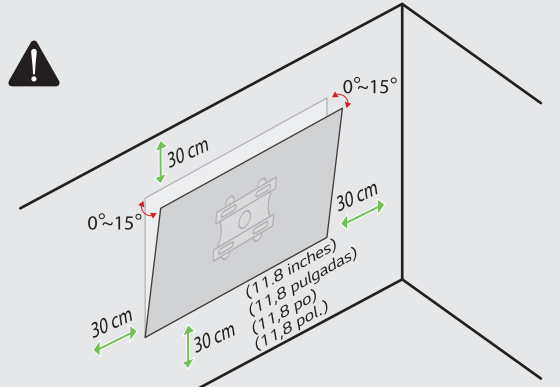

x 1

61 mm (2.4) inches

97 mm (3.8) inches

	mm (inches / pulgadas / po / pol.)						kg (lbs / libras / lb)	
	A	B/B'	C	D	E	F/F'	G	G - H
100MRGB95B*	2 230 (87.7)	1 338 (52.6) / 1 374 (54.0)	415 (16.3)	1 277 (50.2)	49.9 (1.9)	61 (2.4) / 97 (3.8)	69.5 (153.2)	67.3 (148.3)

mm (inches / pulgadas / po / pol.)

A	B	C x D	E	F	G	H
WB24GDB	100MRGB95B*	600 x 400 (23.6 x 15.7)	M8	1 070 (42.1)	≥ 1.5 (59.0) inches	232 (9.1)

mm (inches / pulgadas / po / pol.)

A	B	C x D	E
WB22E97GB	100MRGB95B*	1 847.6 x 226 (72.7 x 8.8)	M8