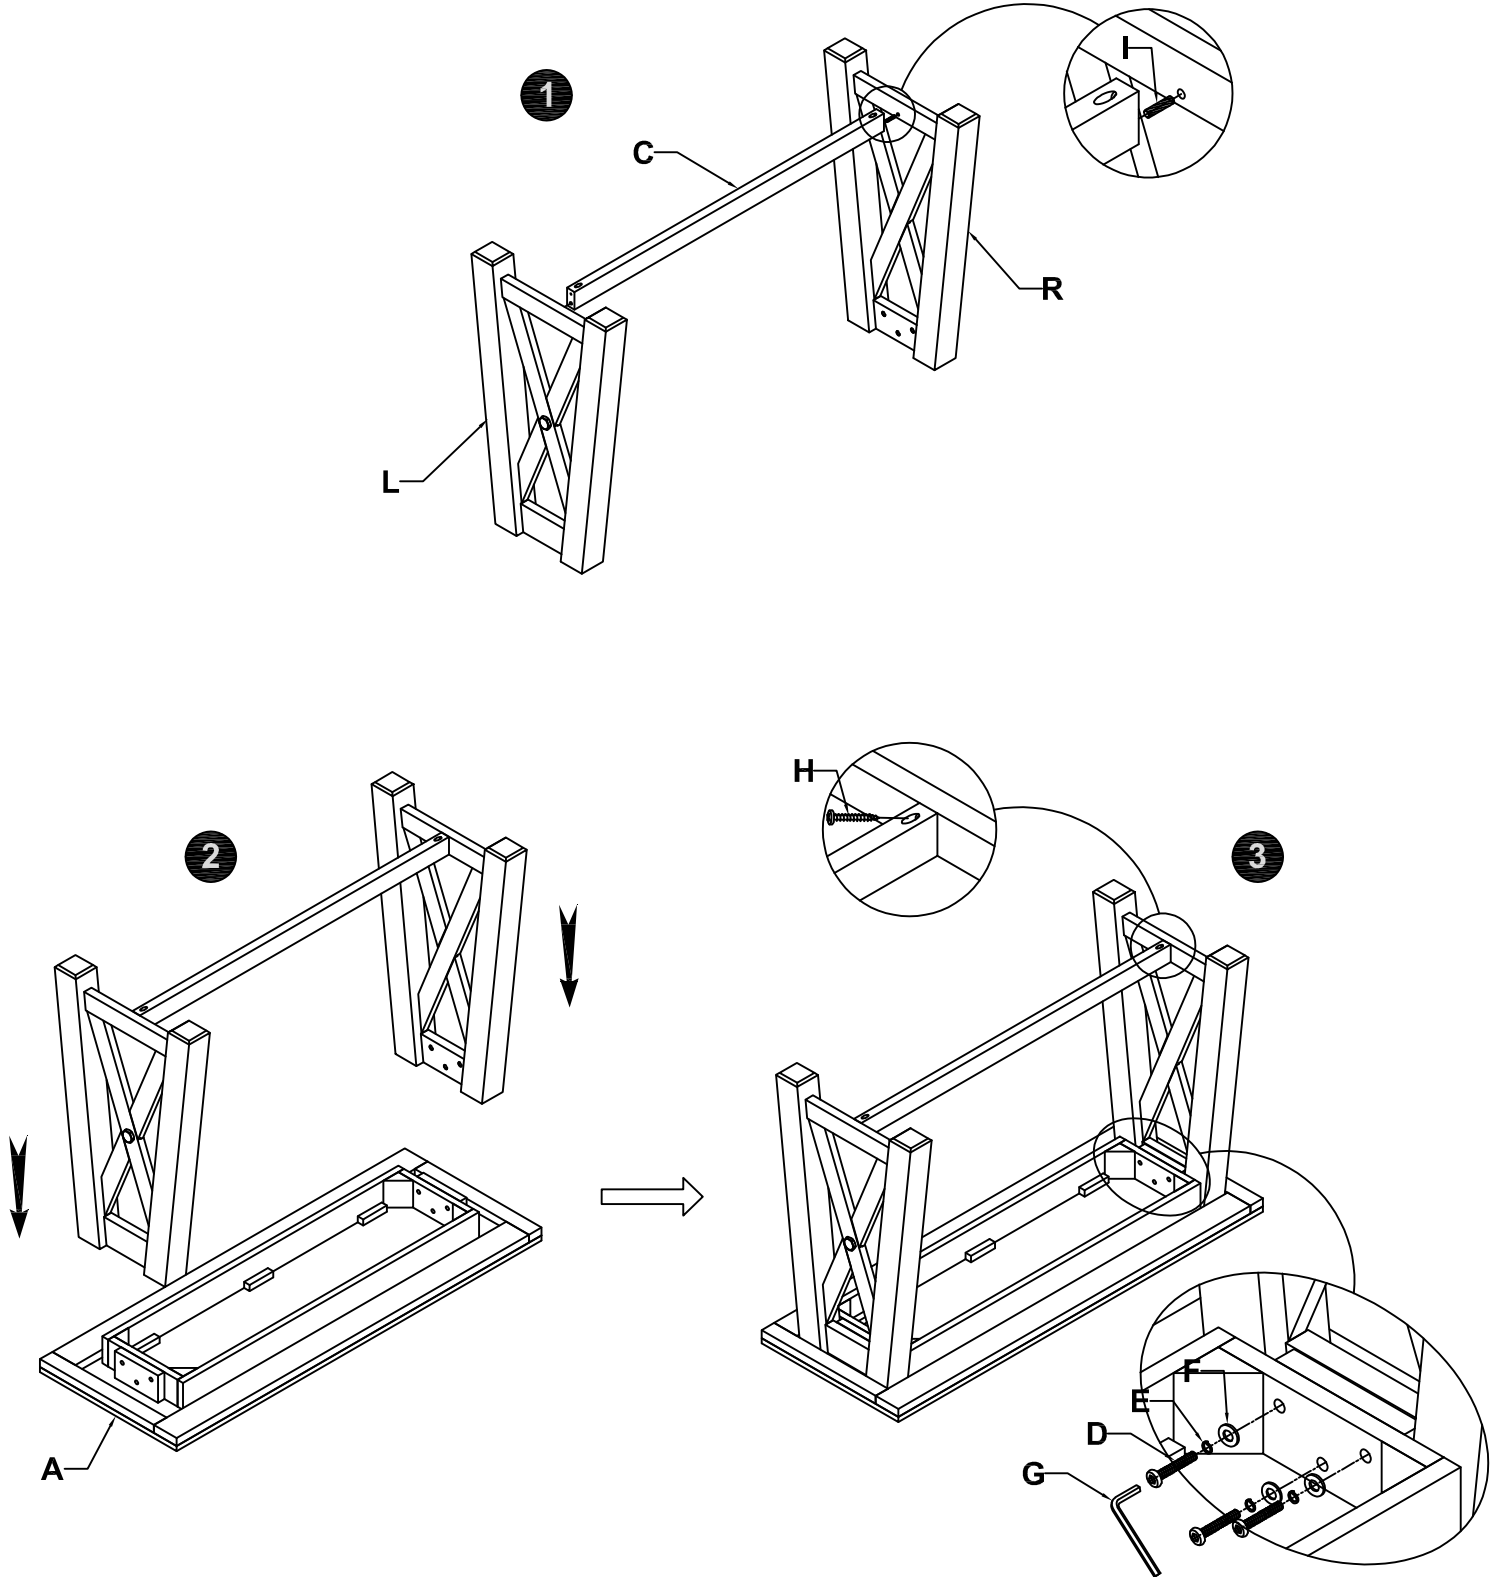

* Replaceable Part

* Replaceable Part

x1 RS762DJ-106-LEGL-Legs (Left)*
Jambes (gauche)
Piernas (izquierda)

x1 RS762DJ-106-LEGR-Legs (Right)*
Jambes (droite)
Piernas (derecha)

x1 RS762DJ-106-STRE -Stretcher*
Civière
Camilla

x4 RC-WH-NAIL-White Plastic Nail*
Clou en plastique
Clavo de plástico

x2 RS762DJ-106 - BUTTON*
Button with Screw
Bouton et vis
Botón y Tornillo

x1 RS762DJ-106-HWKIT-Hardware Kit*
-Liste des pièces de quincaillerie
-Lista de materiales

* Replaceable Part