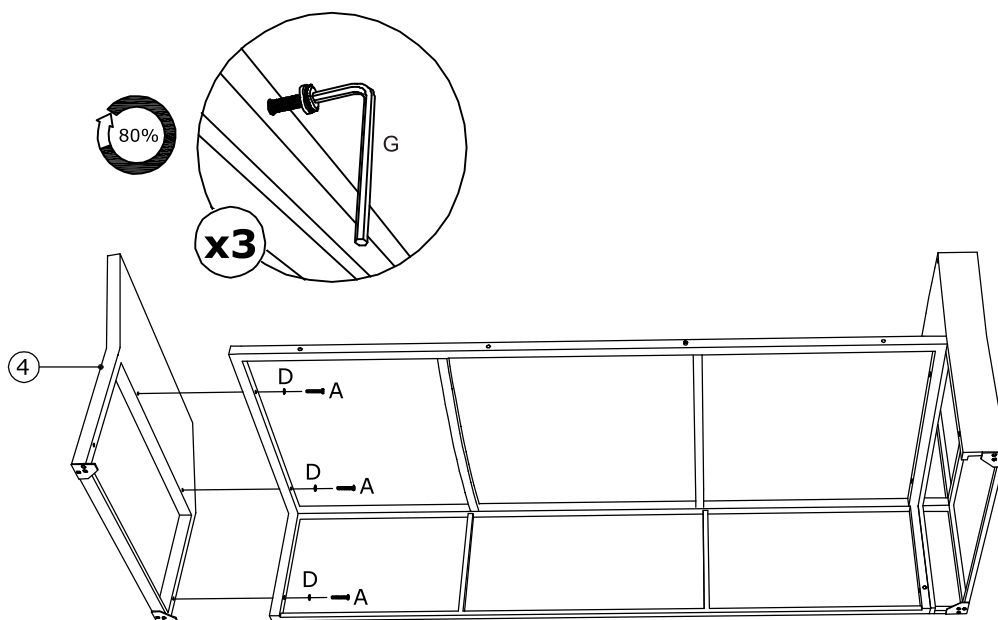

FM80001GG-1 - OUTDOOR DINING SECT SOFA

FM80001BB-1 - OUTDOOR DINING SECT SOFA

A	B	C	D
			
M6x40 mm	M6x110 mm	M6x55 mm	Ø16X1 mm
12 pcs	1 pc	4 pcs	14 pcs

E	G	H
		
		M6x30 mm
4 pcs	1 pc	1 pc

STEP 1

A x 3  M6x40 mm	D x 3  Ø16X1 mm	G x 1  4 mm	
--	--	--	--

STEP 2

A x 3  M6x40 mm	D x 3  Ø16X1 mm	G x 1  4 mm	
--	--	--	--

STEP 3

A x 6  M6x40 mm	H x 1  M6 x 30 mm	B x 1  M6x110 mm	D x 8  Ø16X1 mm	G x 1  4 mm
--	--	---	--	--

STEP 4

C x 4  M6x55 mm	E x 4  45x45x65 mm	G x 1  4 mm	
--	---	--	--