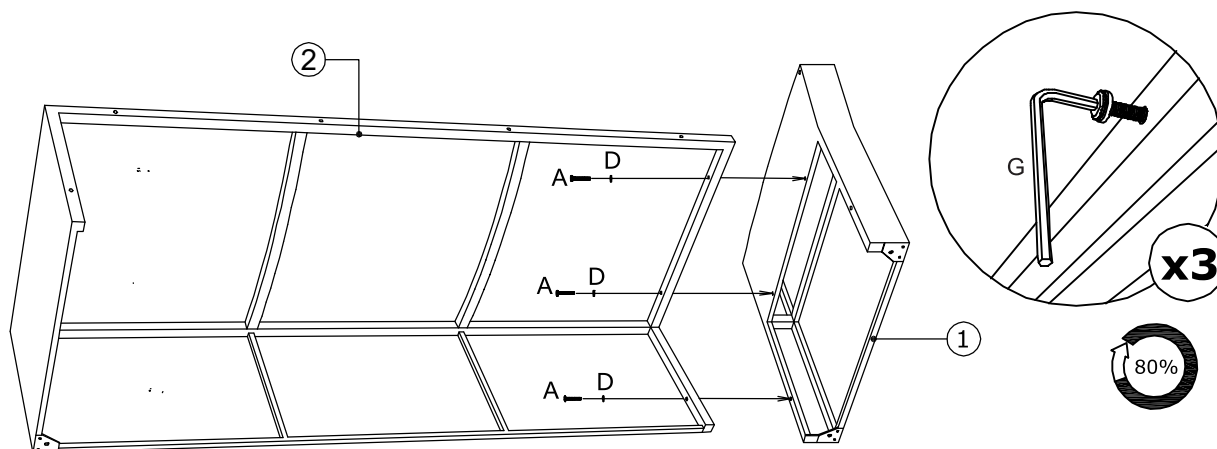

FM80001GG-1 - OUTDOOR DINING SECT SOFA

FM80001BB-1 - OUTDOOR DINING SECT SOFA

A	B	C	D
			
M6x40 mm	M6x110 mm	M6x55 mm	Ø16X1 mm
12 pcs	1 pc	4 pcs	14 pcs

E	G	H
		
		M6x30 mm
4 pcs	1 pc	1 pc

STEP 1

A x 3  M6x40 mm	D x 3  Ø16X1 mm	G x 1  4 mm	
--	--	--	--

STEP 2

A x 3  M6x40 mm	D x 3  Ø16X1 mm	G x 1  4 mm	
--	--	--	--

STEP 3

A x 6  M6x40 mm	H x 1  M6 x 30 mm	B x 1  M6x110 mm	D x 8  Ø16X1 mm	G x 1  4 mm
--	--	---	--	--

STEP 4

C x 4  M6x55 mm	E x 4  45x45x65 mm	G x 1  4 mm	
--	---	--	--