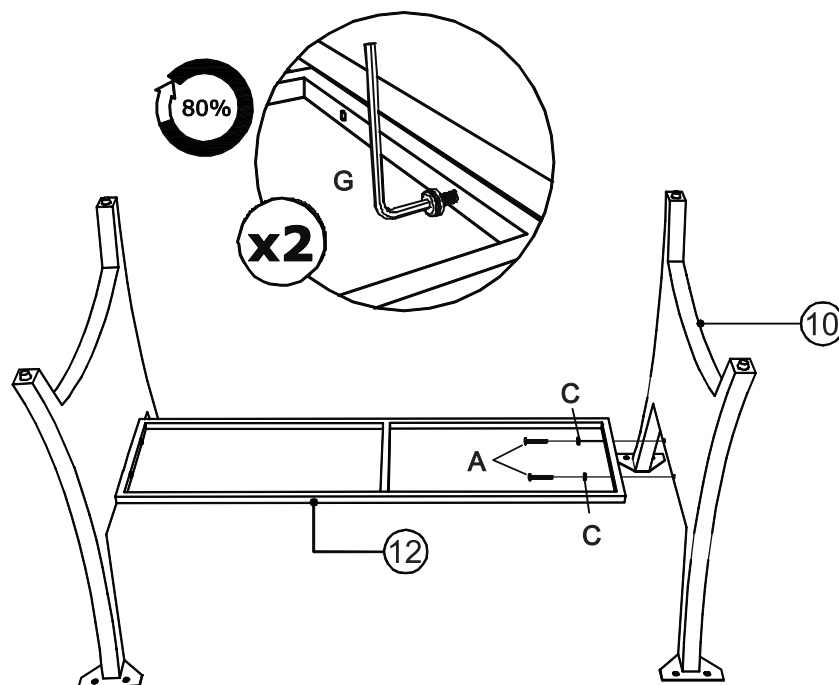

FM80001GG-T - OUTDOOR DINING TABLE TOP

FM80001BB-T - OUTDOOR DINING TABLE TOP

A	D	G	I
			
M6x40 mm	Ø16x1 mm		M6x15 mm
4 pcs	12 pcs	1 pc	8 pcs

STEP 12

A x 2  M6x40 mm	C x 2  Ø16x1 mm	G x 1  4 mm	
--	--	---	--

STEP 13

A x 2  M6x40 mm	C x 2  Ø16x1 mm	G x 1  4 mm	
--	--	---	--

STEP 14

I x 8  M6x15 mm	C x 2  Ø16x1 mm	G x 1  4 mm	
--	--	---	--

STEP 15

G x 1  4 mm	
--	--

STEP 16

Need some help?