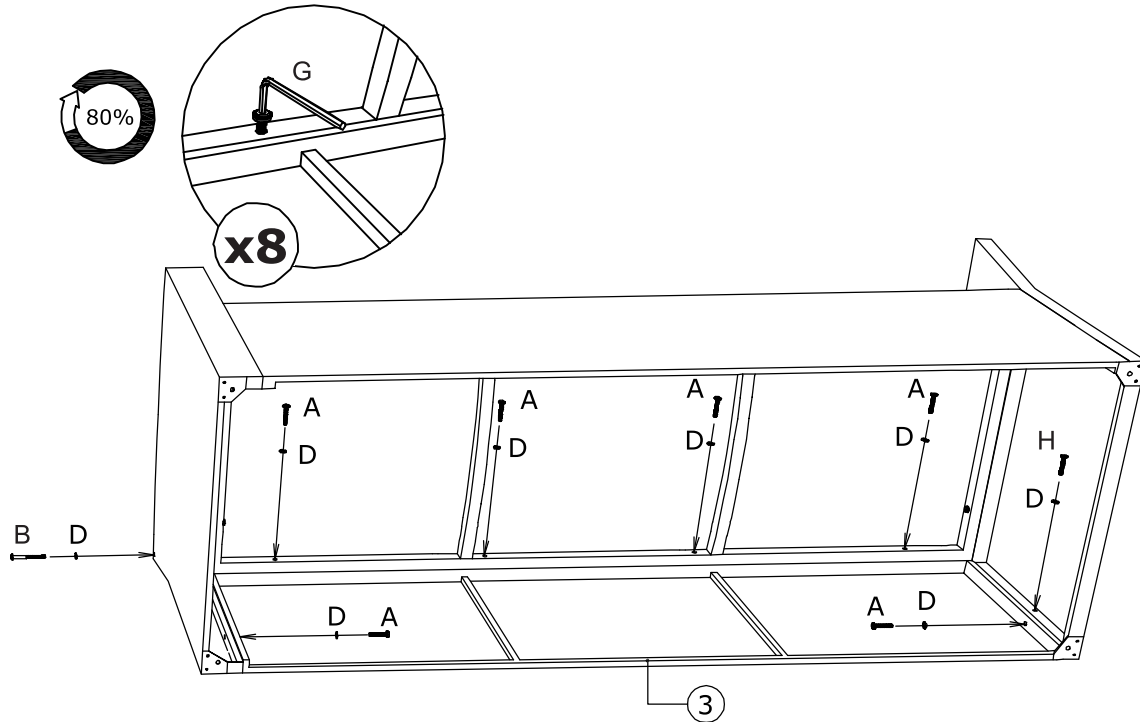

FM80001GG-1 - OUTDOOR DINING SECT SOFA

FM80001BB-1 - OUTDOOR DINING SECT SOFA

A	B	C	D
			
M6x40 mm	M6x110 mm	M6x55 mm	Ø16X1 mm
12 pcs	1 pc	4 pcs	14 pcs

E	G	H
		
		M6x30 mm
4 pcs	1 pc	1 pc

STEP 1

A x 3  M6x40 mm	D x 3  Ø16X1 mm	G x 1  4 mm	
--	--	--	--

STEP 2

A x 3  M6x40 mm	D x 3  Ø16X1 mm	G x 1  4 mm	
--	--	--	--

STEP 3

A x 6  M6x40 mm	H x 1  M6 x 30 mm	B x 1  M6x110 mm	D x 8  Ø16X1 mm	G x 1  4 mm
--	--	---	--	--

STEP 4

C x 4  M6x55 mm	E x 4  45x45x65 mm	G x 1  4 mm	
--	---	--	--