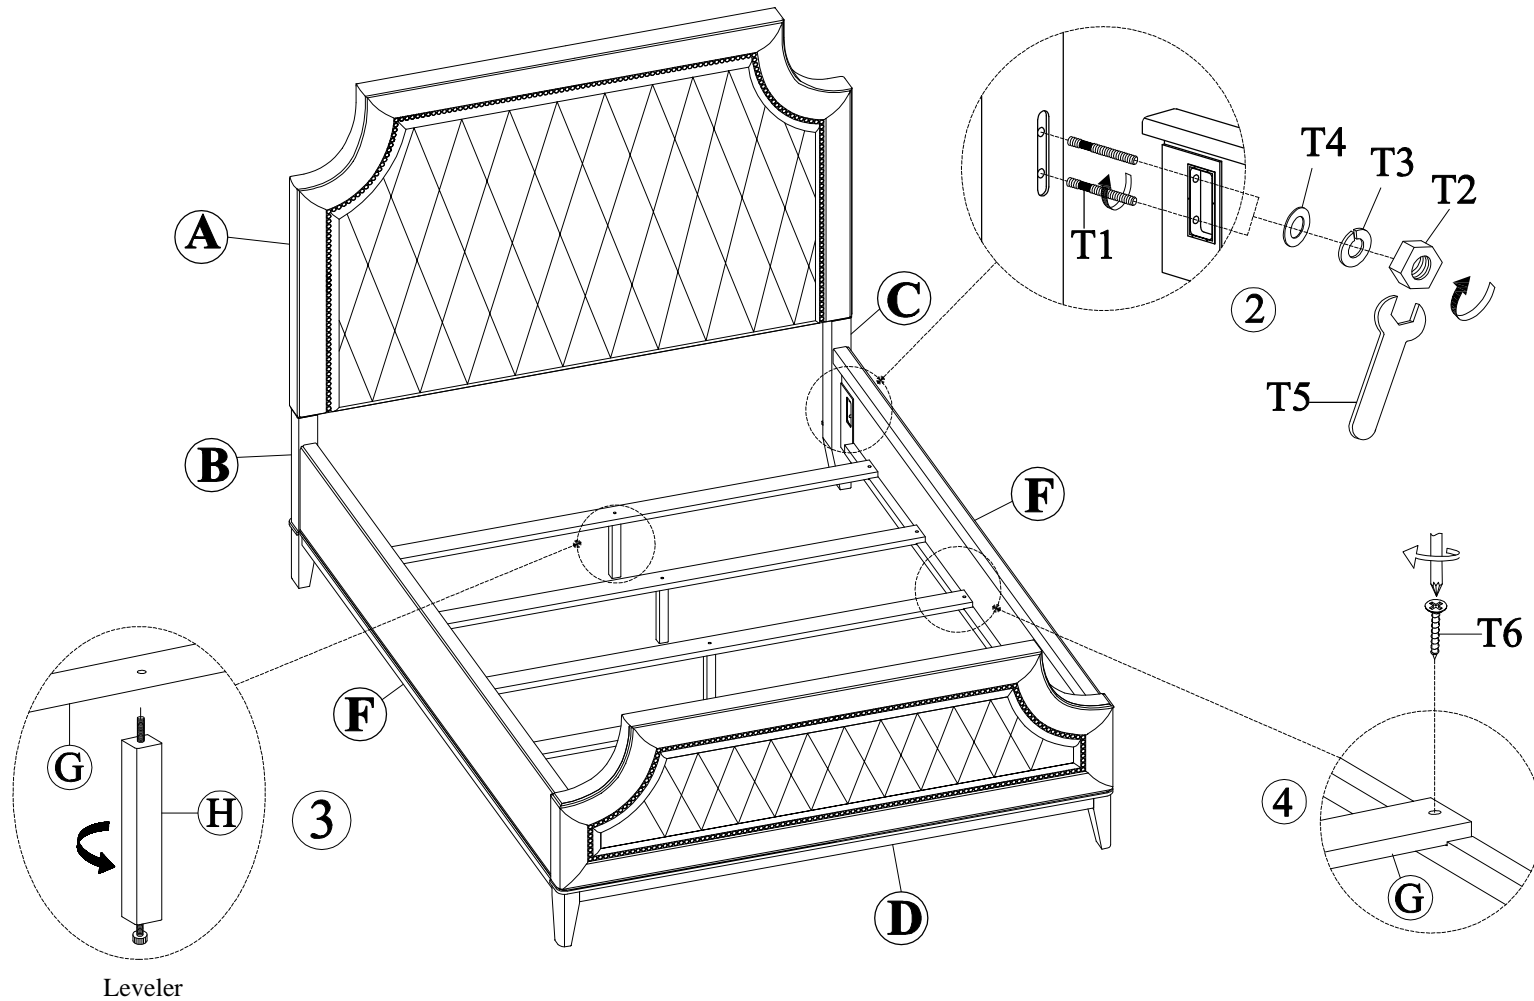

\* Replaceable Part

x1 RP393170-LEGL  
 Left Leg \*  
 Patter gauche  
 Pata izquierda

x1 RP393170-LEGR  
 Right Leg \*  
 Patter de droite  
 Pata derecha

x 5 RP393171-SLAT  
 Slat \*  
 Lattes  
 Listones

x5 RP393171-SULEG  
 Slat Support \*  
 Pattes centrales  
 Patas centrales

x 1 RP393170-HWKIT  
 Hardware Kit \*  
 Kit de matériel  
 Kit de hardware

x10 RP393171-SCREW  
 Screw \*  
 Vis  
 Tornillo

x 1 RP393172-HWKIT  
 Common rail hardware kit complete\*  
 Kit de matériel à rampe complet  
 Kit de hardware de carril común completo

\* Replaceable Part