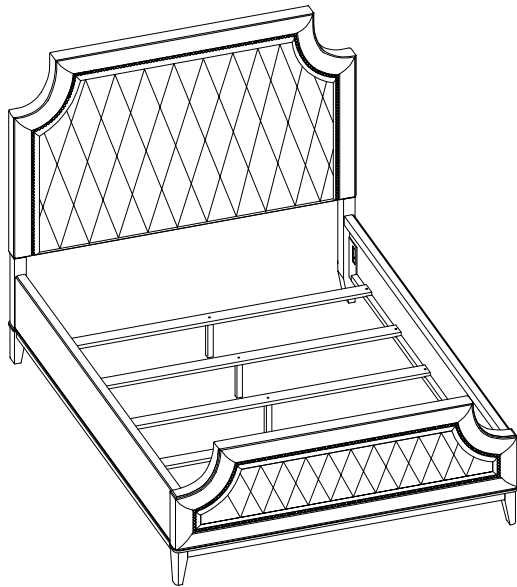

\* Replaceable Part

x1 RP393170-LEGL  
 Left Leg \*  
 Patter gauche  
 Pata izquierda

x1 RP393170-LEGR  
 Right Leg \*  
 Patter de droite  
 Pata derecha

x 5 RP393171-SLAT  
 Slat \*  
 Lattes  
 Listones

x5 RP393171-SULEG  
 Slat Support \*  
 Pattes centrales  
 Patas centrales

x 1 RP393170-HWKIT  
 Hardware Kit \*  
 Kit de matériel  
 Kit de hardware

x10 RP393171-SCREW  
 Screw \*  
 Vis  
 Tornillo

x 1 RP393172-HWKIT  
 Common rail hardware kit complete\*  
 Kit de matériel à rampe complet  
 Kit de hardware de carril común completo