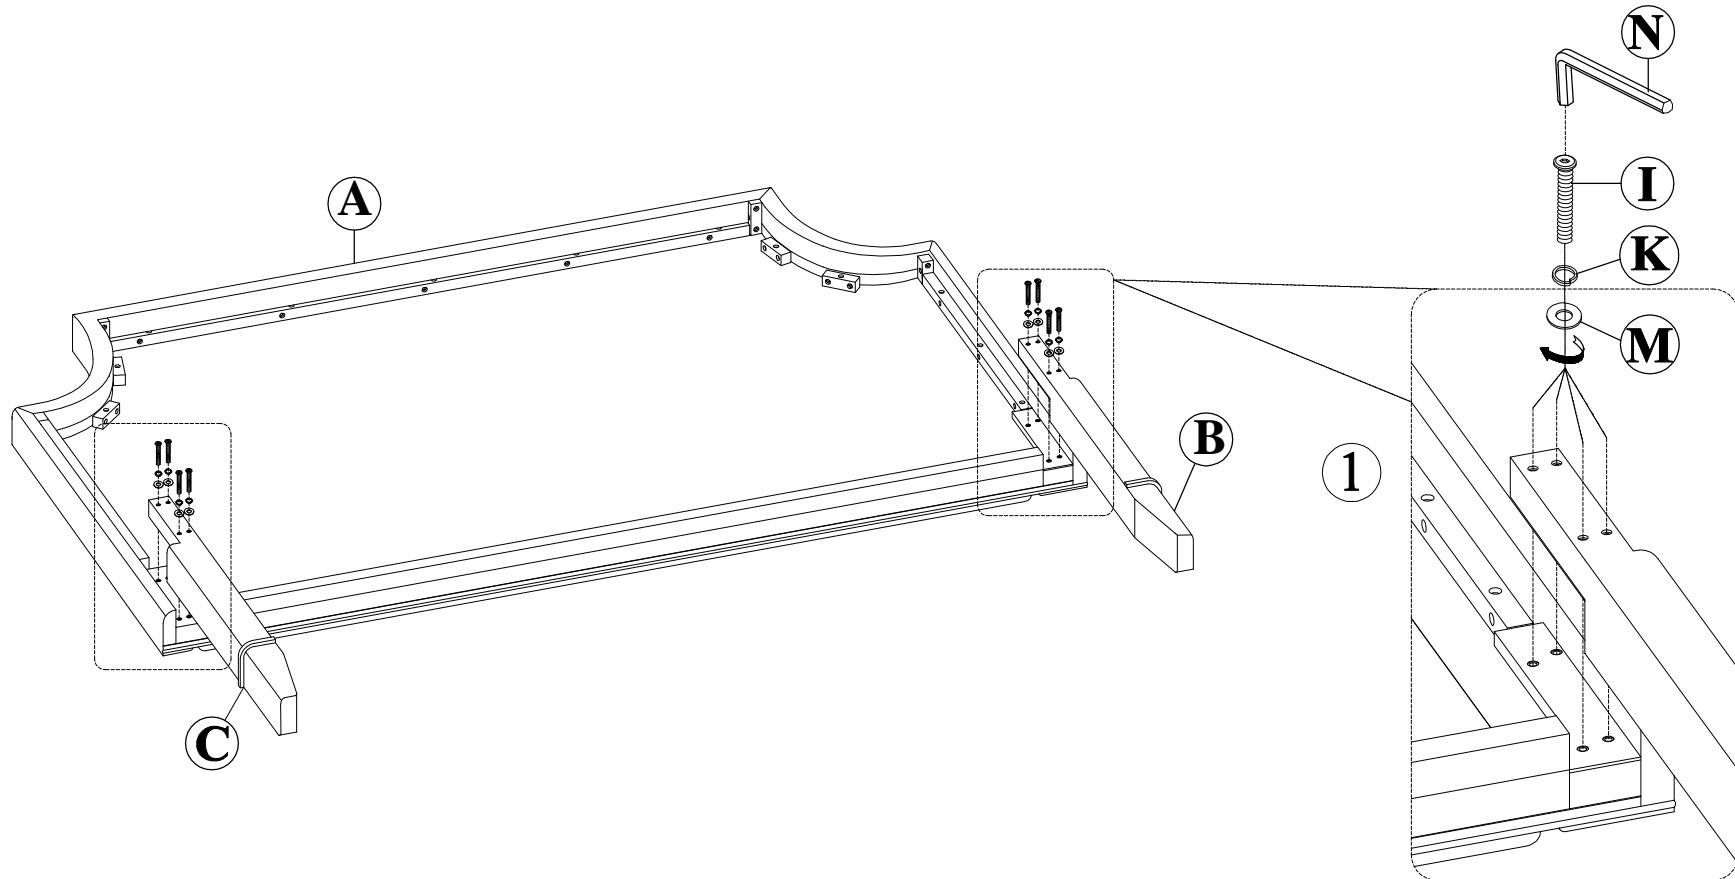

\* Replaceable Part

x1 RP393170-LEGL  
 Left Leg \*  
 Patter gauche  
 Pata izquierda

x1 RP393170-LEGR  
 Right Leg \*  
 Patter de droite  
 Pata derecha

x 5 RP393171-SLAT  
 Slat \*  
 Lattes  
 Listones

x5 RP393171-SULEG  
 Slat Support \*  
 Pattes centrales  
 Patas centrales

x 1 RP393170-HWKIT  
 Hardware Kit \*  
 Kit de matériel  
 Kit de hardware

x10 RP393171-SCREW  
 Screw \*  
 Vis  
 Tornillo

x 1 RP393172-HWKIT  
 Common rail hardware kit complete\*  
 Kit de matériel à rampe complet  
 Kit de hardware de carril común completo

\* Replaceable Part