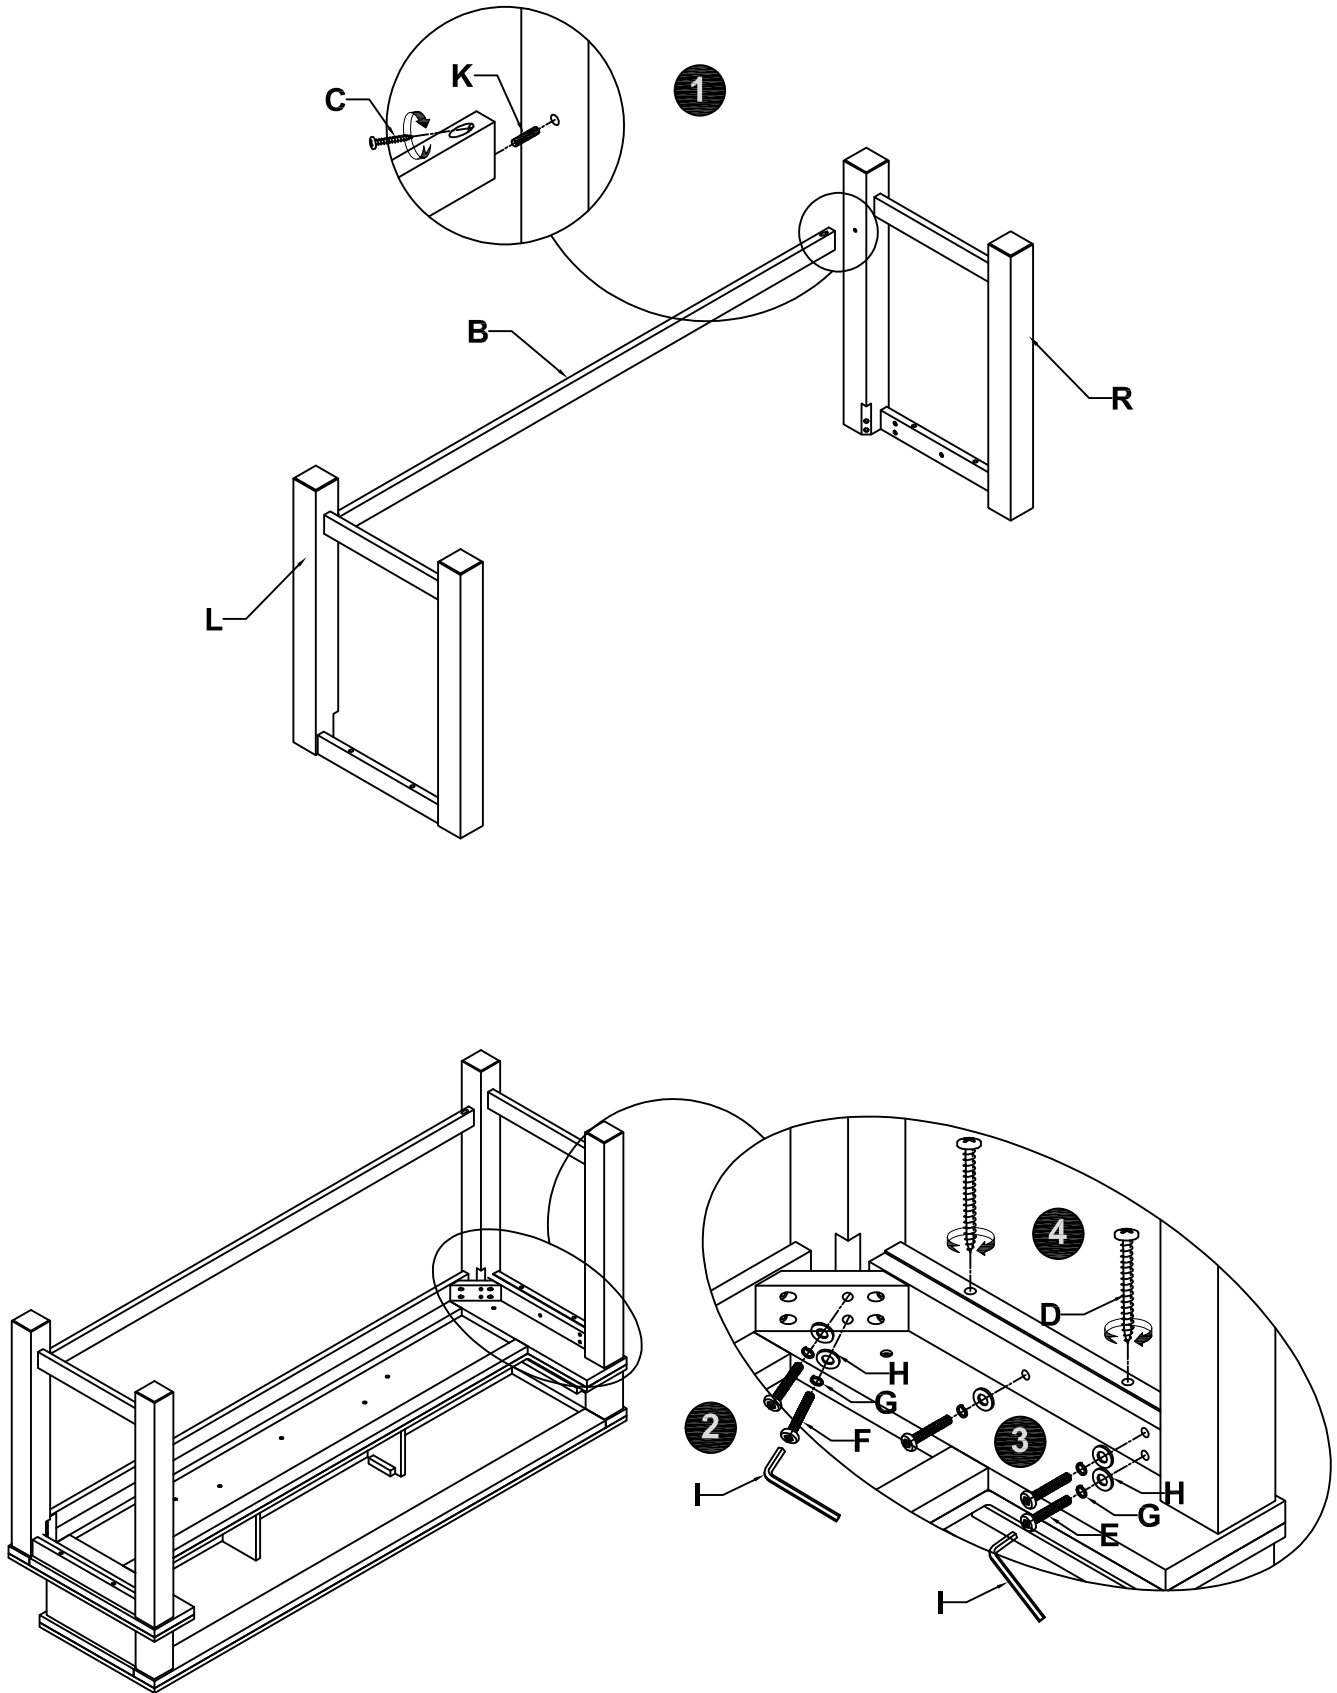

**F**

x4 Allen bolt Ø1/4"x50mm\*  
x4 Boulon Ø1/4"x50mm  
x4 Perno Allen Ø1/4"x50mm

**G**

x10 Lock washer Ø1/4"\*  
x10 Rondelle de blocage Ø1/4"  
x10 Arandela de Seguridad Ø1/4"

**H**

x10 Flat Washer Ø1/4"x16x1.5mm\*  
x10 Rondelle plate Ø1/4"x16x1.5mm  
x10 Arandela plana Ø1/4"x16x1.5mm

**I**

x1 Allen Key 4mm\*  
x1 Clé hexagonale 4mm  
x1 Llave Allen 4mm

**K**

x2 Dowel ø8\*30 \*  
x2 Goujon ø8\*30  
x2 Clavija ø8\*30

\* Replaceable Part

\* Replaceable Part

x1 RS762DJ-104-LEGL-Legs (Left)\*  
Jambes (gauche)  
Piernas (izquierda)

x1 RS762DJ-104-LEGR-Legs (Right)\*  
Jambes (droite)  
Piernas (derecha)

x1 RS762DJ-104-STRE -Stretcher\*  
Civière  
Camilla

x4 RC-WH-NAIL-White Plastic Nail\*  
Clou en plastique  
Clavo de plástico

x1 RS762DJ-104-HWKIT-Hardware Kit\*  
Liste des pièces de quincaillerie  
Lista de materiales