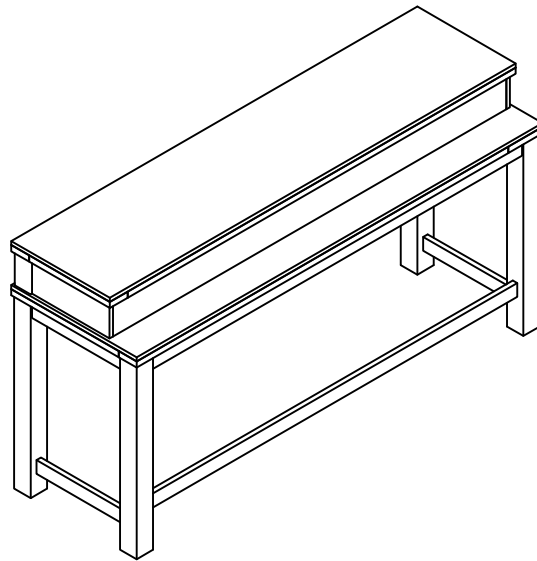

**I**

x1 Allen Key 4mm\*  
x1 Clé hexagonale 4mm  
x1 Llave Allen 4mm

**K**

x2 Dowel ø8\*30 \*  
x2 Goujon ø8\*30  
x2 Clavija ø8\*30

\* Replaceable Part

\* Replaceable Part

x1 RS762DJ-104-LEGL-Legs (Left)\*  
Jambes (gauche)  
Piernas (izquierda)