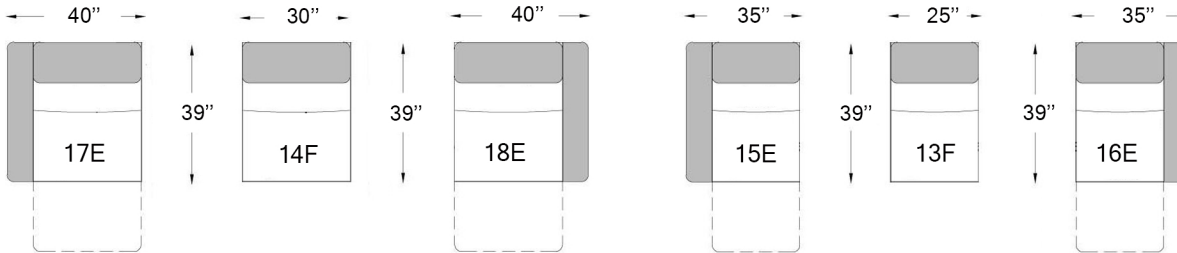

3020

Profondeur du siège: 21 1/2"
Hauteur du siège: 18"
Hauteur du bras: 23 1/2"

E ÉLECTRIQUE
M MANUEL
F FIXE

Configurations