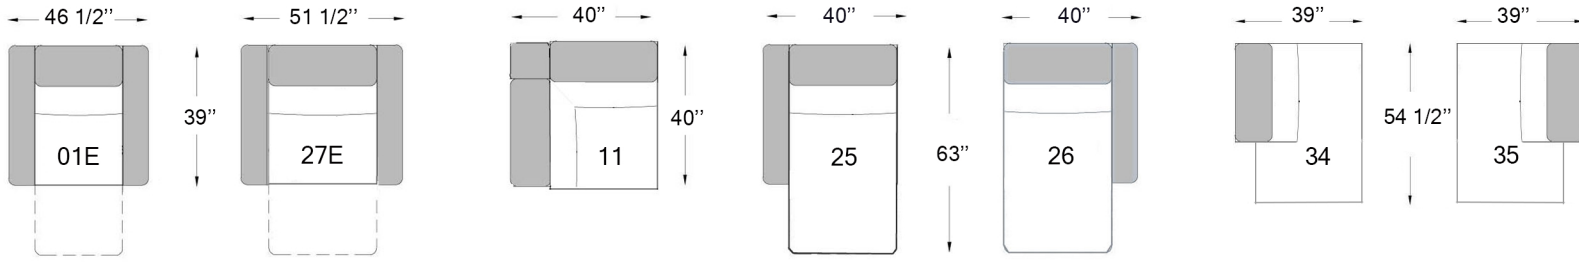

3020

Profondeur du siège: 21 1/2"
Hauteur du siège: 18"
Hauteur du bras: 23 1/2"

E ÉLECTRIQUE
M MANUEL
F FIXE

Configurations