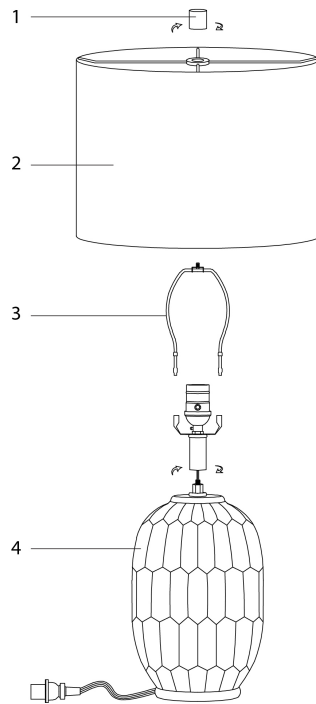

LISTE DES PIÈCES
PARTS LIST

PIÈCE / PART #	IMAGE	DESCRIPTION	QTY / QTÉ
1		FINIAL FAÎTEAU	1
2		SHADE ABAT-JOUR	1
3		HARP LYRE	1
4		LAMP BASE SOCLE DE LAMPE	1

ÉTAPE / STEP 1