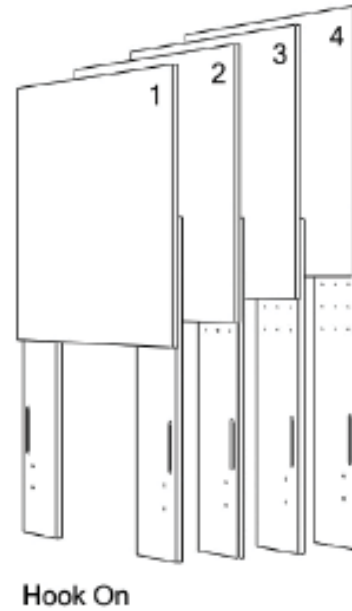

Adjustable Panel Height

3