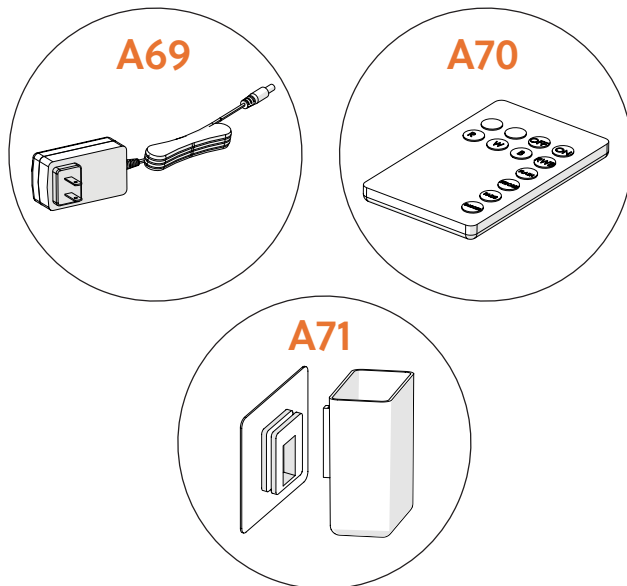

Assembly instructions for:
Headboard

Part # 175595 (04/18/24)

Life doesn't come with
instructions, but this does

HARDWARE

BUST OUT

REQUIRED TOOL

This bag contains small parts that present a choking hazard for children under 3 years of age. These parts are for adult assembly only and should be permanently affixed to the furniture. Any unused parts should be discarded properly.

Esta bolsa contiene piezas pequeñas que presentan un peligro de asfixia, para niños menores de 3 años. Estas piezas son para adultos, montaje solamente y debe fijarse permanentemente a la muebles. Las piezas no utilizadas deben desecharse correctamente.

Deze tas bevat kleine onderdelen die verstikkingsgevaar opleveren voor kinderen onder de 3 jaar. Deze onderdelen zijn voor volwassen montage alleen en moet permanent worden bevestigd aan de meubilair. Alle ongebruikte onderdelen moeten op de juiste manier worden weggegooid.

Adjustable Panel Height

3

4

5

6