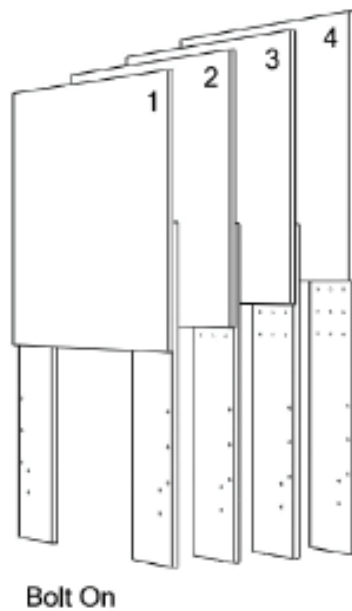

Adjustable Panel Height

3