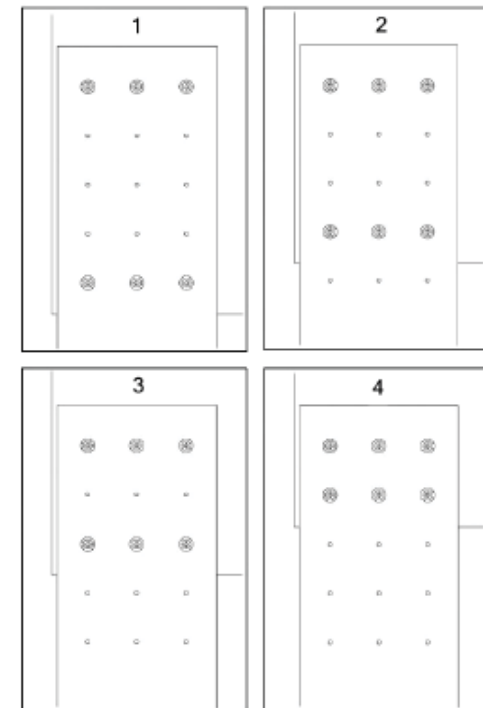

Adjustable Panel Height

3