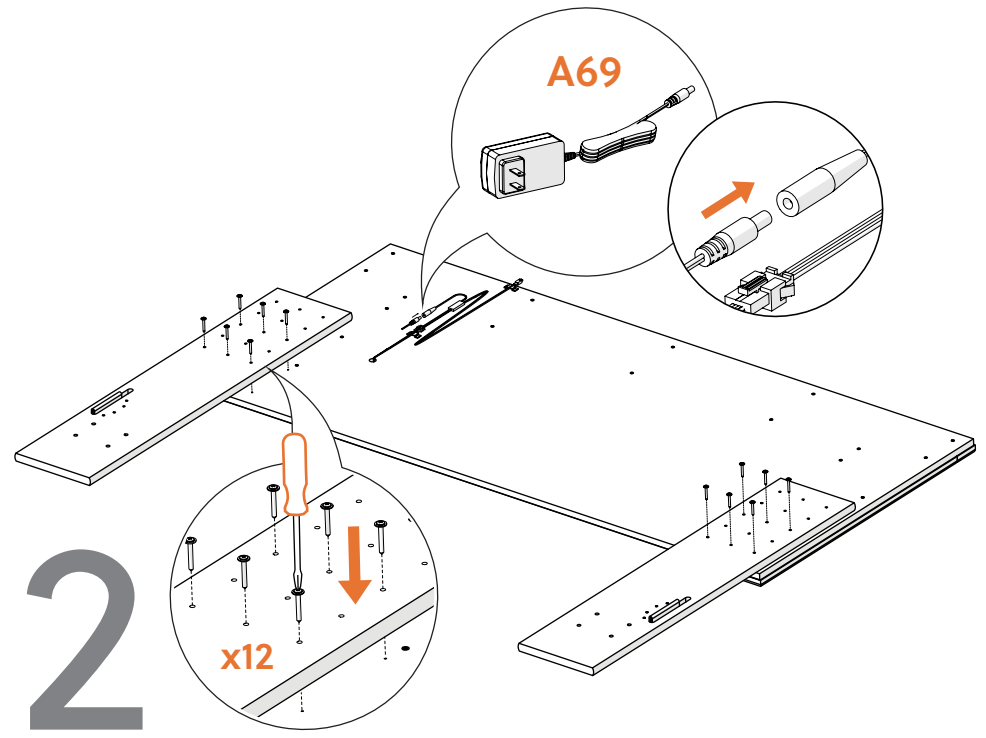

Remove screws if present
Retire los tornillos si están presentes
Retirez les vis si elles sont présentes
Verwijder eventuele schroeven

If present, save for step 2
Si está presente, guarde para el paso 2
Si présent, enregistrez pour l'étape 2
Indien aanwezig, bewaar voor stap 2