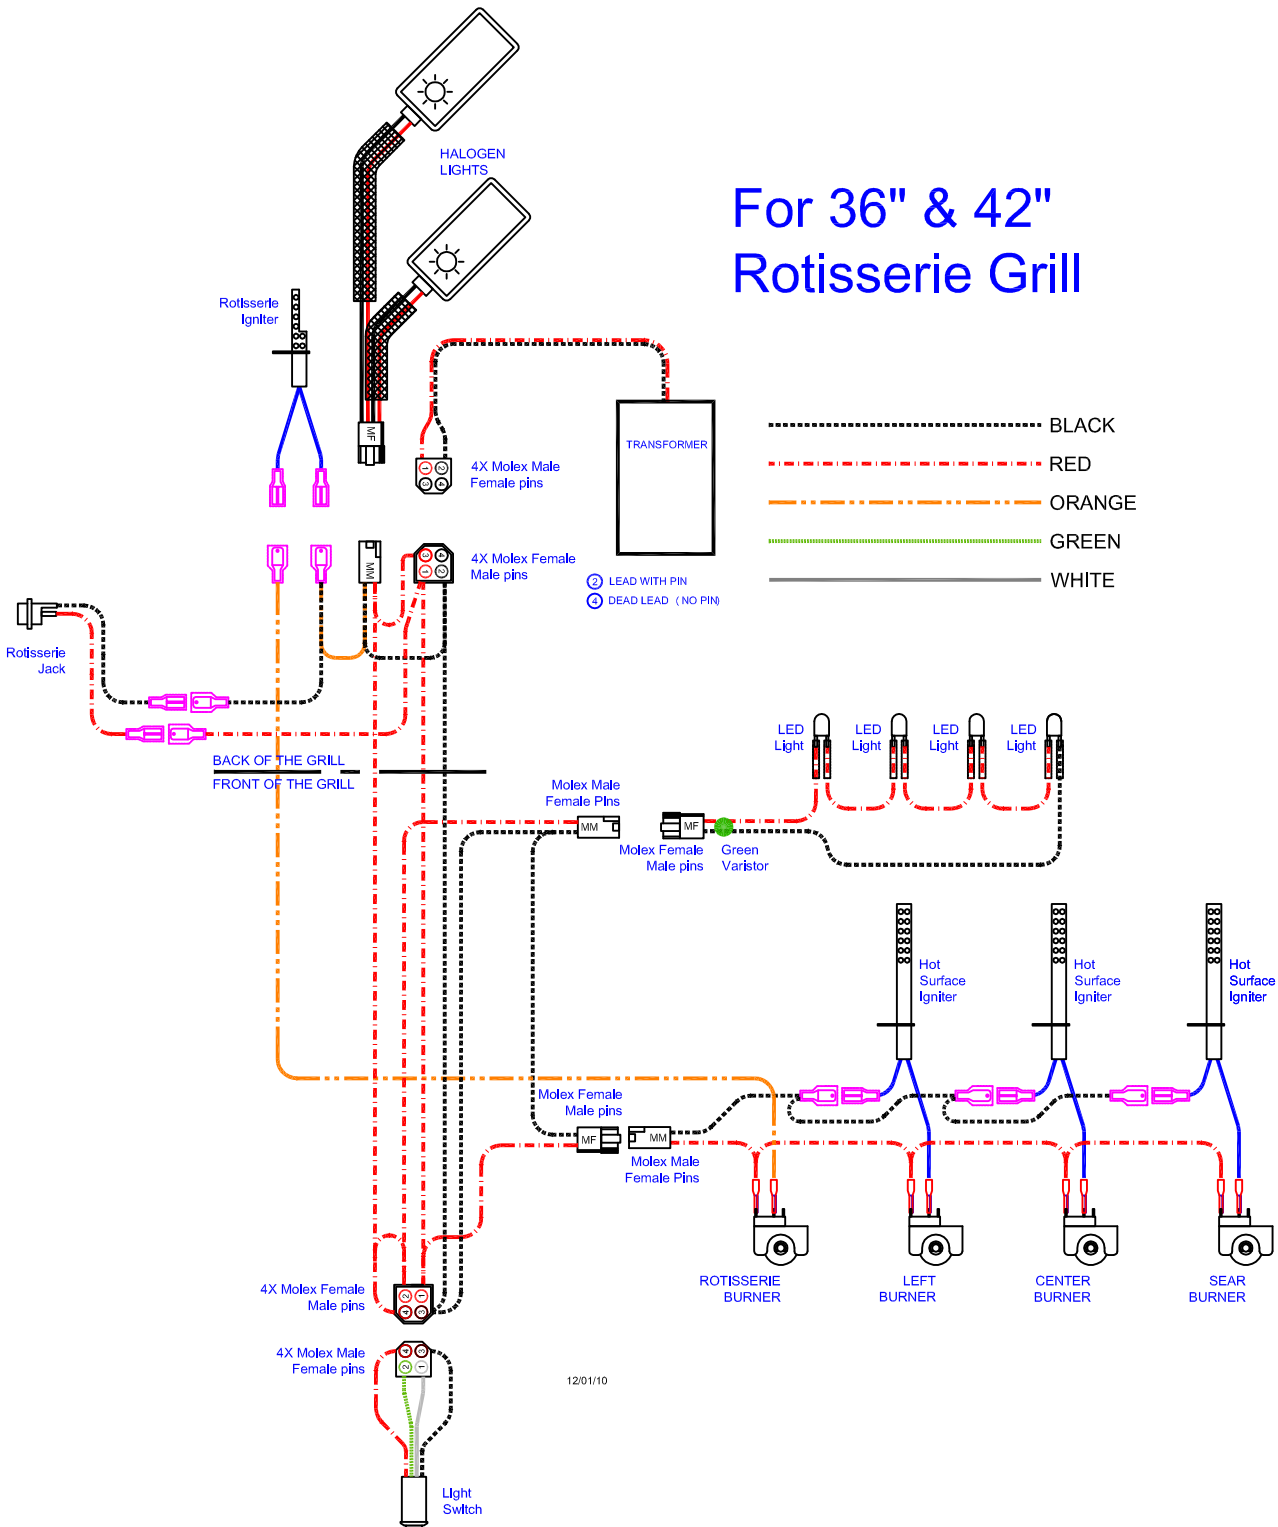

For 36" & 42" Rotisserie Grill

12/01/10