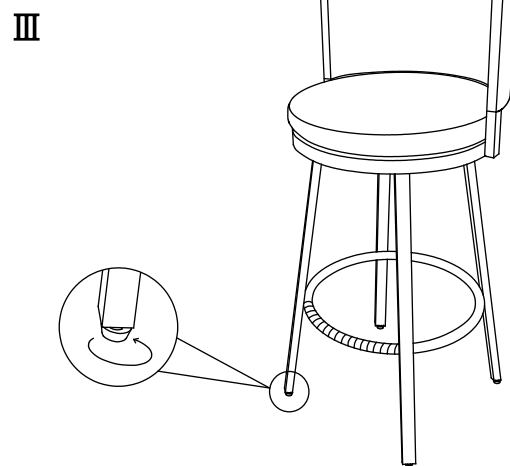

**ITEM NAME/NOM D'ITEM: MIDNIGHT WAVE BARSTOOL**

**ITEM # /NO. ITEM: 704027**

**PARTS LIST/LISTE DES PIÈCES**

(1)	(2)	(4)
 <p>Front</p> <p>x1</p>	 <p>x1</p>	<p>A.  x 4 M6x30mm</p> <p>B.  x 4 Ø10x1.0mm</p> <p>C.  x 4 M6</p> <p>D.  x 1 4mm</p>
	<p>(3)</p>  <p>x1</p>	

**ASSEMBLY INSTRUCTIONS/INSTRUCTIONS D'ASSEMBLAGE**

Please use the attached adjustable footglides to level the chair on uneven surface.

For missing parts or damaged parts, please call /  
Pour pièce manquante ou endommagée, veuillez appeler: