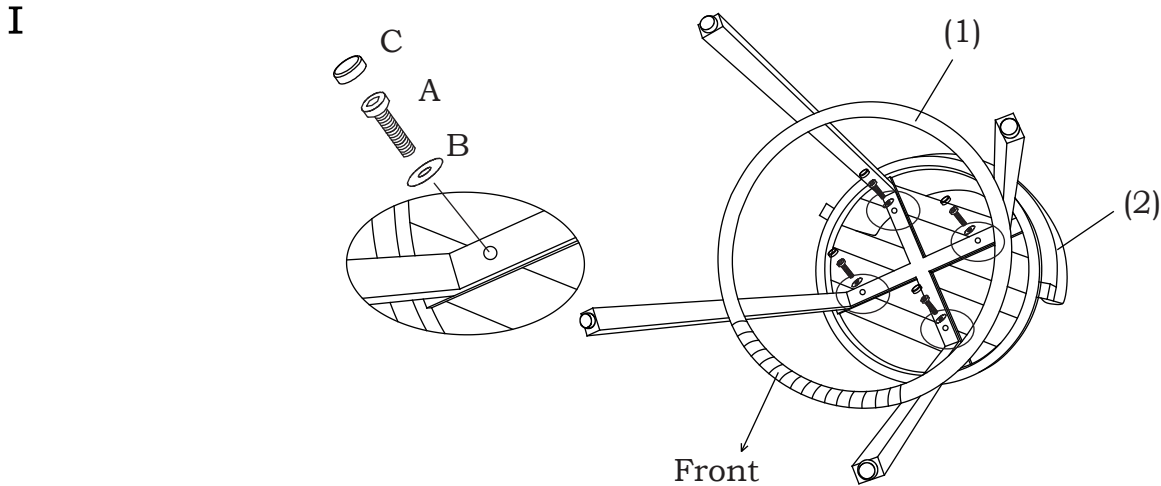

**ITEM NAME/NOM D'ITEM: MIDNIGHT WAVE BARSTOOL**

**ITEM # /NO. ITEM: 704027**

**PARTS LIST/LISTE DES PIÈCES**

(1)	(2)	(4)
 <p>Front</p> <p>x1</p>	 <p>x1</p>	<p>A.  x 4 M6x30mm</p> <p>B.  x 4 Ø10x1.0mm</p> <p>C.  x 4 M6</p> <p>D.  x 1 4mm</p>
	<p>(3)</p>  <p>x1</p>	

**ASSEMBLY INSTRUCTIONS/INSTRUCTIONS D'ASSEMBLAGE**

Please use the attached adjustable footglides to level the chair on uneven surface.

For missing parts or damaged parts, please call /  
Pour pièce manquante ou endommagée, veuillez appeler: