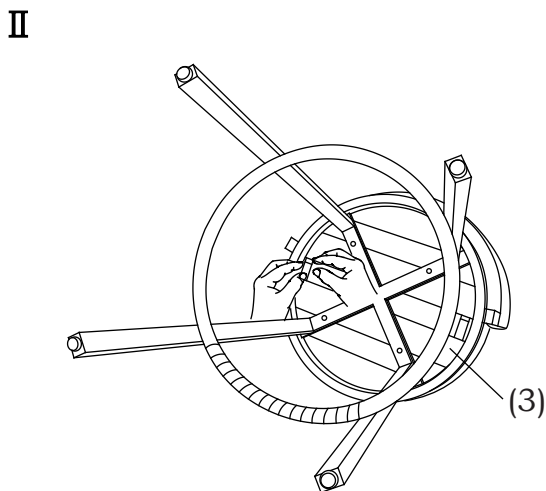

**ITEM NAME/NOM D'ITEM: MIDNIGHT WAVE BARSTOOL**

**ITEM # /NO. ITEM: 704027**

**PARTS LIST/LISTE DES PIÈCES**

(1)	(2)	(4)
 <p>Front</p> <p>x1</p>	 <p>x1</p>	<p>A.  x 4 M6x30mm</p> <p>B.  x 4 Ø10x1.0mm</p> <p>C.  x 4 M6</p> <p>D.  x 1 4mm</p>
	<p>(3)</p>  <p>x1</p>	

**ASSEMBLY INSTRUCTIONS/INSTRUCTIONS D'ASSEMBLAGE**

Please use the attached adjustable footglides to level the chair on uneven surface.

For missing parts or damaged parts, please call /  
Pour pièce manquante ou endommagée, veuillez appeler: