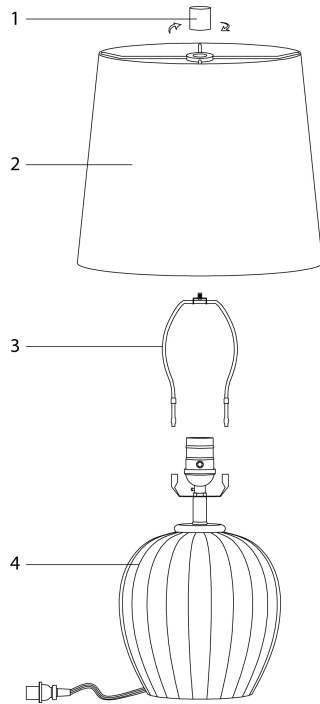

LISTE DES PIÈCES
PARTS LIST

PIÈCE / PART #	IMAGE	DESCRIPTION	QTY / QTÉ
1		FINIAL FAÎTEAU	1
2		SHADE ABAT-JOUR	1
3		HARP LYRE	1
4		LAMP BASE SOCLE DE LAMPE	1

ÉTAPE / STEP 1