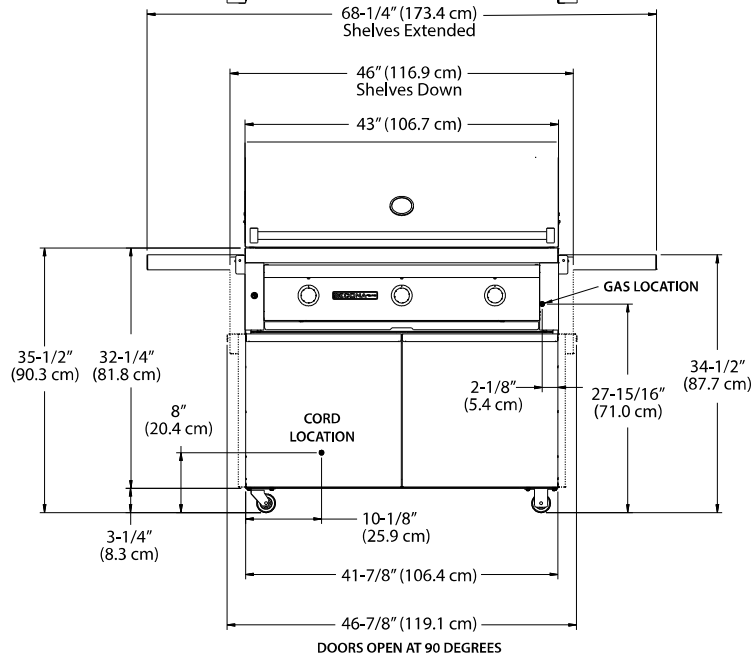

TOP

FRONT

L701
42" GRILL

SIDE