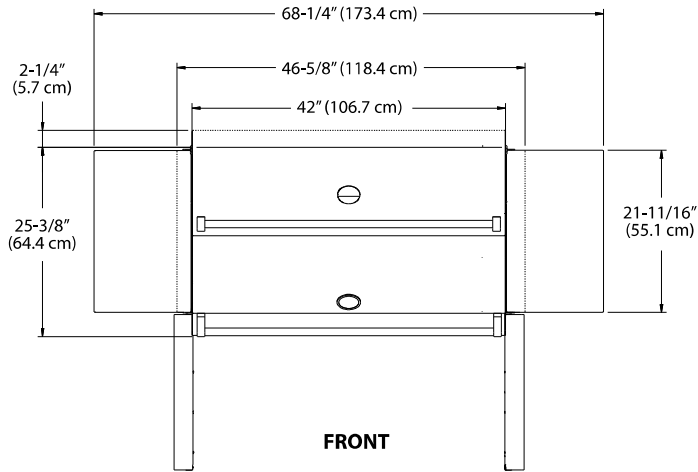

TOP

FRONT

L701
42" GRILL

SIDE