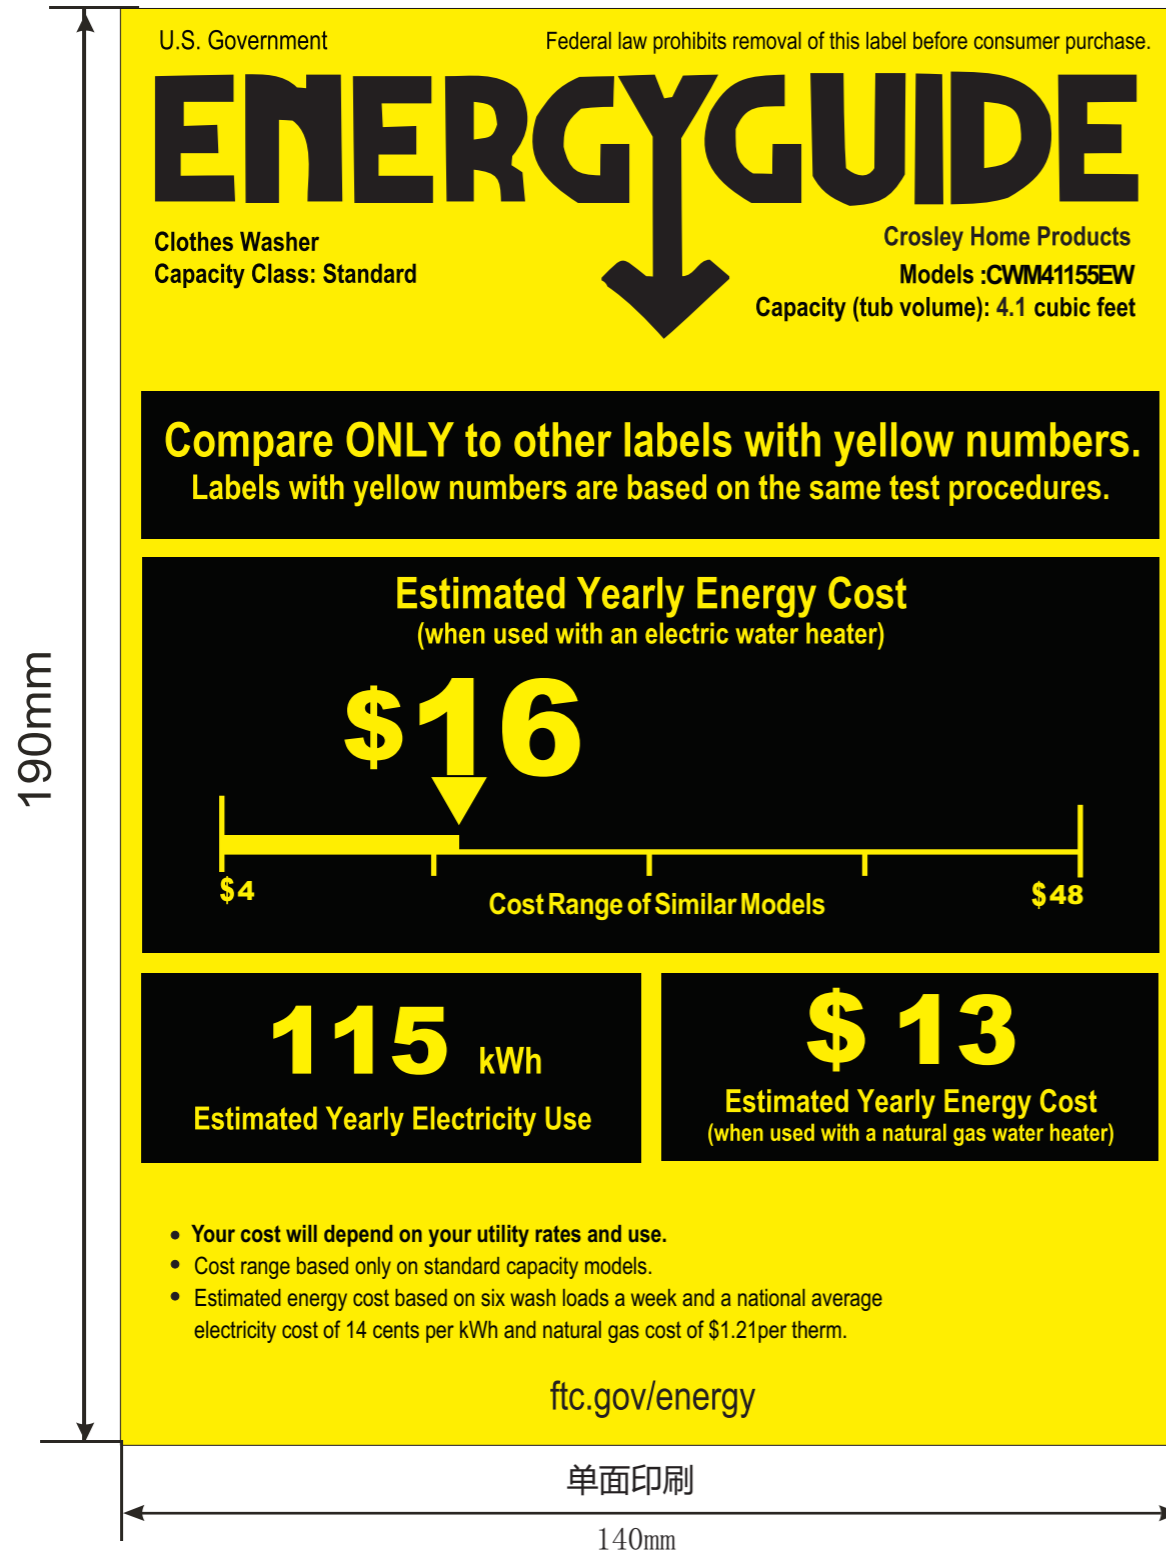

出口美国，黄面朝外，出口加拿大，白面朝外

美国能效 (加州以外)

加拿大能效(制单参考.)

134.9mm