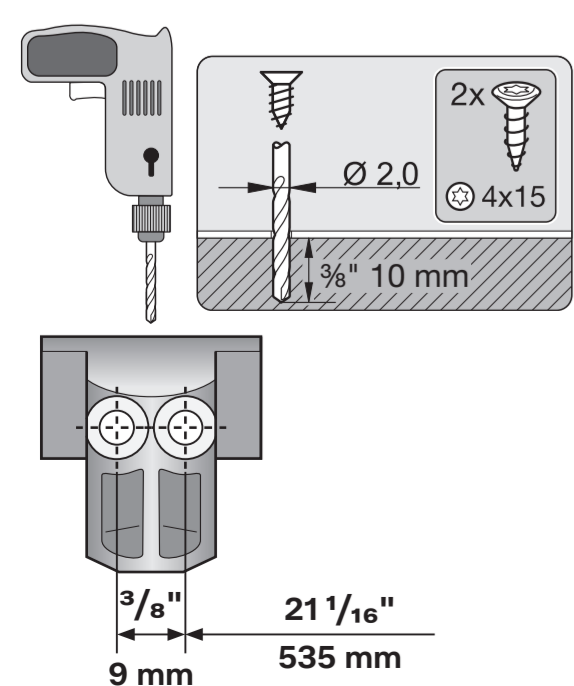

# Miele

en - Drilling template for 24" (60 cm) wide semi-integrated dishwashers  
 fr - Gabarit de perçage pour lave-vaisselle intégrable de 24" (60 cm) de large  
 es - Plantilla de perforación para lavavajillas integrables de 24" (60 cm) de ancho  
 pt - Matriz de perfuração para máquinas de lavar louça de integrar parcialmente de 24" (60 cm) de largura

This drilling template can be used to attach the installation accessories to the front panel.  
 Please follow the relevant instructions on the installation plan supplied with your dishwasher.

A l'aide de ce gabarit de perçage, vous pouvez fixer les accessoires de montage fournis sur votre panneau de façade.  
 Pour ce faire, veuillez respecter les consignes de la notice de montage de votre lave-vaisselle pour le montage du panneau de façade.

Con ayuda de esta plantilla de perforación puede fijar el accesorio de montaje suministrado a la placa frontal.  
 Para ello, tenga en cuenta las indicaciones para el montaje del frontal del plano de montaje de su lavavajillas.

1" 25 mm  
 20 3/8" 518 mm  
 14 1/16" 373 mm

2 3/8" 60 mm  
 21 1/16" 535 mm

en - Drilling template for 24" (60 cm) wide fully integrated dishwashers  
 fr - Gabarit de perçage pour lave-vaisselle totalement intégrable de 24" (60 cm) de large  
 es - Plantilla de perforación para lavavajillas totalmente integrables de 24" (60 cm) de ancho  
 pt - Matriz de perfuração para máquinas de lavar louça de integrar completamente de 24" (60 cm) de largura