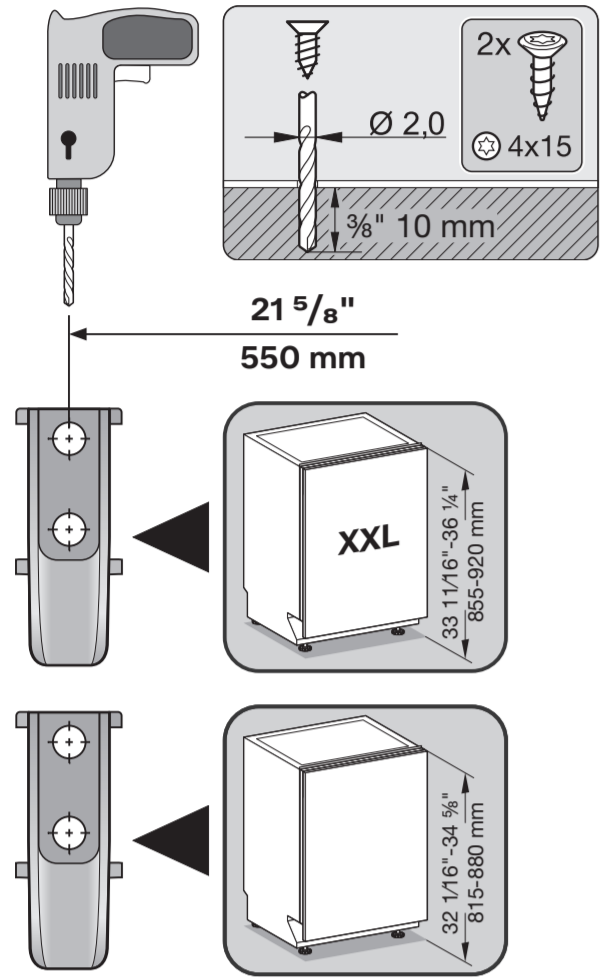

This drilling template can be used to attach the installation accessories to the front panel.  
 Please follow the relevant instructions on the installation plan supplied with your dishwasher.

A l'aide de ce gabarit de perçage, vous pouvez fixer les accessoires de montage fournis sur votre panneau de façade.  
 Pour ce faire, veuillez respecter les consignes de la notice de montage de votre lave-vaisselle pour le montage du panneau de façade.

Com recurso a esta matriz de perfuração pode fixar o acessório de montagem fornecido no seu painel frontal.  
 Para esse efeito, tenha em consideração as indicações relativas à montagem frontal no plano de montagem da sua máquina de lavar louça.

1" 25 mm  
 20 3/8" 518 mm  
 14 1/16" 373 mm

2 3/8" 60 mm  
 21 1/16" 535 mm

en - Drilling template for 24" (60 cm) wide fully integrated dishwashers  
 fr - Gabarit de perçage pour lave-vaisselle totalement intégrable de 24" (60 cm) de large  
 es - Plantilla de perforación para lavavajillas totalmente integrables de 24" (60 cm) de ancho  
 pt - Matriz de perfuração para máquinas de lavar louça de integrar completamente de 24" (60 cm) de largura