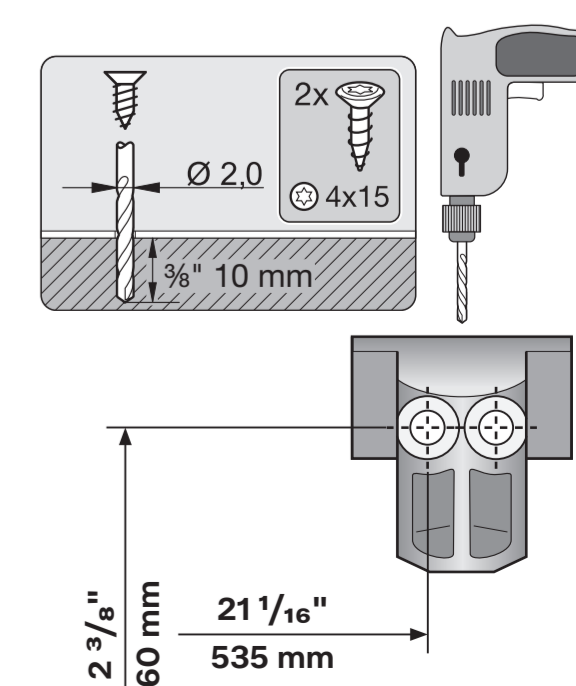

# Miele

en - Drilling template for 24" (60 cm) wide semi-integrated dishwashers  
 fr - Gabarit de perçage pour lave-vaisselle intégrable de 24" (60 cm) de large  
 es - Plantilla de perforación para lavavajillas integrables de 24" (60 cm) de ancho  
 pt - Matriz de perfuração para máquinas de lavar louça de integrar parcialmente de 24" (60 cm) de largura

This drilling template can be used to attach the installation accessories to the front panel.  
 Please follow the relevant instructions on the installation plan supplied with your dishwasher.

A l'aide de ce gabarit de perçage, vous pouvez fixer les accessoires de montage fournis sur votre panneau de façade.  
 Pour ce faire, veuillez respecter les consignes de la notice de montage de votre lave-vaisselle pour le montage du panneau de façade.

Con ayuda de esta plantilla de perforación puede fijar el accesorio de montaje suministrado a la placa frontal.  
 Para ello, tenga en cuenta las indicaciones para el montaje del frontal del plano de montaje de su lavavajillas.

1" 25 mm  
 20 3/8" 518 mm  
 14 1/16" 373 mm

2 3/8" 60 mm  
 21 1/16" 535 mm

en - Drilling template for 24" (60 cm) wide fully integrated dishwashers  
 fr - Gabarit de perçage pour lave-vaisselle totalement intégrable de 24" (60 cm) de large  
 es - Plantilla de perforación para lavavajillas totalmente integrables de 24" (60 cm) de ancho  
 pt - Matriz de perfuração para máquinas de lavar louça de integrar completamente de 24" (60 cm) de largura