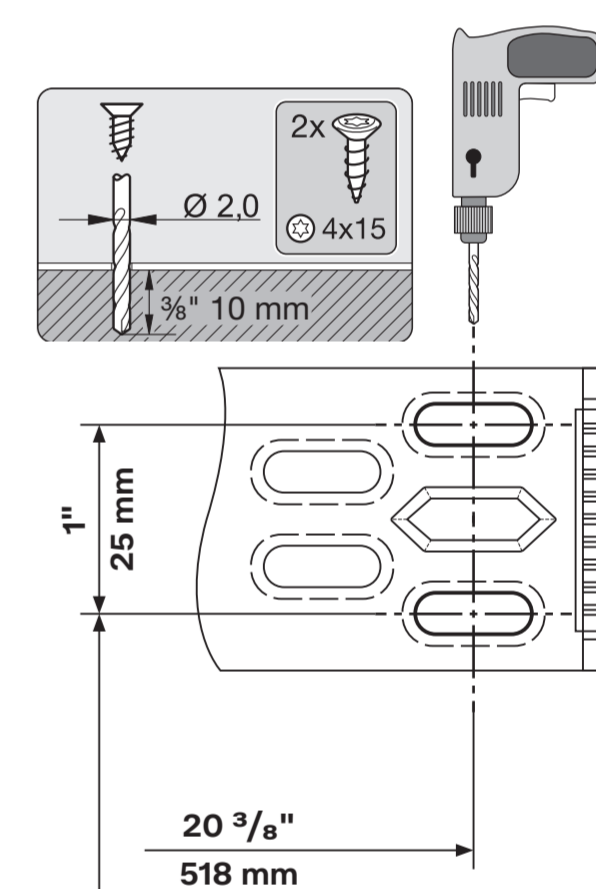

# Miele

en - Drilling template for 24" (60 cm) wide semi-integrated dishwashers  
 fr - Gabarit de perçage pour lave-vaisselle intégrable de 24" (60 cm) de large  
 es - Plantilla de perforación para lavavajillas integrables de 24" (60 cm) de ancho  
 pt - Matriz de perfuração para máquinas de lavar louça de integrar parcialmente de 24" (60 cm) de largura

This drilling template can be used to attach the installation accessories to the front panel.  
 Please follow the relevant instructions on the installation plan supplied with your dishwasher.

A l'aide de ce gabarit de perçage, vous pouvez fixer les accessoires de montage fournis sur votre panneau de façade.  
 Pour ce faire, veuillez respecter les consignes de la notice de montage de votre lave-vaisselle pour le montage du panneau de façade.

Con ayuda de esta plantilla de perforación puede fijar el accesorio de montaje suministrado a la placa frontal.  
 Para ello, tenga en cuenta las indicaciones para el montaje del frontal del plano de montaje de su lavavajillas.

1" 25 mm  
 20 3/8" 518 mm  
 14 1/16" 373 mm

2 3/8" 60 mm  
 21 1/16" 535 mm

en - Drilling template for 24" (60 cm) wide fully integrated dishwashers  
 fr - Gabarit de perçage pour lave-vaisselle totalement intégrable de 24" (60 cm) de large  
 es - Plantilla de perforación para lavavajillas totalmente integrables de 24" (60 cm) de ancho  
 pt - Matriz de perfuração para máquinas de lavar louça de integrar completamente de 24" (60 cm) de largura