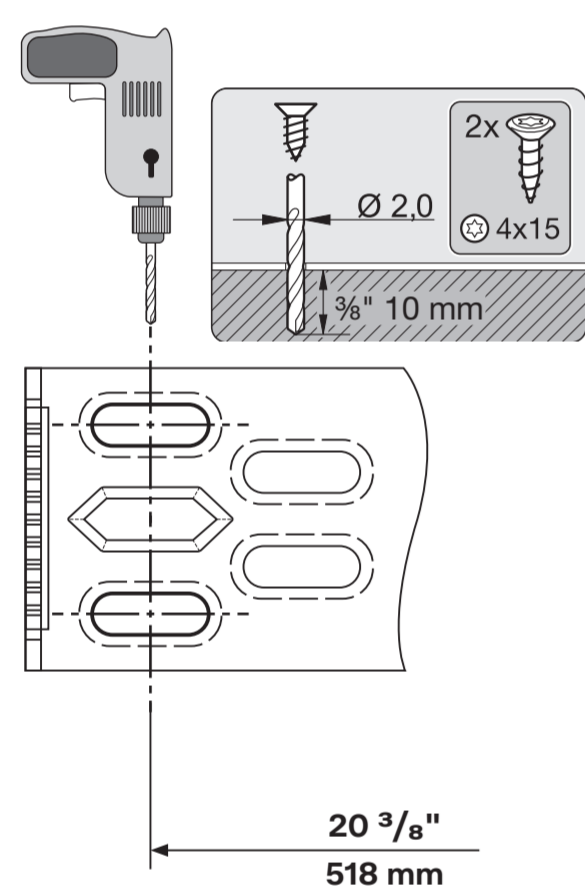

# Miele

en - Drilling template for 24" (60 cm) wide semi-integrated dishwashers  
 fr - Gabarit de perçage pour lave-vaisselle intégrable de 24" (60 cm) de large  
 es - Plantilla de perforación para lavavajillas integrables de 24" (60 cm) de ancho  
 pt - Matriz de perfuração para máquinas de lavar louça de integrar parcialmente de 24" (60 cm) de largura

This drilling template can be used to attach the installation accessories to the front panel.  
 Please follow the relevant instructions on the installation plan supplied with your dishwasher.

A l'aide de ce gabarit de perçage, vous pouvez fixer les accessoires de montage fournis sur votre panneau de façade.  
 Pour ce faire, veuillez respecter les consignes de la notice de montage de votre lave-vaisselle pour le montage du panneau de façade.

Con ayuda de esta plantilla de perforación puede fijar el accesorio de montaje suministrado a la placa frontal.  
 Para ello, tenga en cuenta las indicaciones para el montaje del frontal del plano de montaje de su lavavajillas.

1" 25 mm  
 20 3/8" 518 mm  
 14 1/16" 373 mm

2 3/8" 60 mm  
 21 1/16" 535 mm

en - Drilling template for 24" (60 cm) wide fully integrated dishwashers  
 fr - Gabarit de perçage pour lave-vaisselle totalement intégrable de 24" (60 cm) de large  
 es - Plantilla de perforación para lavavajillas totalmente integrables de 24" (60 cm) de ancho  
 pt - Matriz de perfuração para máquinas de lavar louça de integrar completamente de 24" (60 cm) de largura