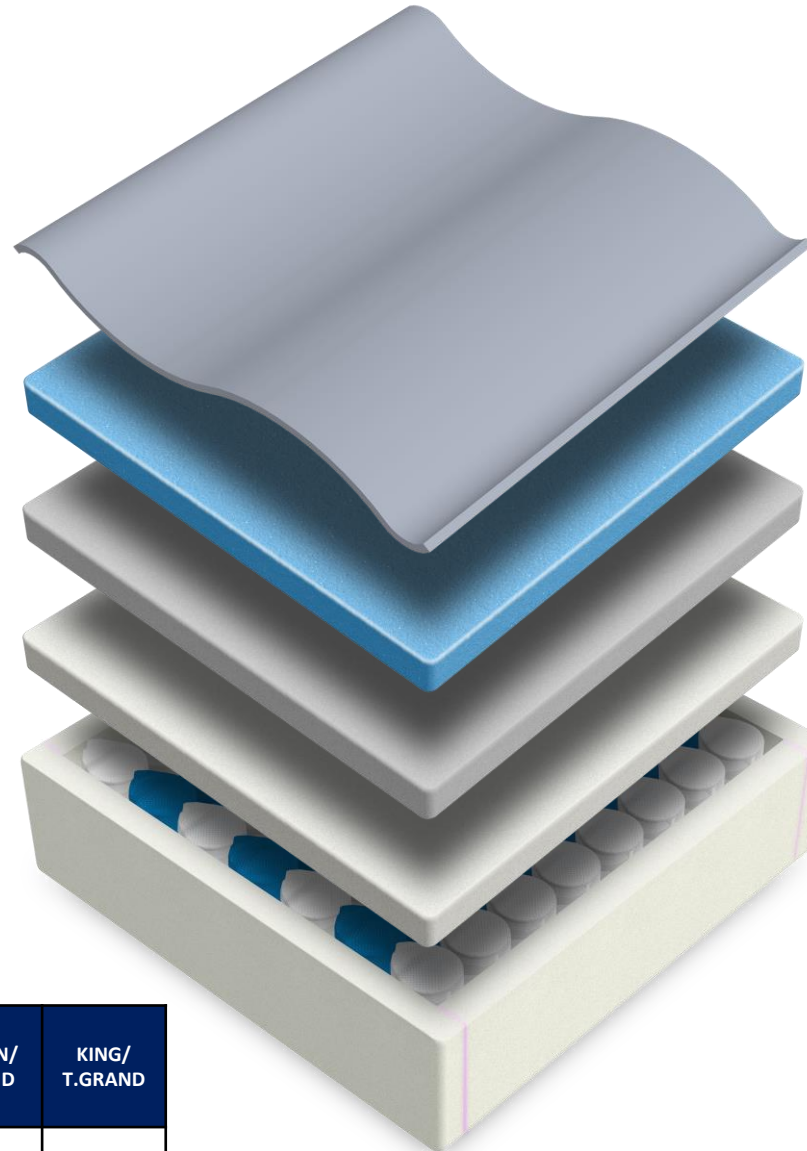

SALOMÉ

EUROPEAN STYLE MATTRESS / MATELAS STYLE EUROPÉEN

Border/ Bande : Mema
Sommier/ Foundation: 775 Solid Black
Thickness/ Épaisseur approx. : 12 ½"

TK 366 Blue Brick fabric

2" GELO[®] foam layer

2" high resilience soft foam layer

½" soft foam* layer

7-zones pocket coils in a foam*
encased

Tissu TK 366 Blue Brick

Nappe de mousse GELO[®] 2"

Nappe de mousse moelleux à haute
résilience 2"

Nappe de mousse souple ½"

Ressorts ensachés 7 zones dans un
caisson en mousse*

	TWIN/ SIMPLE	TWIN XL/ SIMPLE XL	DOUBLE	QUEEN/ GRAND	KING/ T.GRAND
Coils/ Ressorts	720	720	995	1140	1475

Collection
GELO[®]

* Foam produced with natural plant resin

* Mousse faite à base de résine naturelle de plantes