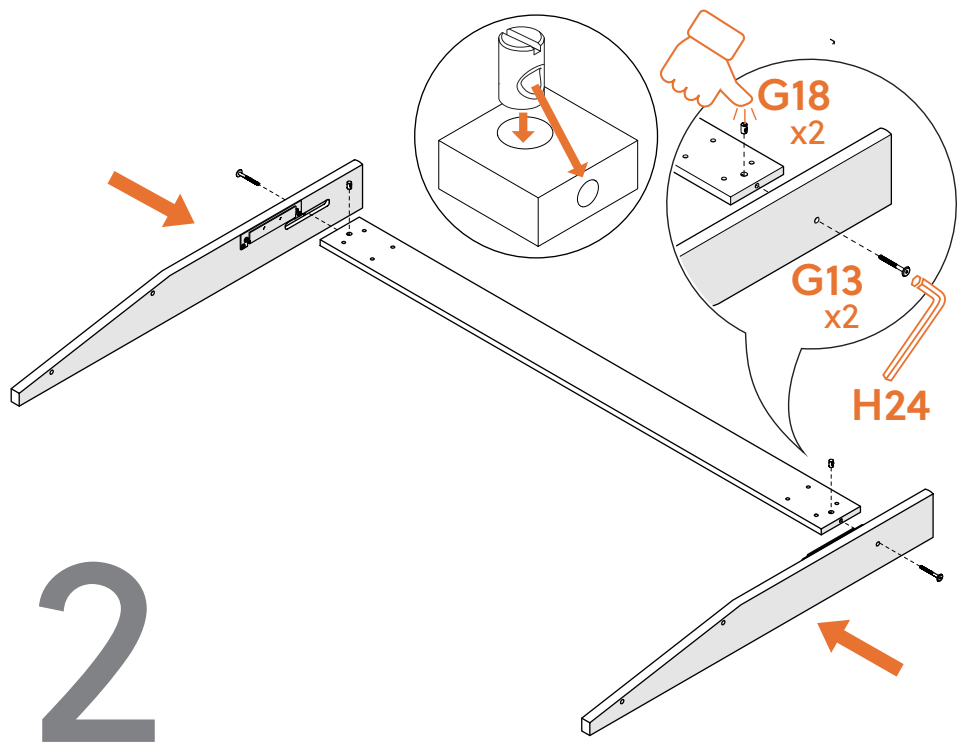

COMPONENTS

Remove screws if present
Retire los tornillos si están presentes
Retirez les vis si elles sont présentes
Verwijder eventuele schroeven

1

2

3