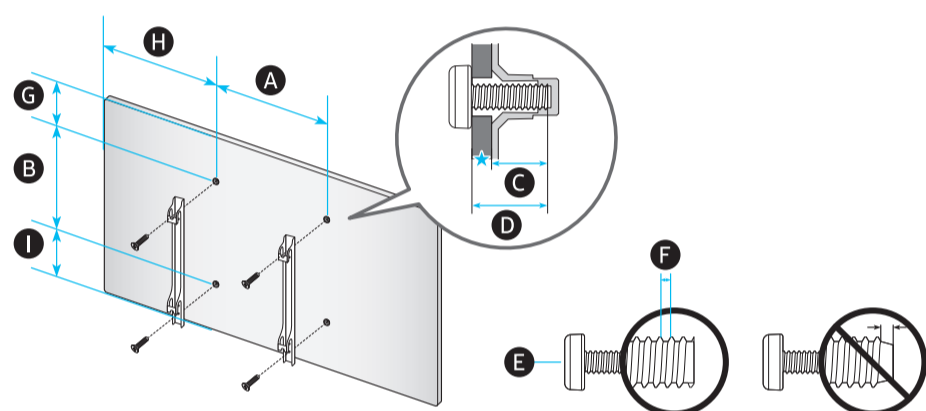

1

55"

65"

2

3

4

i

5

	VESA A x B (mm)	C (mm)	D	E x 4	F (mm)	G (inches)	H (inches)	I (inches)
55Q6F	200 x 200	23-25	C + ★	M8	1.25	10.8	20.2	9.2
65Q6F						15.7	24.5	9.2

★ : Wall-Mount Bracket