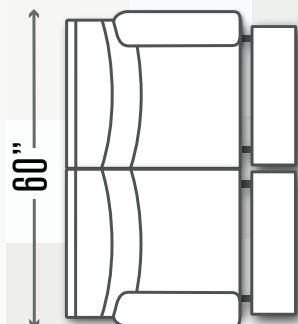

881 MARVEL

881-31
Double Reclining Sofa
881-61P
Power Headrest Sofa
W 83" x D 40" x H 42"

881-21
Double Reclining Loveseat
881-51P
Power Headrest Loveseat
W 60" x D 40" x H 42"

881-28
Double Reclining Console Loveseat
881-78P
Power Headrest Console Loveseat
W 74" x D 40" x H 42"

1881
Rocker Recliner
1881S
Swivel Rocker Recliner
2881
Wall Hugger Recliner
5881P
Power Headrest Rocker Recliner
6881P
Power Headrest Wall Hugger
W 37" x D 40" x H 42"

881-31
881-61P

881-31
881-61P

881-28
881-78P

881-28
881-78P

881-21
881-51P

1881

881-21
881-51P

1881