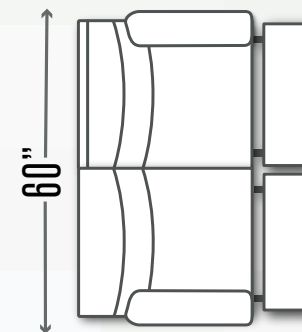

881 MARVEL

881-31
Double Reclining Sofa
881-61P
Power Headrest Sofa
W 83" x D 40" x H 42"

881-21
Double Reclining Loveseat
881-51P
Power Headrest Loveseat
W 60" x D 40" x H 42"

881-28
Double Reclining Console Loveseat
881-78P
Power Headrest Console Loveseat
W 74" x D 40" x H 42"

1881
Rocker Recliner
1881S
Swivel Rocker Recliner
2881
Wall Hugger Recliner
5881P
Power Headrest Rocker Recliner
6881P
Power Headrest Wall Hugger
W 37" x D 40" x H 42"

881-31
881-61P

881-31
881-61P

881-28
881-78P

881-28
881-78P

881-21
881-51P

1881

881-21
881-51P

1881