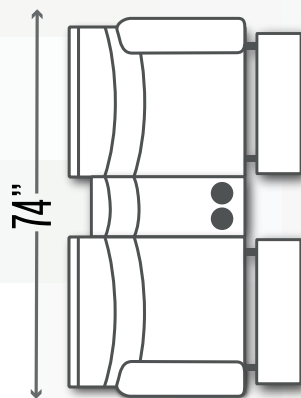

881 MARVEL

881-31
Double Reclining Sofa
881-61P
Power Headrest Sofa
W 83" x D 40" x H 42"

881-21
Double Reclining Loveseat
881-51P
Power Headrest Loveseat
W 60" x D 40" x H 42"

881-28
Double Reclining Console Loveseat
881-78P
Power Headrest Console Loveseat
W 74" x D 40" x H 42"

1881
Rocker Recliner
1881S
Swivel Rocker Recliner
2881
Wall Hugger Recliner
5881P
Power Headrest Rocker Recliner
6881P
Power Headrest Wall Hugger
W 37" x D 40" x H 42"

881-31
881-61P

881-31
881-61P

881-28
881-78P

881-28
881-78P

881-21
881-51P

1881

881-21
881-51P

1881