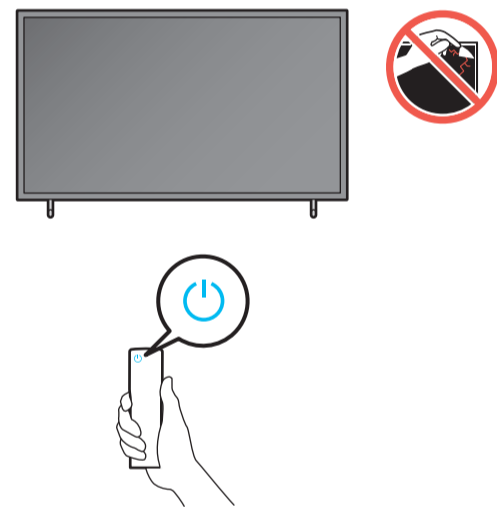

B

5

6

7

★ : Wall-Mount Bracket
★ : Fixation pour le support mural

	A	B	C	D	E	F	G	H	I
75LS03HW	66.2 inches (1682.3 mm)	38.0 inches (965.4 mm)	1.1 inches (26.9 mm)	39.3 inches (998.6 mm)	40.3 inches (1023.6 mm)	12.6 inches (319.8 mm)	74.5 inches	67.7 lbs (30.7 kg)	68.8 lbs (31.2 kg)
85LS03HW	75.0 inches (1904.3 mm)	43.0 inches (1090.9 mm)	1.1 inches (26.9 mm)	44.5 inches (1129.5 mm)	45.5 inches (1154.5 mm)	14.5 inches (369.0 mm)	84.5 inches	90.8 lbs (41.2 kg)	92.8 lbs (42.1 kg)

	VESA A x B (mm)	C (mm)	D	E x 4	F (mm)	G (inches)	H (inches)	I (inches)
75LS03HW	400 x 400	10-12	C + ★	M8	1.25	10.3	25.2	11.9
85LS03HW	600 x 400	10-12	C + ★	M8	1.25	14.1	25.7	13.1