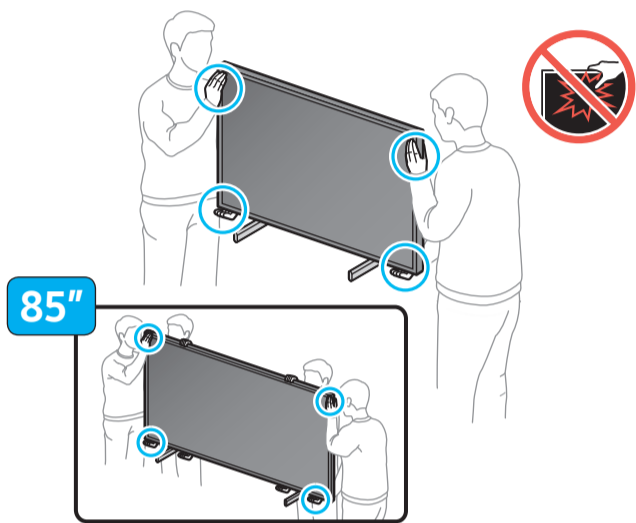

a-1
Power Cable
Câble d'alimentation

a-2
Wireless One Connect Box
Boîtier Wireless One Connect

Power Adapter
Adaptateur de courant

Samsung Smart Remote
Télécommande intelligente Samsung

Simple User Guide
Guide d'utilisation simple
Remote control guide
Guide de la télécommande
Regulatory Guide
Guide de réglementation

Scan this QR code with your smart phone to see helpful videos.
Scannez le code QR à l'aide de votre téléphone intelligent pour voir des vidéos utiles.

1 75" 85"

2

3

0.98 inches (25 mm)

4

B

5