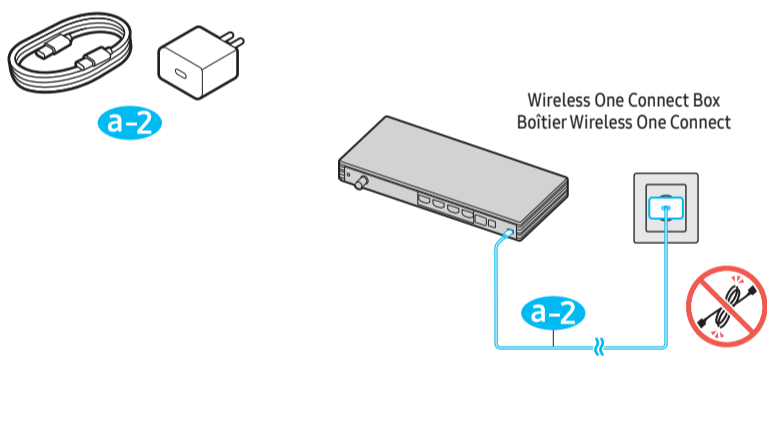

a-1
Power Cable
Câble d'alimentation

a-2
Wireless One Connect Box
Boîtier Wireless One Connect

Power Adapter
Adaptateur de courant

Samsung Smart Remote
Télécommande intelligente Samsung

Simple User Guide
Guide d'utilisation simple
Remote control guide
Guide de la télécommande
Regulatory Guide
Guide de réglementation

Scan this QR code with your smart phone to see helpful videos.
Scannez le code QR à l'aide de votre téléphone intelligent pour voir des vidéos utiles.

1 75" 85"

2

3

0.98 inches (25 mm)

4

B

5

6

7

★ : Wall-Mount Bracket
★ : Fixation pour le support mural

	A	B	C	D	E	F	G	H	I
75LS03HW	66.2 inches (1682.3 mm)	38.0 inches (965.4 mm)	1.1 inches (26.9 mm)	39.3 inches (998.6 mm)	40.3 inches (1023.6 mm)	12.6 inches (319.8 mm)	74.5 inches	67.7 lbs (30.7 kg)	68.8 lbs (31.2 kg)
85LS03HW	75.0 inches (1904.3 mm)	43.0 inches (1090.9 mm)	1.1 inches (26.9 mm)	44.5 inches (1129.5 mm)	45.5 inches (1154.5 mm)	14.5 inches (369.0 mm)	84.5 inches	90.8 lbs (41.2 kg)	92.8 lbs (42.1 kg)