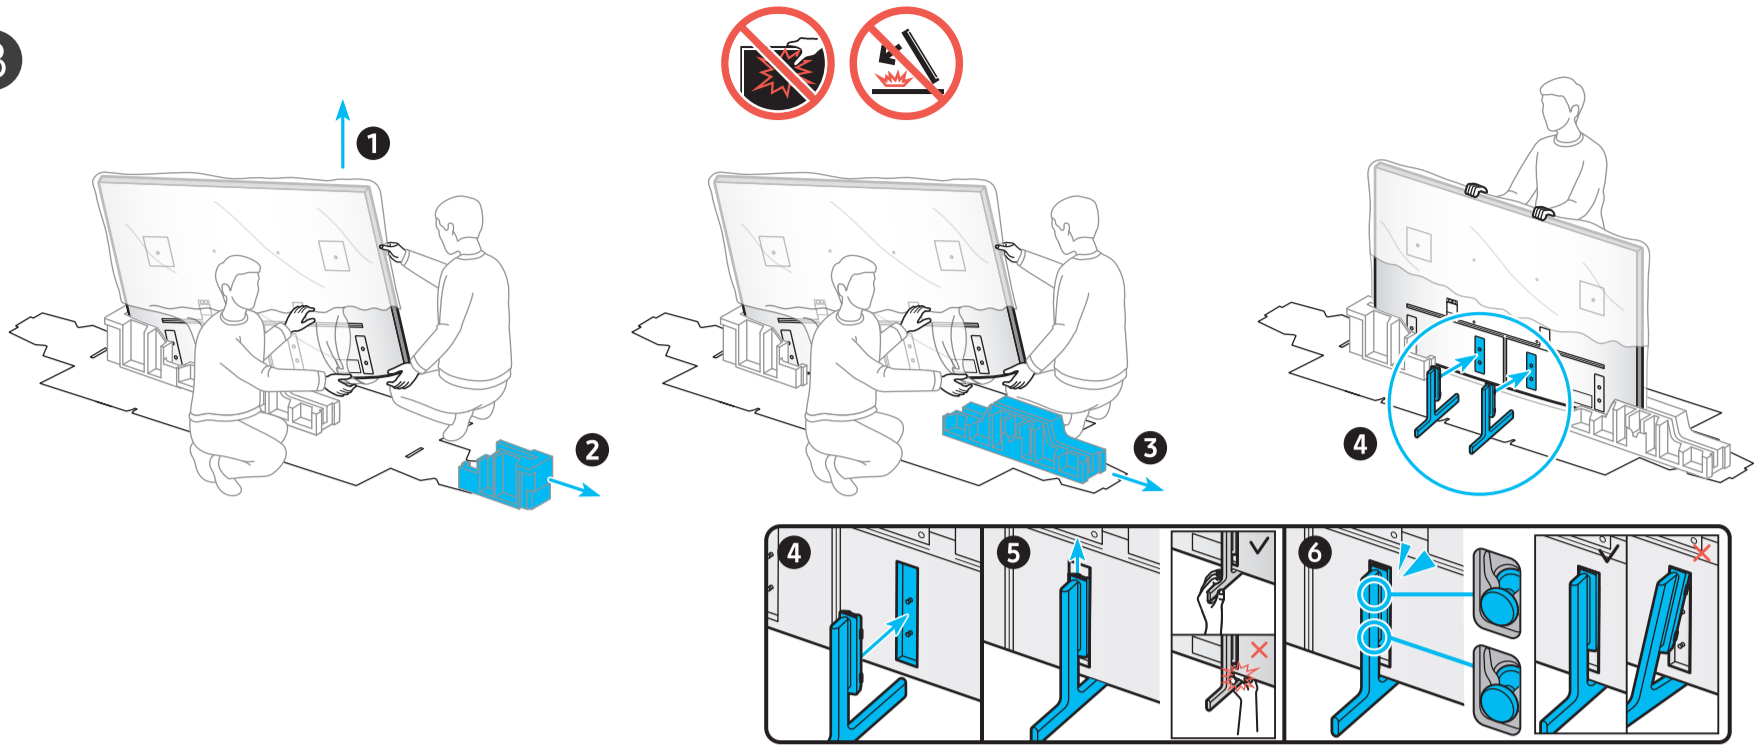

a-1
Power Cable
Câble d'alimentation

a-2
Wireless One Connect Box
Boîtier Wireless One Connect

Power Adapter
Adaptateur de courant

Samsung Smart Remote
Télécommande intelligente Samsung

Simple User Guide
Guide d'utilisation simple
Remote control guide
Guide de la télécommande
Regulatory Guide
Guide de réglementation

Scan this QR code with your smart phone to see helpful videos.
Scannez le code QR à l'aide de votre téléphone intelligent pour voir des vidéos utiles.

1 75" 85"

2

3

0.98 inches (25 mm)

4

B

5