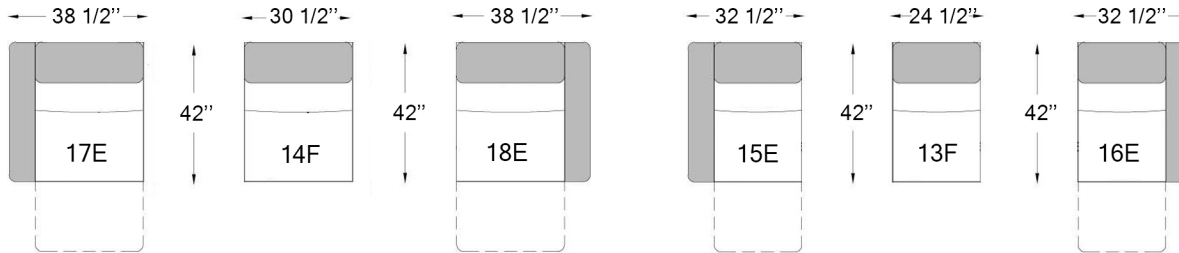

Profondeur du siège: 21 1/2"
Hauteur du siège: 18"
Hauteur du bras: 23"

E ÉLECTRIQUE
F FIXE

Configurations

Nos mobiliers sont fabriqués à la main, les dimensions peuvent varier légèrement.