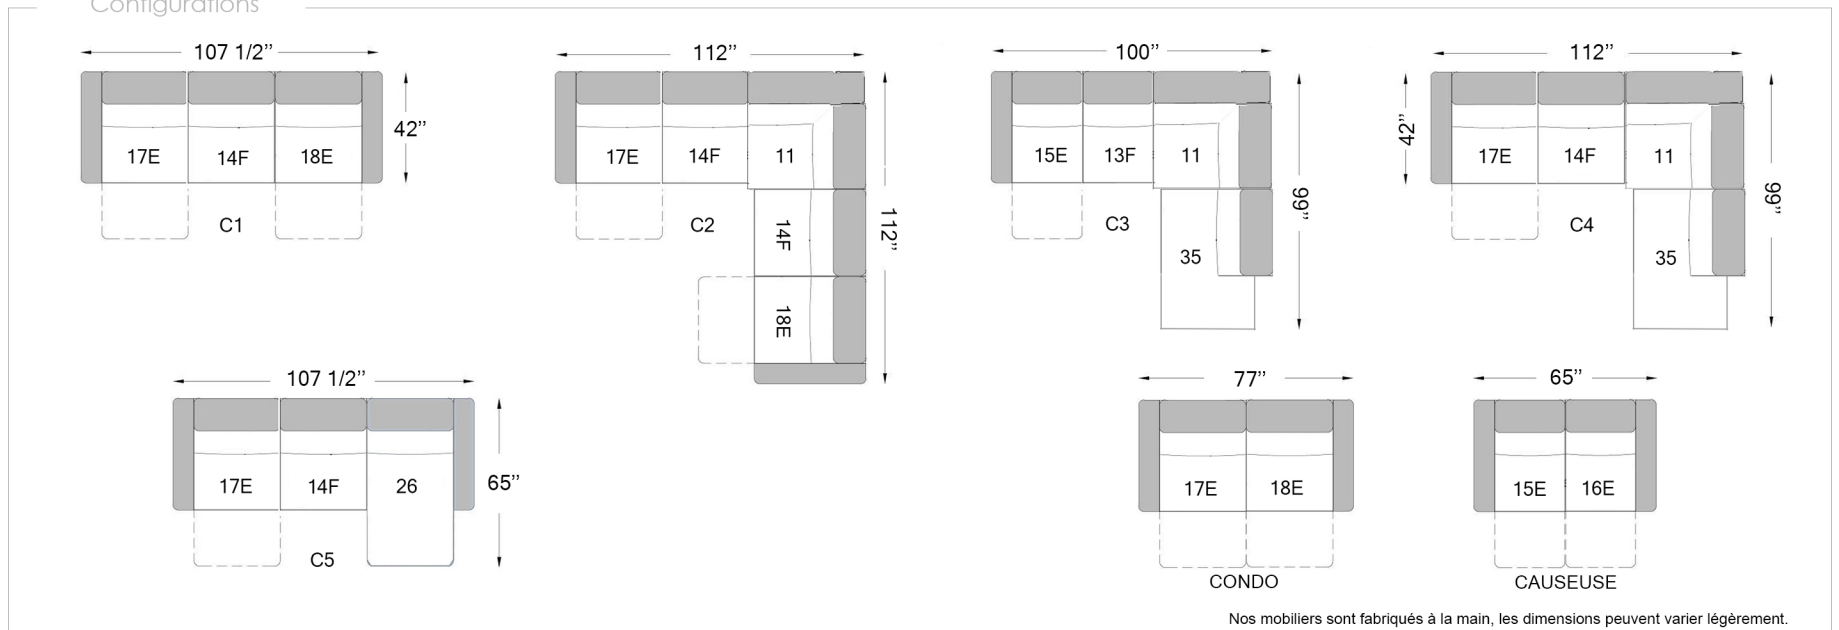

Profondeur du siège: 21 1/2"
Hauteur du siège: 18"
Hauteur du bras: 23"

E ÉLECTRIQUE
F FIXE

Configurations

Nos mobiliers sont fabriqués à la main, les dimensions peuvent varier légèrement.