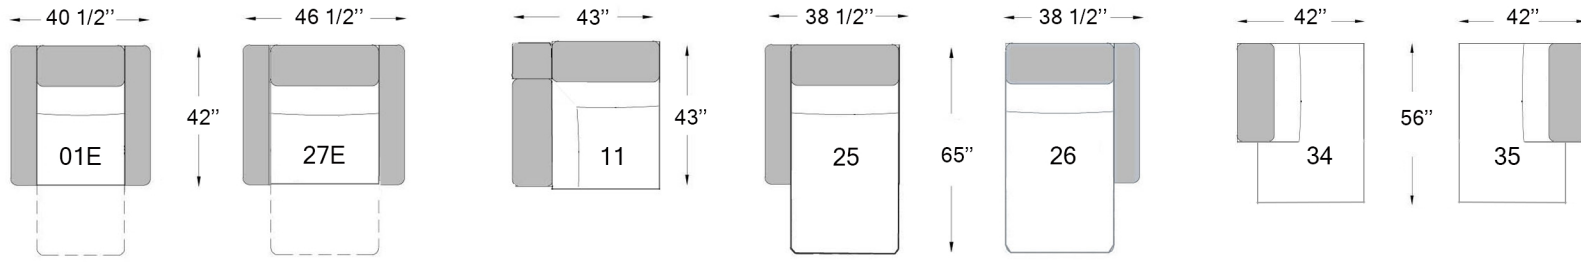

Profondeur du siège: 21 1/2"
Hauteur du siège: 18"
Hauteur du bras: 23"

E ÉLECTRIQUE
F FIXE

Configurations

Nos mobiliers sont fabriqués à la main, les dimensions peuvent varier légèrement.