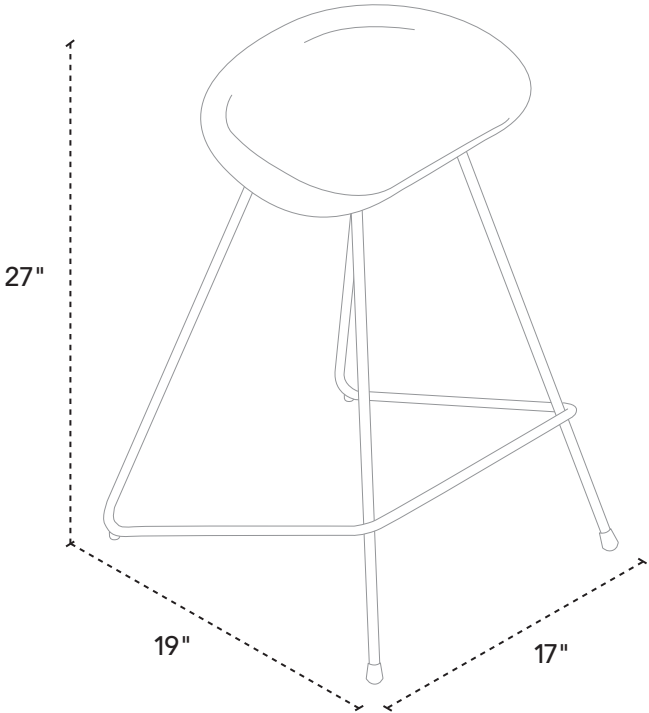

## COUNTER STOOL

17" w x 19" d x 27" h

Black 3020-273-4

White/Light Ash 3020-273-8

Stainless Steel/Dark Ash 3020-273-9

## BAR STOOL

17" w x 19" d x 30" h

Black 3020-274-4

White/Light Ash 3020-274-8

Stainless Steel/Dark Ash 3020-274-9

# COUNTER STOOL