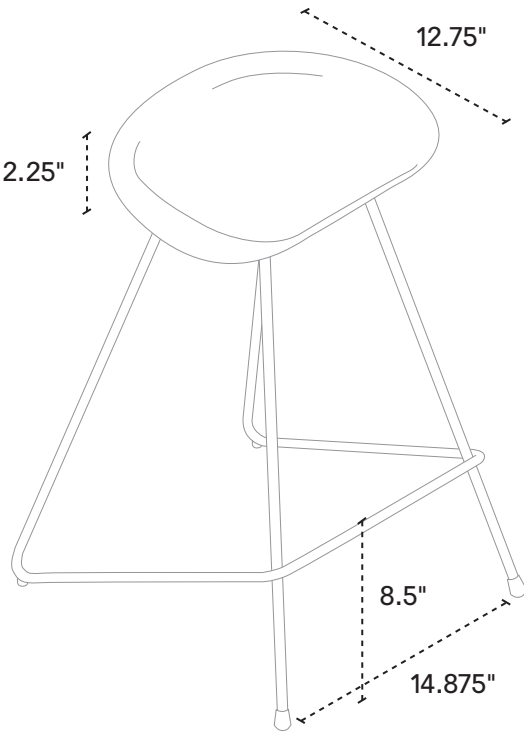

## COUNTER STOOL

17" w x 19" d x 27" h

Black 3020-273-4

White/Light Ash 3020-273-8

Stainless Steel/Dark Ash 3020-273-9

## BAR STOOL

17" w x 19" d x 30" h

Black 3020-274-4

White/Light Ash 3020-274-8

Stainless Steel/Dark Ash 3020-274-9

# COUNTER STOOL