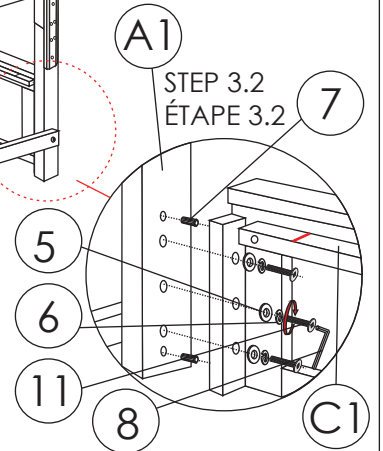

NO.	HARDWARE DESC/LISTE DE QUINCAILLERIE	CODE	Q'TY
2	Screw/Vis M4 x 30mm	SV300/500/B120/600QSL/CKSL/KSL	20
THESE HARDWARE PACKED WITH FOOTBOARD/PIED DE LIT QUINCAILLERIE TESSÉE AVEC PIED DE LIT			

NO.	HARDWARE DESC/LISTE DE QUINCAILLERIE	CODE	Q'TY
2	Screw/Vis M4 x 30mm	SV300/500/B120/600QCKKFB/ QCKKLRR/QCKKSRDR	8
5	Flat washer/Rondelle plate M6 x 19mm		12
6	Spring washer/Rondelle à ressort M6 x 13mm		12
7	wooden dowel/Cheville en bois Ø 10 x 30mm		8
8	Allen key/Clé Allen M4 x 58mm		1
11	Bolt/Boulon M6 x 50mm		12
Rails hardware packed with rails/longerons quincaillerie tassée avec longerons			

STEP 2.1/ÉTAPE 2.1

STEP 2.2/ÉTAPE 2.2

ASSEMBLE FOOTBOARD
DRAWER HANDLE

ASSEMBLER LE PIEDPOIGNÉE
DE TIROIR

STEP 3/ÉTAPE 3

STEP 3.1
ÉTAPE 3.1

STEP 3.2
ÉTAPE 3.2

Assembly instructions for/ Instruction D'assemblage pour QUEEN STORAGE BED/ LIT DE RANGEMENT GRAND