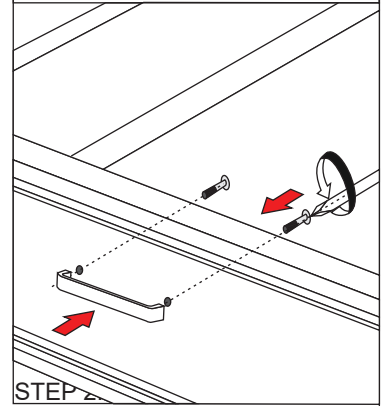

NO.	HARDWARE DESC/LISTE DE QUINCAILLERIE	CODE	Q'TY
2	Screw/Vis M4 x 30mm	SV300/500/B120/600QSL/CKSL/KSL	20
THESE HARDWARE PACKED WITH FOOTBOARD/PIED DE LIT QUINCAILLERIE TESSÉE AVEC PIED DE LIT			

NO.	HARDWARE DESC/LISTE DE QUINCAILLERIE	CODE	Q'TY
2	Screw/Vis M4 x 30mm	SV300/500/B120/600QCKKFB/ QCKKLRR/QCKKSRDR	8
5	Flat washer/Rondelle plate M6 x 19mm		12
6	Spring washer/Rondelle à ressort M6 x 13mm		12
7	wooden dowel/Cheville en bois Ø 10 x 30mm		8
8	Allen key/Clé Allen M4 x 58mm		1
11	Bolt/Boulon M6 x 50mm		12
Rails hardware packed with rails/longerons quincaillerie tassée avec longerons			

STEP 2.1/ÉTAPE 2.1

STEP 2.2/ÉTAPE 2.2

ASSEMBLE FOOTBOARD
DRAWER HANDLE

ASSEMBLER LE PIEDPOIGNÉE
DE TIROIR

STEP 3/ÉTAPE 3

STEP 3.1
ÉTAPE 3.1

STEP 3.2
ÉTAPE 3.2

Assembly instructions for/ Instruction D'assemblage pour QUEEN STORAGE BED/ LIT DE RANGEMENT GRAND