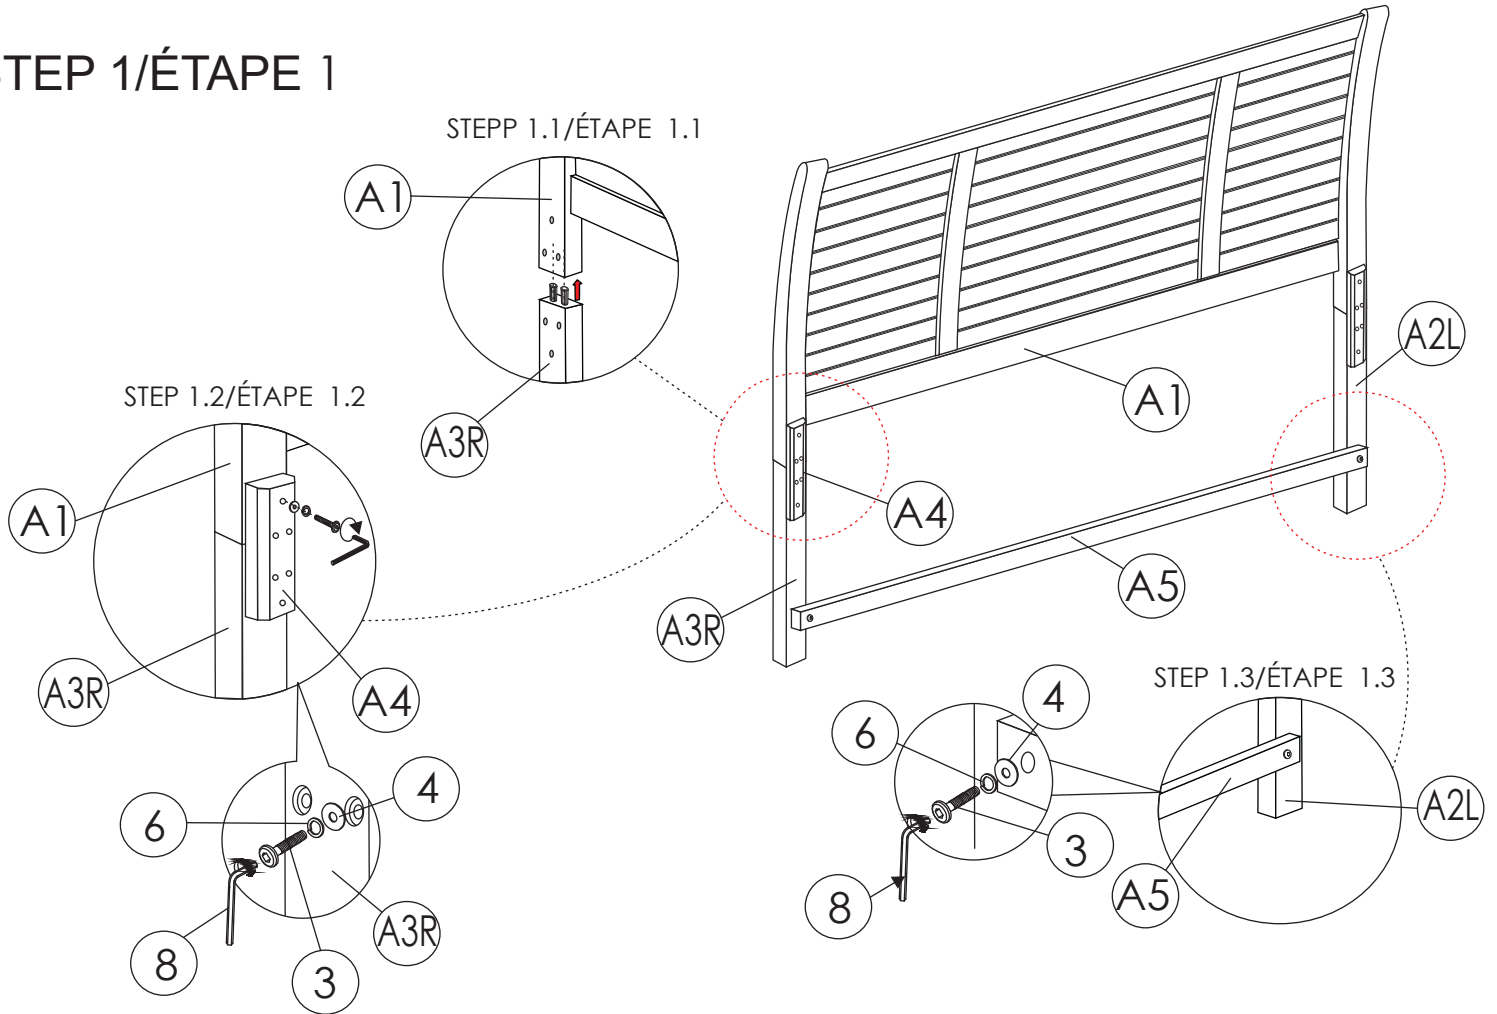

NO.	HARDWARE DESC/LISTE DE QUINCAILLERIE	CODE	Q'TY
2	Screw/Vis M4 x 30mm	SV300/500/B120/600QSL/CKSL/KSL	20
THESE HARDWARE PACKED WITH FOOTBOARD/PIED DE LIT QUINCAILLERIE TESSÉE AVEC PIED DE LIT			

NO.	HARDWARE DESC/LISTE DE QUINCAILLERIE	CODE	Q'TY
2	Screw/Vis M4 x 30mm	SV300/500/B120/600QCKKFB/ QCKKLRR/QCKKSRDR	8
5	Flat washer/Rondelle plate M6 x 19mm		12
6	Spring washer/Rondelle à ressort M6 x 13mm		12
7	wooden dowel/Cheville en bois Ø 10 x 30mm		8
8	Allen key/Clé Allen M4 x 58mm		1
11	Bolt/Boulon M6 x 50mm		12
Rails hardware packed with rails/longerons quincaillerie tassée avec longerons			

Assembly instructions for/ Instruction D'assemblage pour

QUEEN STORAGE BED/ LIT DE RANGEMENT GRAND

SV300QH/SV300QF/SV300QKR

SV500QH/SV500QF/SV500QKR

B120H/B120F/B120R

SV600QH/SV600QF/SV600QKR

STEP 1/ÉTAPE 1