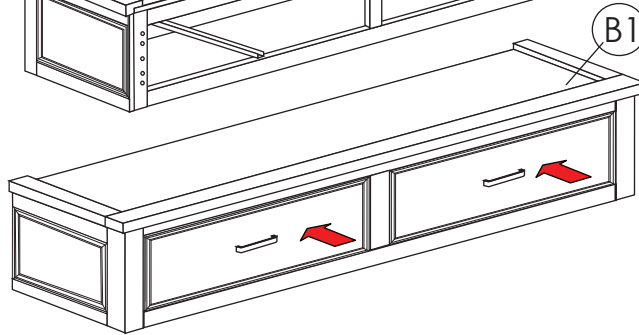

STEP 2.2/ÉTAPE 2.2