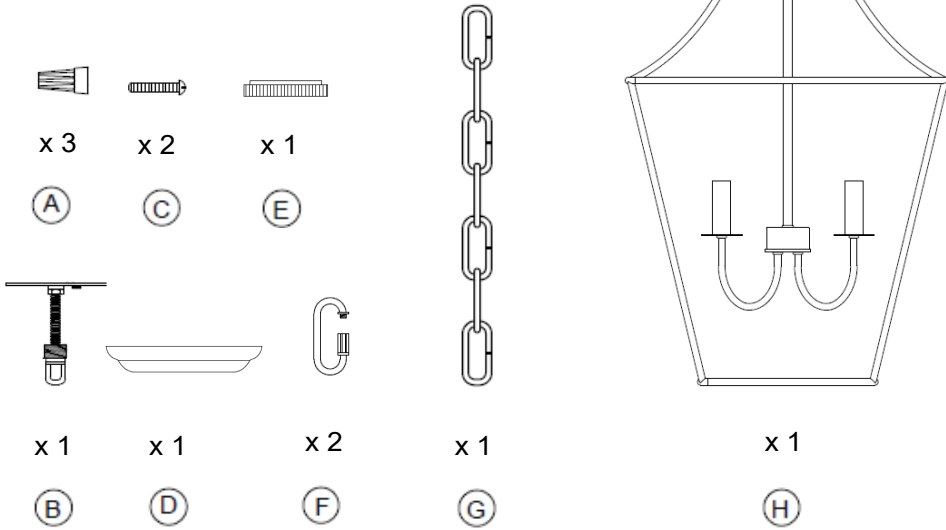

**RENWIL**<sup>®</sup>  
EST. 1967

**VERSAILLES**

LPC4508

- Risk of fire: use max 40w incandescent type B bulb or 5.5 w sbled 120v 60Hz AC only.
- Risque d'incendie: utilisé une ampoule type B 40w incandescence max ou 5.5w sbled 120v 60Hz C.A seulement.