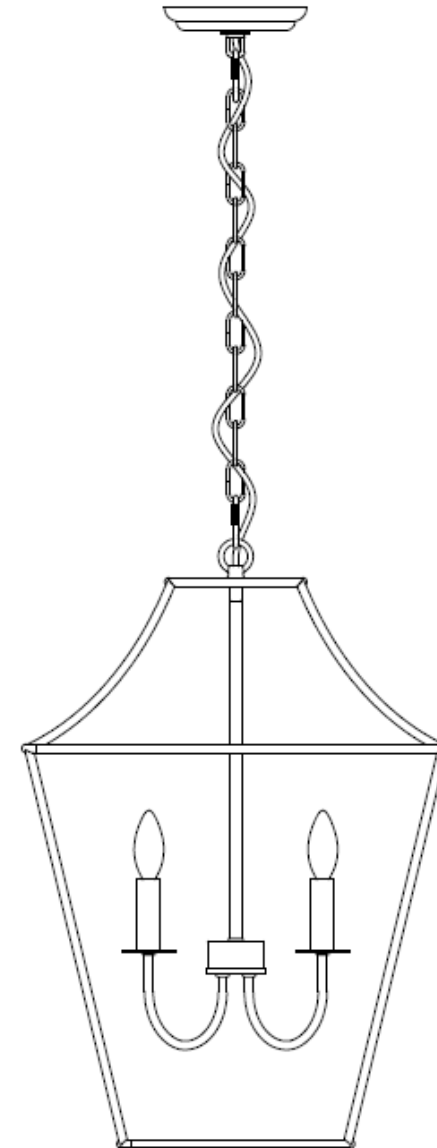

**RENWIL**<sup>®</sup>  
EST. 1967

**VERSAILLES**

LPC4508

- Risk of fire: use max 40w incandescent type B bulb or 5.5 w sbled 120v 60Hz AC only.
- Risque d'incendie: utilisé une ampoule type B 40w incandescence max ou 5.5w sbled 120v 60Hz C.A seulement.