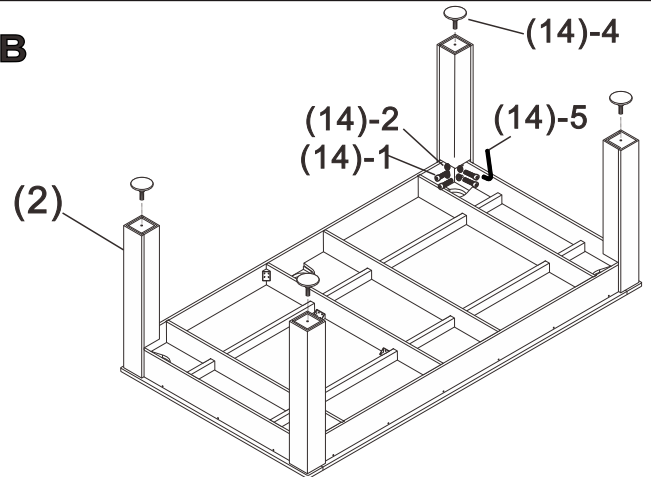

ITEM NAME /NOM D' ITEM: BONKERS 3 IN 1 TABLE

ITEM # /NO. ITEM: 109496

Enquiry: parts@zuomod.com

PART LIST/Liste des pièces

(1)	(2)	(3)	(4)	(5)	(6)
 X1	 X4	 X1	 X2	 X2	 X1
(7)	(8)	(9)	(10)	(11)	(12)
 X1	 X2	 X1	 X2	 X2	 X2
(13)		(14)			
 X1		1. X16 M8*28	4. X4		
		2. X16 $\phi 8.5*23$	5. 5MM		
		3. X16 3.5*14			

INSTRUCTION

A

B

C