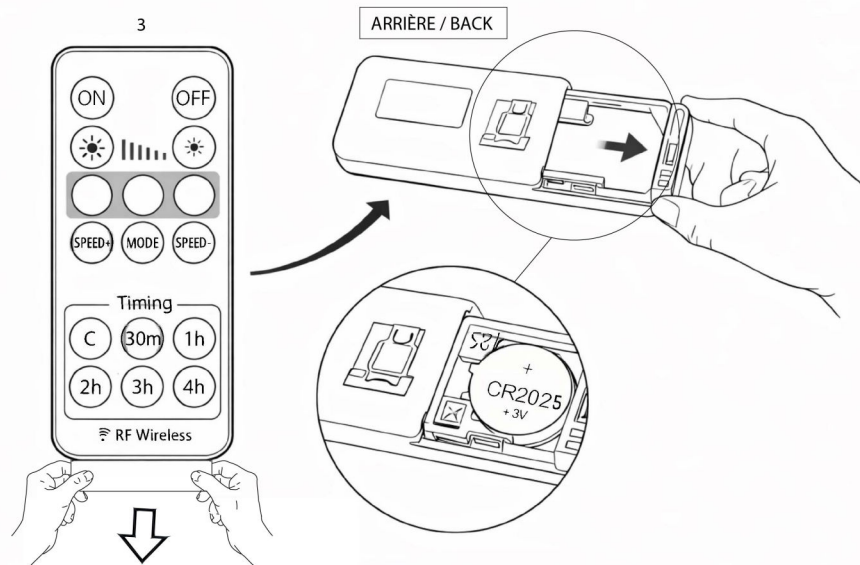

INSTRUCTIONS D'ASSEMBLAGE
ASSEMBLY INSTRUCTIONS

MONARCH
SPECIALTIES INC.

I 9038

HORLOGE -
30" DIA. MURALE / GRIS AVEC LUMIERE LED

CLOCKS -
30"DIA / WALL CLOCK / GREY WITH LED LIGHT

POUR DE L'ASSISTANCE OU POUR COMMANDER
DES PIÈCES CONTACTEZ NOTRE DÉPARTEMENT
DE SERVICE À LA CLIENTÈLE.

FOR ASSISTANCE OR TO ORDER PARTS
CONTACT OUR CUSTOMER SERVICE DEPARTMENT

WWW.MONARCHSERVICE.COM

LISTE DES PIÈCES
PARTS LIST

PIÈCE / PART #	IMAGE	DESCRIPTION	QTY / QTÉ
1		<p>CLOCK HORLOGE</p>	1
2		<p>AC/DC ADAPTOR ADAPTEUR AC/DC</p>	1
3		<p>REMOTE CONTROL TÉLÉCOMMANDE</p>	1

ÉTAPE / STEP 1

ÉTAPE / STEP 2

ÉTAPE / STEP 3