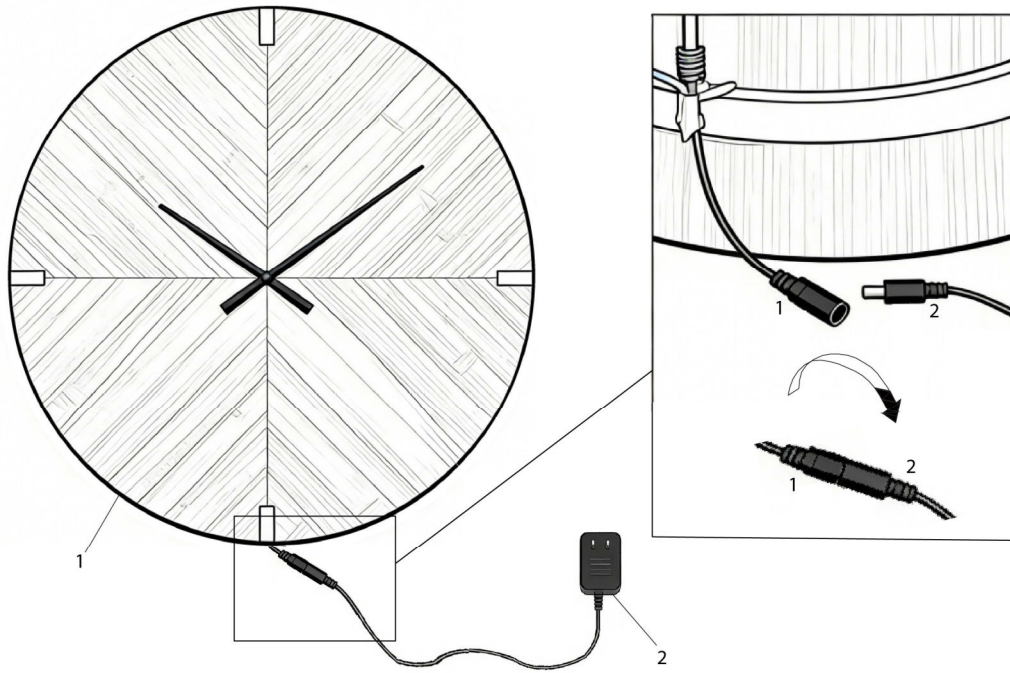

ÉTAPE / STEP 1