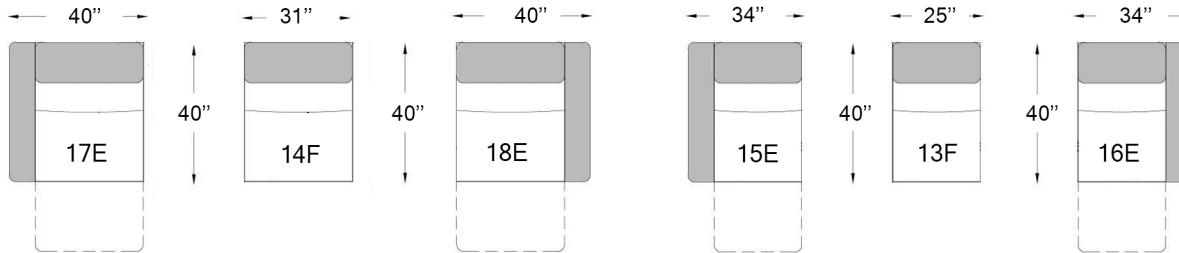

Profondeur du siège: 20 1/2"
Hauteur du siège: 17"
Hauteur du bras: 24 / 25"

E ÉLECTRIQUE
F FIXE

Configurations

Nos mobiliers sont fabriqués à la main, les dimensions peuvent varier légèrement.