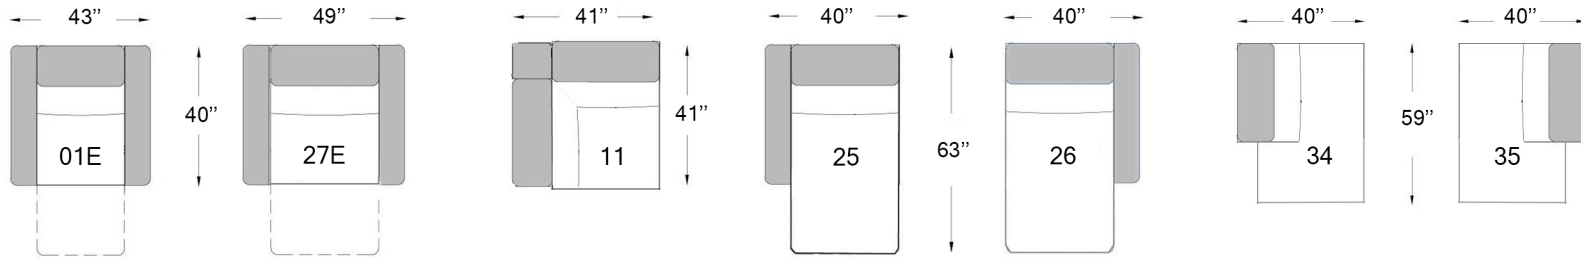

Profondeur du siège: 20 1/2"
Hauteur du siège: 17"
Hauteur du bras: 24 / 25"

E ÉLECTRIQUE
F FIXE

Configurations

Nos mobiliers sont fabriqués à la main, les dimensions peuvent varier légèrement.