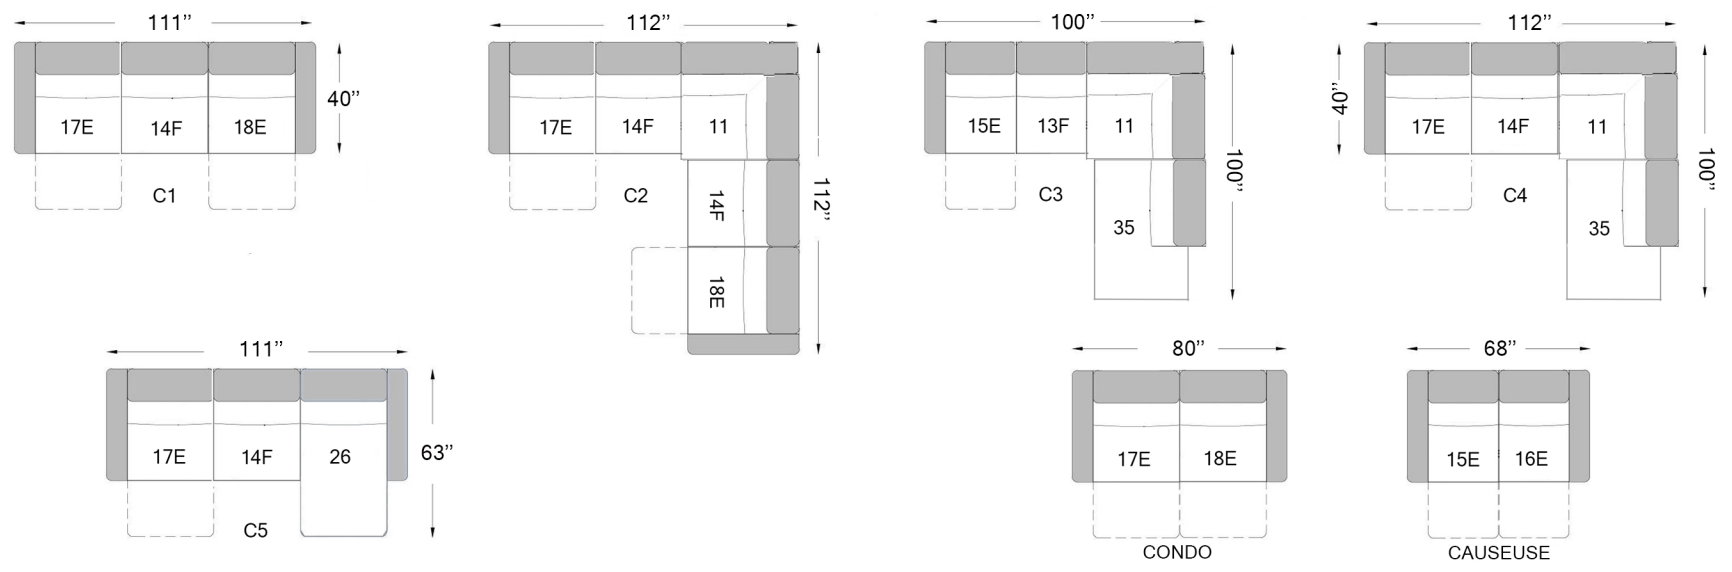

Profondeur du siège: 20 1/2"
Hauteur du siège: 17"
Hauteur du bras: 24 / 25"

E ÉLECTRIQUE
F FIXE

Configurations

Nos mobiliers sont fabriqués à la main, les dimensions peuvent varier légèrement.