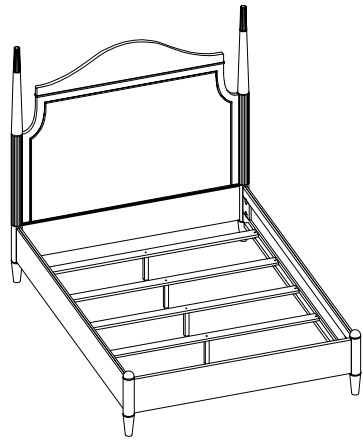

PARTS LIST / LISTE DES PIÈCES / LISTA DE PIEZAS

ITEM NO. / ARTICLE NO. / ARTICULO NO. : P393150-151-152

DESCRIPTION / LA DESCRIPTION / DESCRIPCIÓN : 5/0 QUEEN POSTER BED/

AFFICHE CAMA CON REINE / CAMA CON POSTER QUEEN

x1 Panel Footboard
x1 Pied de lit à panneau
x1 Estribo de panel

D

x2 Headboard Canopy (Option 2)
x2 Auvent de tête de lit (Option 2)
x2 Dosel de cabecera (Opción 2)

E

x2 Footboard Canopy (Option 3)
x2 Auvent de pied de lit (Option 3)
x2 Toldo del estribo (Opción 3)

I

x5 Slats *
x5 Lattes
x5 Listones

K

x5 Center Supports *
x5 Supports centraux
x5 Soportes centrales

* Replaceable Part

PARTS LIST / LISTE DES PIÈCES / LISTA DE PIEZAS

ITEM NO. / ARTICLE NO. / ARTICULO NO. : P393150-151-152

DESCRIPTION / LA DESCRIPTION / DESCRIPCIÓN : 5/0 QUEEN POSTER BED/

AFFICHE CAMA CON REINE / CAMA CON POSTER QUEEN

OPTION 2/ OPTION 2/ OPCIÓN 2

OPTION 3/ OPTION 3/ OPCIÓN 3

OPTION 1/ OPTION 1/ OPCIÓN 1

T1

x8 Hanger Bolt Ø5/16" x 89mm *
x8 Boulon-vis Ø5/16" x 89mm
x8 Perno de suspensión Ø5/16" x 89mm