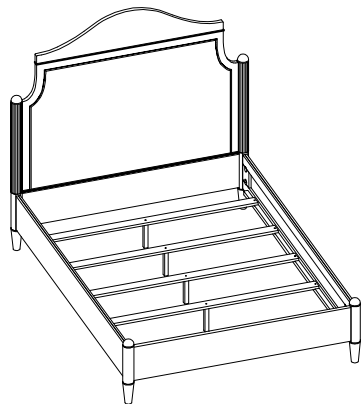

DESCRIPTION / LA DESCRIPTION / DESCRIPCIÓN : 5/0 QUEEN POSTER BED/

AFFICHE CAMA CON REINE / CAMA CON POSTER QUEEN

OPTION 2/ OPTION 2/ OPCIÓN 2

OPTION 3/ OPTION 3/ OPCIÓN 3

OPTION 1/ OPTION 1/ OPCIÓN 1

T1

x8 Hanger Bolt Ø5/16" x 89mm *
x8 Boulon-vis Ø5/16" x 89mm
x8 Perno de suspensión Ø5/16" x 89mm