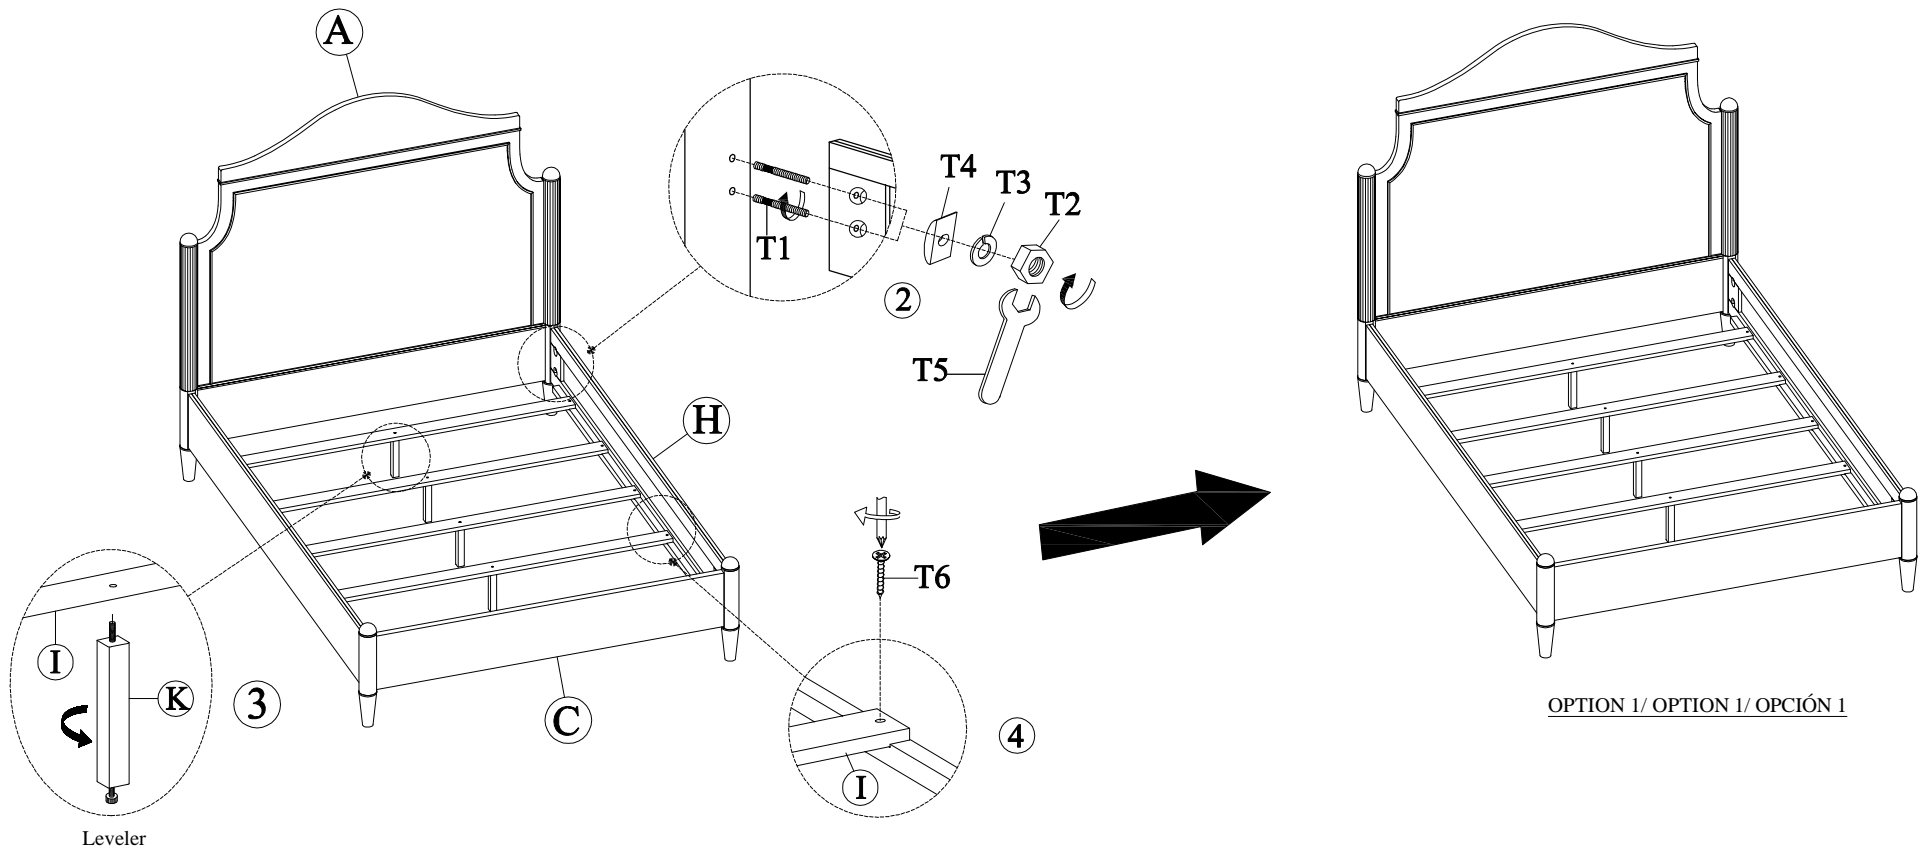

DESCRIPTION / LA DESCRIPTION / DESCRIPCIÓN : 5/0 QUEEN POSTER BED/

AFFICHE CAMA CON REINE / CAMA CON POSTER QUEEN

OPTION 2/ OPTION 2/ OPCIÓN 2

OPTION 3/ OPTION 3/ OPCIÓN 3

OPTION 1/ OPTION 1/ OPCIÓN 1

T1

x8 Hanger Bolt Ø5/16" x 89mm *
x8 Boulon-vis Ø5/16" x 89mm
x8 Perno de suspensión Ø5/16" x 89mm

T5

x1 Open Wrench Ø5/16 " *
x1 Clé à fourche Ø5/16 "
x1 Llave de boca Ø5/16 "

T6

x10 Screw M4 x 32 mm *
x10 Vis M4 x 32 mm
x10 Tornillo M4 x 32 mm

* Replaceable Part

ASSEMBLY INSTRUCTIONS / NOTICE DE MONTAGE / INSTRUCCIONES DE MONTAJE
ITEM NO. / ARTICLE NO. / ARTICULO NO. : P393150-151-152
DESCRIPTION / LA DESCRIPTION / DESCRIPCIÓN : 5/0 QUEEN POSTER BED/
AFFICHE CAMA CON REINE / CAMA CON POSTER QUEEN