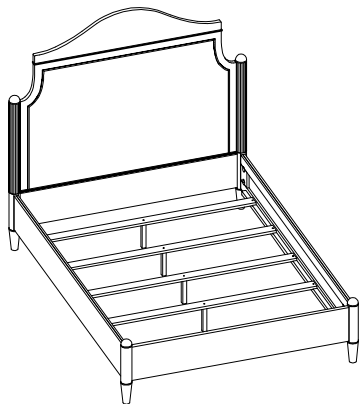

PARTS LIST / LISTE DES PIÈCES / LISTA DE PIEZAS

ITEM NO. / ARTICLE NO. / ARTICULO NO. : P393150-151-152

DESCRIPTION / LA DESCRIPTION / DESCRIPCIÓN : 5/0 QUEEN POSTER BED/

AFFICHE CAMA CON REINE / CAMA CON POSTER QUEEN

OPTION 2/ OPTION 2/ OPCIÓN 2

OPTION 1/ OPTION 1/ OPCIÓN 1

OPTION 3/ OPTION 3/ OPCIÓN 3

A

x1 Headboard
x1 Tête de lit
x1 Cabecera

B

x2 KD Leg Headboard *
x2 Tête de lit à pattes KD
x2 Cabecero con patas KD

C

x1 Panel Footboard
x1 Pied de lit à panneau
x1 Estribo de panel

D

x2 Headboard Canopy (Option 2)
x2 Auvent de tête de lit (Option 2)
x2 Dosel de cabecera (Opción 2)

E

x2 Footboard Canopy (Option 3)
x2 Auvent de pied de lit (Option 3)
x2 Toldo del estribo (Opción 3)

DESCRIPTION / LA DESCRIPTION / DESCRIPCIÓN : 5/0 QUEEN POSTER BED/

AFFICHE CAMA CON REINE / CAMA CON POSTER QUEEN

OPTION 2/ OPTION 2/ OPCIÓN 2

OPTION 3/ OPTION 3/ OPCIÓN 3

OPTION 1/ OPTION 1/ OPCIÓN 1

T1

x8 Hanger Bolt Ø5/16" x 89mm *
x8 Boulon-vis Ø5/16" x 89mm
x8 Perno de suspensión Ø5/16" x 89mm