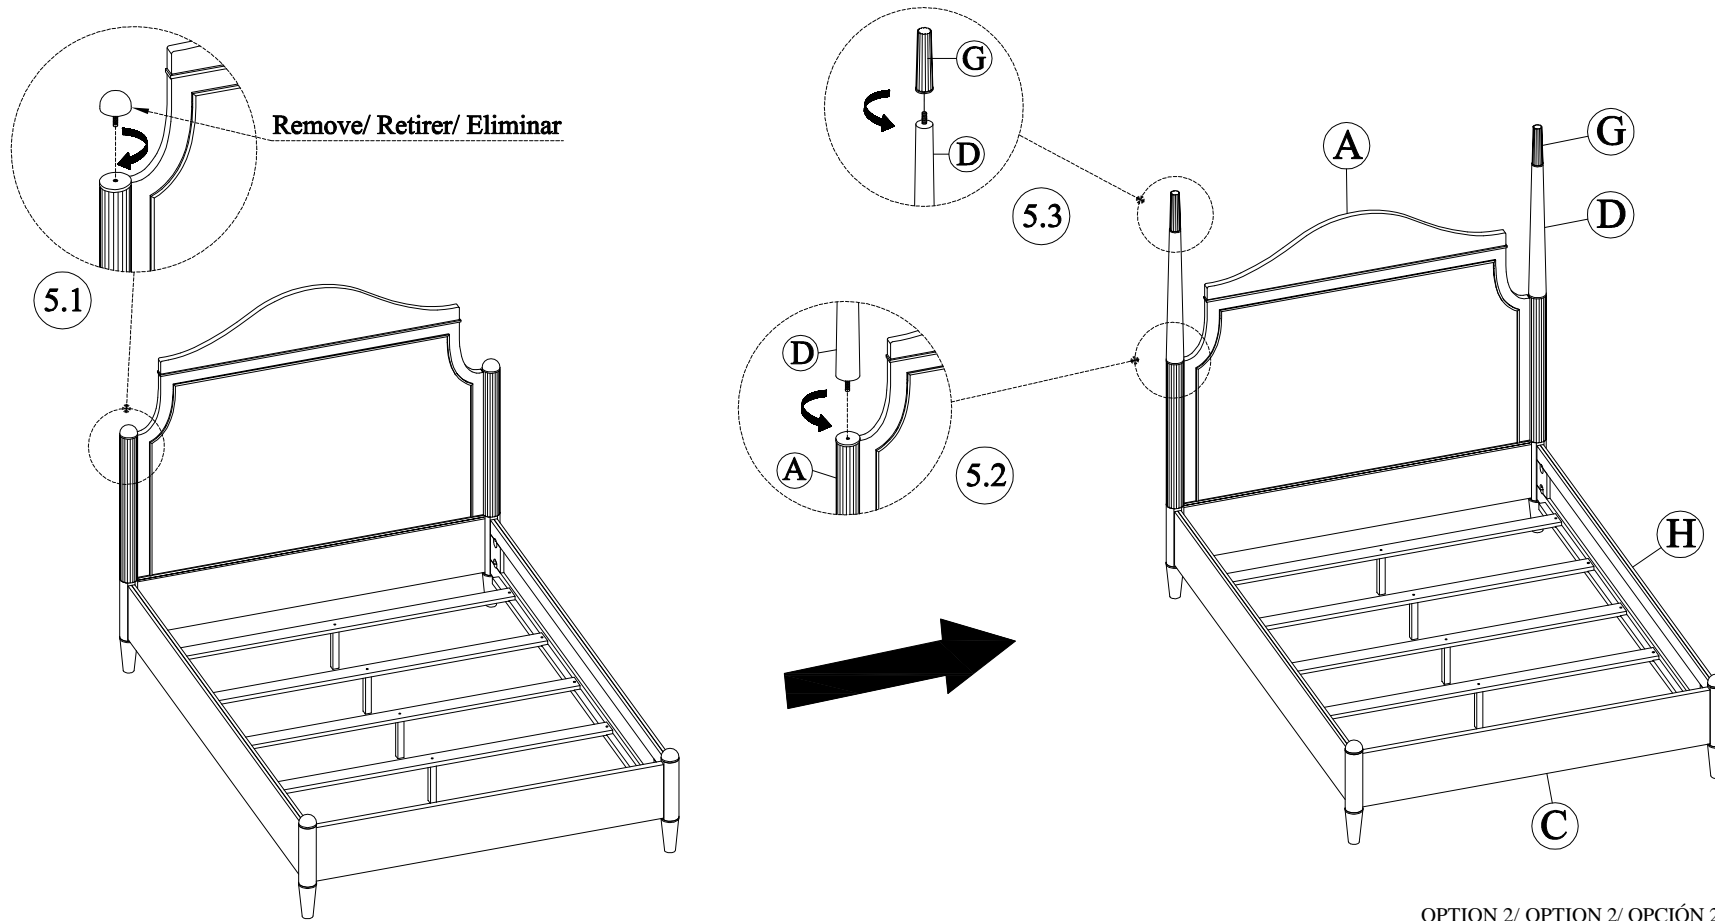

ASSEMBLY INSTRUCTIONS / NOTICE DE MONTAGE / INSTRUCCIONES DE MONTAJE
ITEM NO. / ARTICLE NO. / ARTICULO NO. : P393150-151-152
DESCRIPTION / LA DESCRIPTION / DESCRIPCIÓN : 5/0 QUEEN POSTER BED/
AFFICHE CAMA CON REINE / CAMA CON POSTER QUEEN