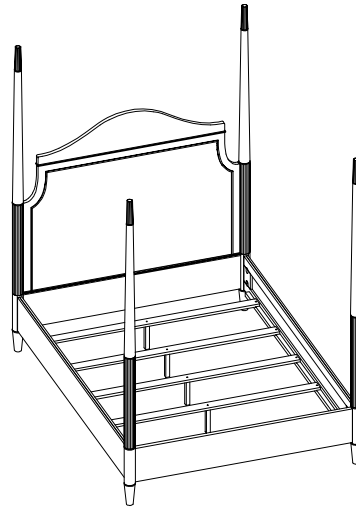

PARTS LIST / LISTE DES PIÈCES / LISTA DE PIEZAS

ITEM NO. / ARTICLE NO. / ARTICULO NO. : P393150-151-152

DESCRIPTION / LA DESCRIPTION / DESCRIPCIÓN : 5/0 QUEEN POSTER BED/

AFFICHE CAMA CON REINE / CAMA CON POSTER QUEEN

x1 Panel Footboard
x1 Pied de lit à panneau
x1 Estribo de panel

D

x2 Headboard Canopy (Option 2)
x2 Auvent de tête de lit (Option 2)
x2 Dosel de cabecera (Opción 2)

E

x2 Footboard Canopy (Option 3)
x2 Auvent de pied de lit (Option 3)
x2 Toldo del estribo (Opción 3)

I

x5 Slats *
x5 Lattes
x5 Listones

K

x5 Center Supports *
x5 Supports centraux
x5 Soportes centrales

* Replaceable Part

PARTS LIST / LISTE DES PIÈCES / LISTA DE PIEZAS

ITEM NO. / ARTICLE NO. / ARTICULO NO. : P393150-151-152

DESCRIPTION / LA DESCRIPTION / DESCRIPCIÓN : 5/0 QUEEN POSTER BED/

AFFICHE CAMA CON REINE / CAMA CON POSTER QUEEN

OPTION 2/ OPTION 2/ OPCIÓN 2

OPTION 3/ OPTION 3/ OPCIÓN 3

OPTION 1/ OPTION 1/ OPCIÓN 1

T1

x8 Hanger Bolt Ø5/16" x 89mm *
x8 Boulon-vis Ø5/16" x 89mm
x8 Perno de suspensión Ø5/16" x 89mm