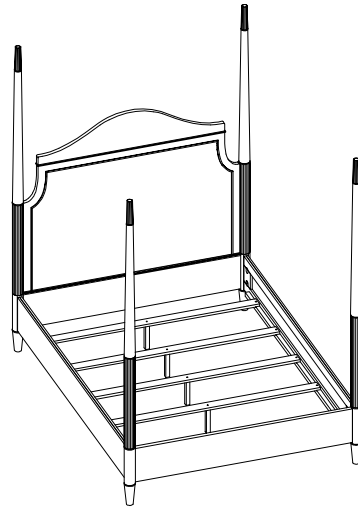

PARTS LIST / LISTE DES PIÈCES / LISTA DE PIEZAS

ITEM NO. / ARTICLE NO. / ARTICULO NO. : P393150-151-152

DESCRIPTION / LA DESCRIPTION / DESCRIPCIÓN : 5/0 QUEEN POSTER BED/

AFFICHE CAMA CON REINE / CAMA CON POSTER QUEEN

OPTION 2/ OPTION 2/ OPCIÓN 2

OPTION 1/ OPTION 1/ OPCIÓN 1

OPTION 3/ OPTION 3/ OPCIÓN 3

A

x1 Headboard
x1 Tête de lit
x1 Cabecera

B

x2 KD Leg Headboard *
x2 Tête de lit à pattes KD
x2 Cabecero con patas KD

C

x1 Panel Footboard
x1 Pied de lit à panneau
x1 Estribo de panel

D

x2 Headboard Canopy (Option 2)
x2 Auvent de tête de lit (Option 2)
x2 Dosel de cabecera (Opción 2)

E

x2 Footboard Canopy (Option 3)
x2 Auvent de pied de lit (Option 3)
x2 Toldo del estribo (Opción 3)

DESCRIPTION / LA DESCRIPTION / DESCRIPCIÓN : 5/0 QUEEN POSTER BED/

AFFICHE CAMA CON REINE / CAMA CON POSTER QUEEN

OPTION 2/ OPTION 2/ OPCIÓN 2

OPTION 3/ OPTION 3/ OPCIÓN 3

OPTION 1/ OPTION 1/ OPCIÓN 1

T1

x8 Hanger Bolt Ø5/16" x 89mm *
x8 Boulon-vis Ø5/16" x 89mm
x8 Perno de suspensión Ø5/16" x 89mm