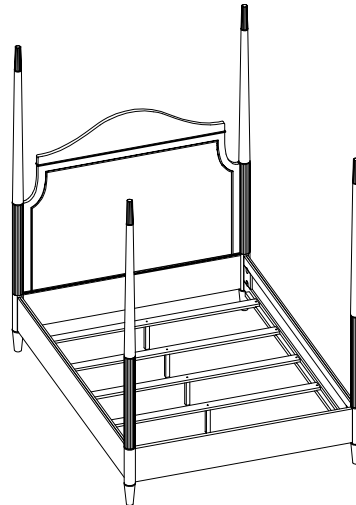

OPTION 1/ OPTION 1/ OPCIÓN 1

OPTION 2/ OPTION 2/ OPCIÓN 2

REPLACEABLE PART / PARTIE REMPLACABLE / PARTE REEMPLAZABLE
 ITEM NO. / ARTICLE NO. / ARTICULO NO. : P393150-151-152
 DESCRIPTION / LA DESCRIPTION / DESCRIPCIÓN : 5/0 QUEEN POSTER BED/
 AFFICHE CAMA CON REINE / CAMA CON POSTER QUEEN

OPTION 2/ OPTION 2/ OPCIÓN 2

OPTION 3/ OPTION 3/ OPCIÓN 3

x4 RP393150-LEG
 KD Legs *
 Jambes KD
 Piernas KD

x 5 RP393151-SLAT
 Slat *
 Lattes
 Listones

x5 RP393151-SULEG
 Slat Support *
 Pattes centrales
 Patas centrales