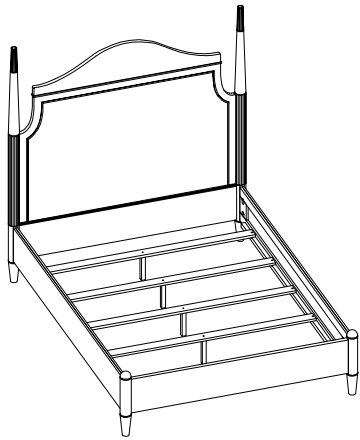

PARTS LIST / LISTE DES PIÈCES / LISTA DE PIEZAS

ITEM NO. / ARTICLE NO. / ARTICULO NO. : P393150-151-152

DESCRIPTION / LA DESCRIPTION / DESCRIPCIÓN : 5/0 QUEEN POSTER BED/

AFFICHE CAMA CON REINE / CAMA CON POSTER QUEEN

OPTION 2/ OPTION 2/ OPCIÓN 2

OPTION 1/ OPTION 1/ OPCIÓN 1

OPTION 3/ OPTION 3/ OPCIÓN 3

A

x1 Headboard
x1 Tête de lit
x1 Cabecera

B

x2 KD Leg Headboard *
x2 Tête de lit à pattes KD
x2 Cabecero con patas KD

C

x1 Panel Footboard
x1 Pied de lit à panneau
x1 Estribo de panel

D

x2 Headboard Canopy (Option 2)
x2 Auvent de tête de lit (Option 2)
x2 Dosel de cabecera (Opción 2)

E

x2 Footboard Canopy (Option 3)
x2 Auvent de pied de lit (Option 3)
x2 Toldo del estribo (Opción 3)

DESCRIPTION / LA DESCRIPTION / DESCRIPCIÓN : 5/0 QUEEN POSTER BED/

AFFICHE CAMA CON REINE / CAMA CON POSTER QUEEN

OPTION 2/ OPTION 2/ OPCIÓN 2

OPTION 3/ OPTION 3/ OPCIÓN 3

OPTION 1/ OPTION 1/ OPCIÓN 1

T1

x8 Hanger Bolt Ø5/16" x 89mm *
x8 Boulon-vis Ø5/16" x 89mm
x8 Perno de suspensión Ø5/16" x 89mm