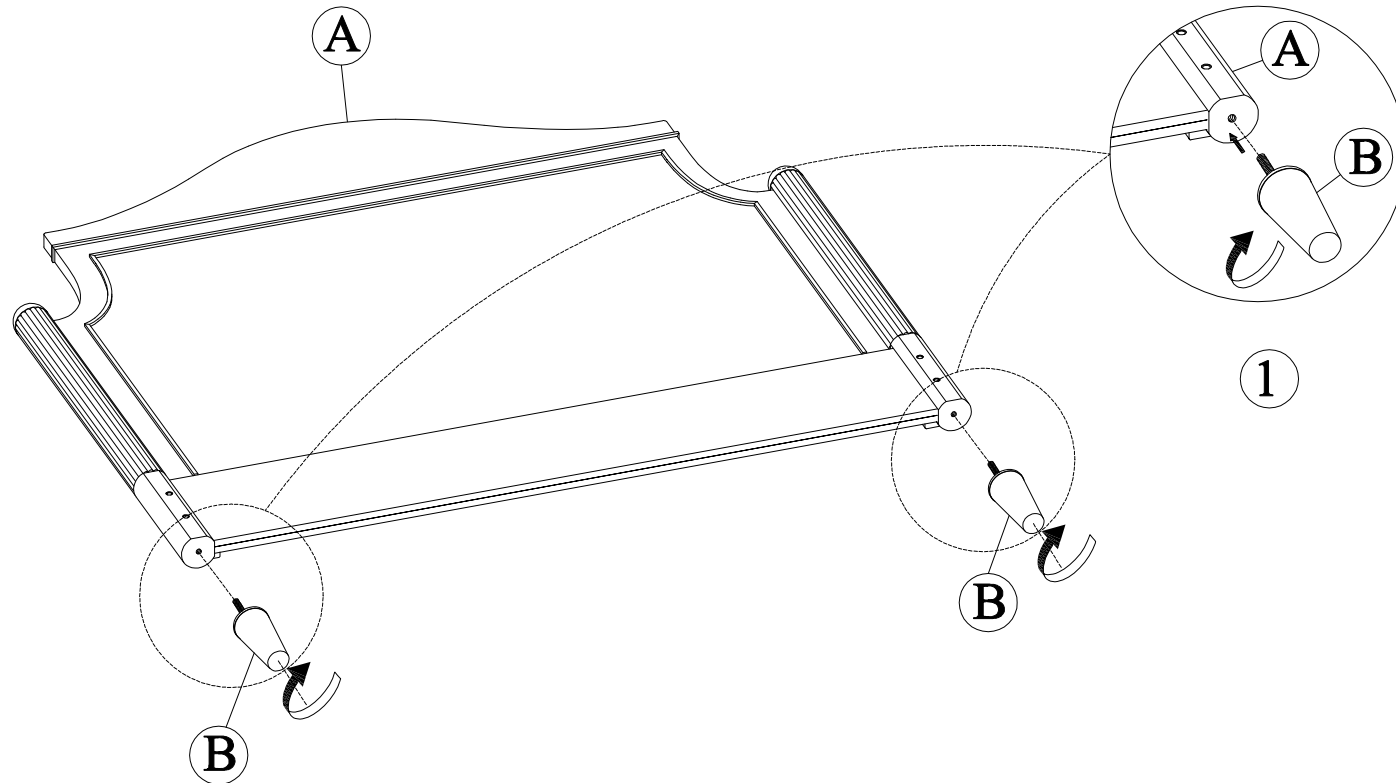

DESCRIPTION / LA DESCRIPTION / DESCRIPCIÓN : 5/0 QUEEN POSTER BED/

AFFICHE CAMA CON REINE / CAMA CON POSTER QUEEN

OPTION 2/ OPTION 2/ OPCIÓN 2

OPTION 3/ OPTION 3/ OPCIÓN 3

OPTION 1/ OPTION 1/ OPCIÓN 1

T1

x8 Hanger Bolt Ø5/16" x 89mm *
x8 Boulon-vis Ø5/16" x 89mm
x8 Perno de suspensión Ø5/16" x 89mm

T2

x8 Hex Nut Ø5/16" *
x8 Écrou hexagonal Ø5/16"
x8 Tuerca hexagon Ø5/16"

T3

x8 Lock washer Ø5/16" *
x8 Rondelle de blocage Ø5/16 "
x8 Arandela de seguridad Ø5/16 "

T4

x8 Half Round Washer Ø5/16" *
x8 Rondelle demi-ronde Ø5/16 "
x8 Arandela semicircular Ø5/16 "

T5

x1 Open Wrench Ø5/16 " *
x1 Clé à fourche Ø5/16 "
x1 Llave de boca Ø5/16 "

T6

x10 Screw M4 x 32 mm *
x10 Vis M4 x 32 mm
x10 Tornillo M4 x 32 mm

* Replaceable Part

ASSEMBLY INSTRUCTIONS / NOTICE DE MONTAGE / INSTRUCCIONES DE MONTAJE
ITEM NO. / ARTICLE NO. / ARTICULO NO. : P393150-151-152
DESCRIPTION / LA DESCRIPTION / DESCRIPCIÓN : 5/0 QUEEN POSTER BED/
AFFICHE CAMA CON REINE / CAMA CON POSTER QUEEN