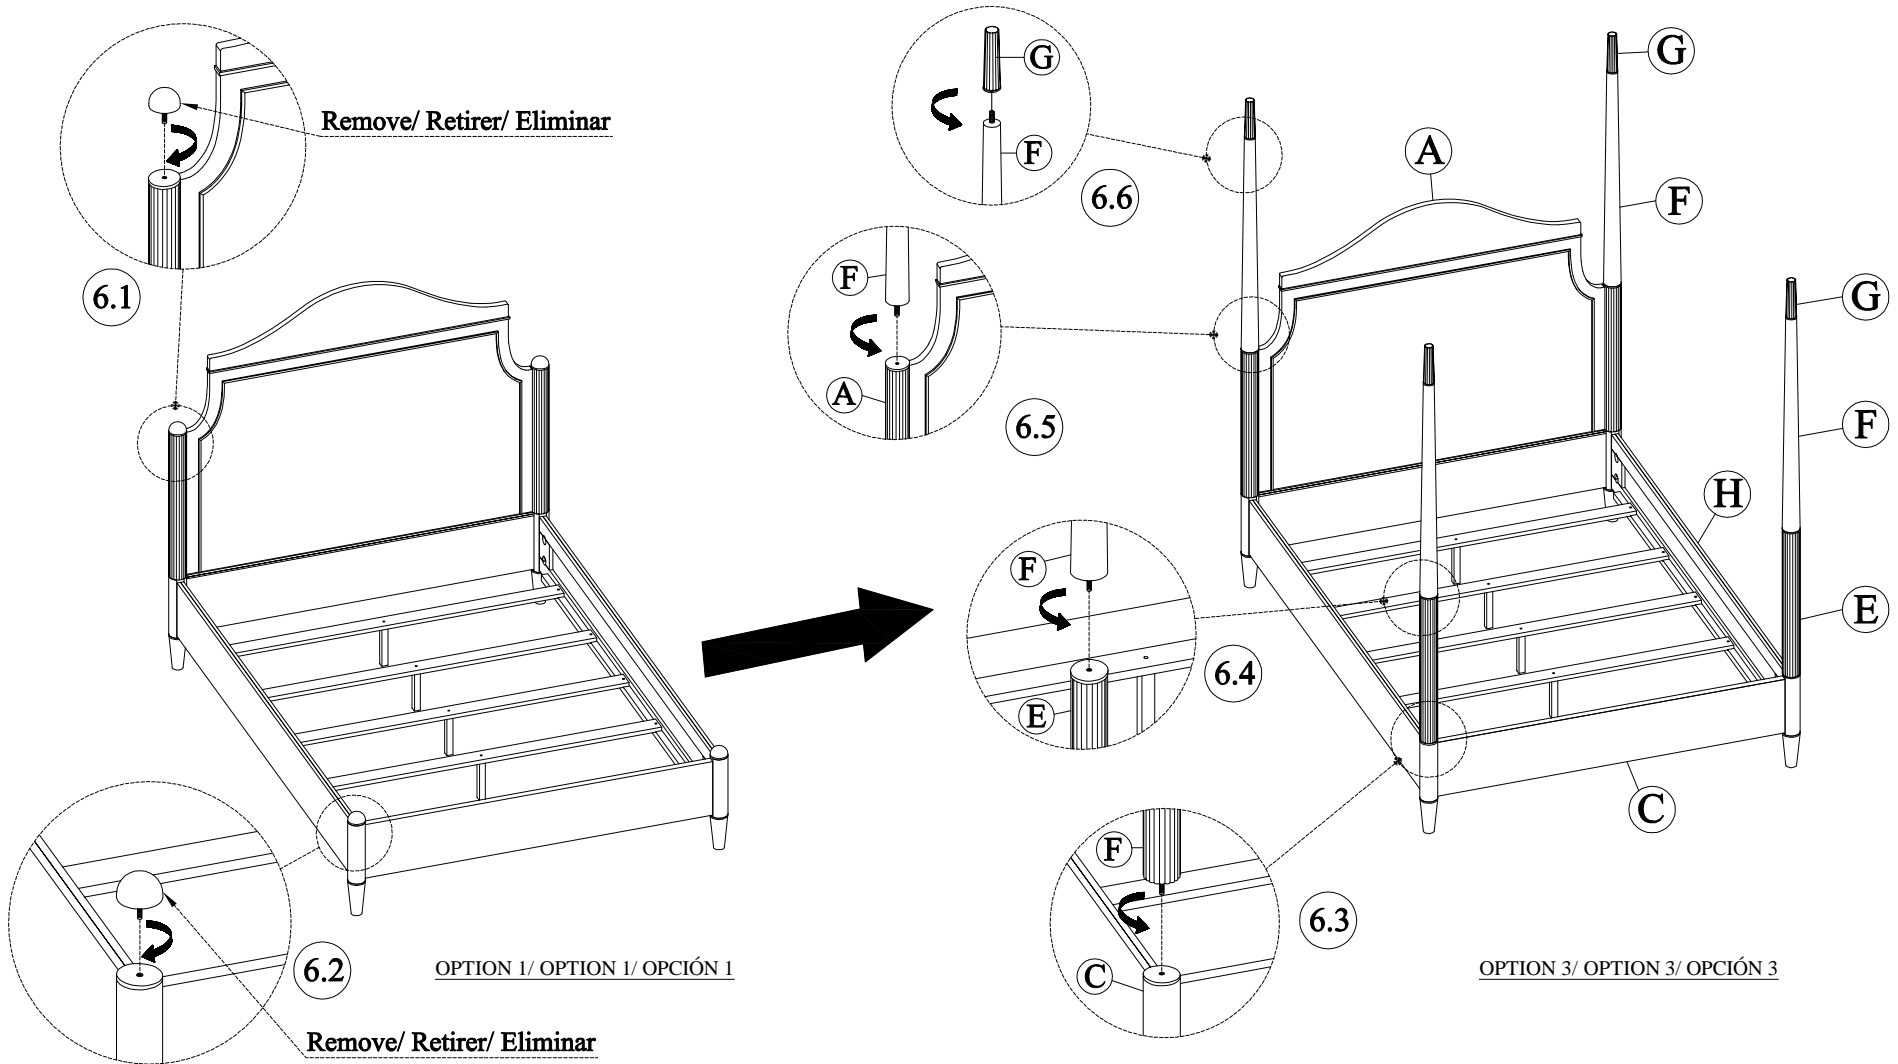

OPTION 1/ OPTION 1/ OPCIÓN 1

OPTION 2/ OPTION 2/ OPCIÓN 2