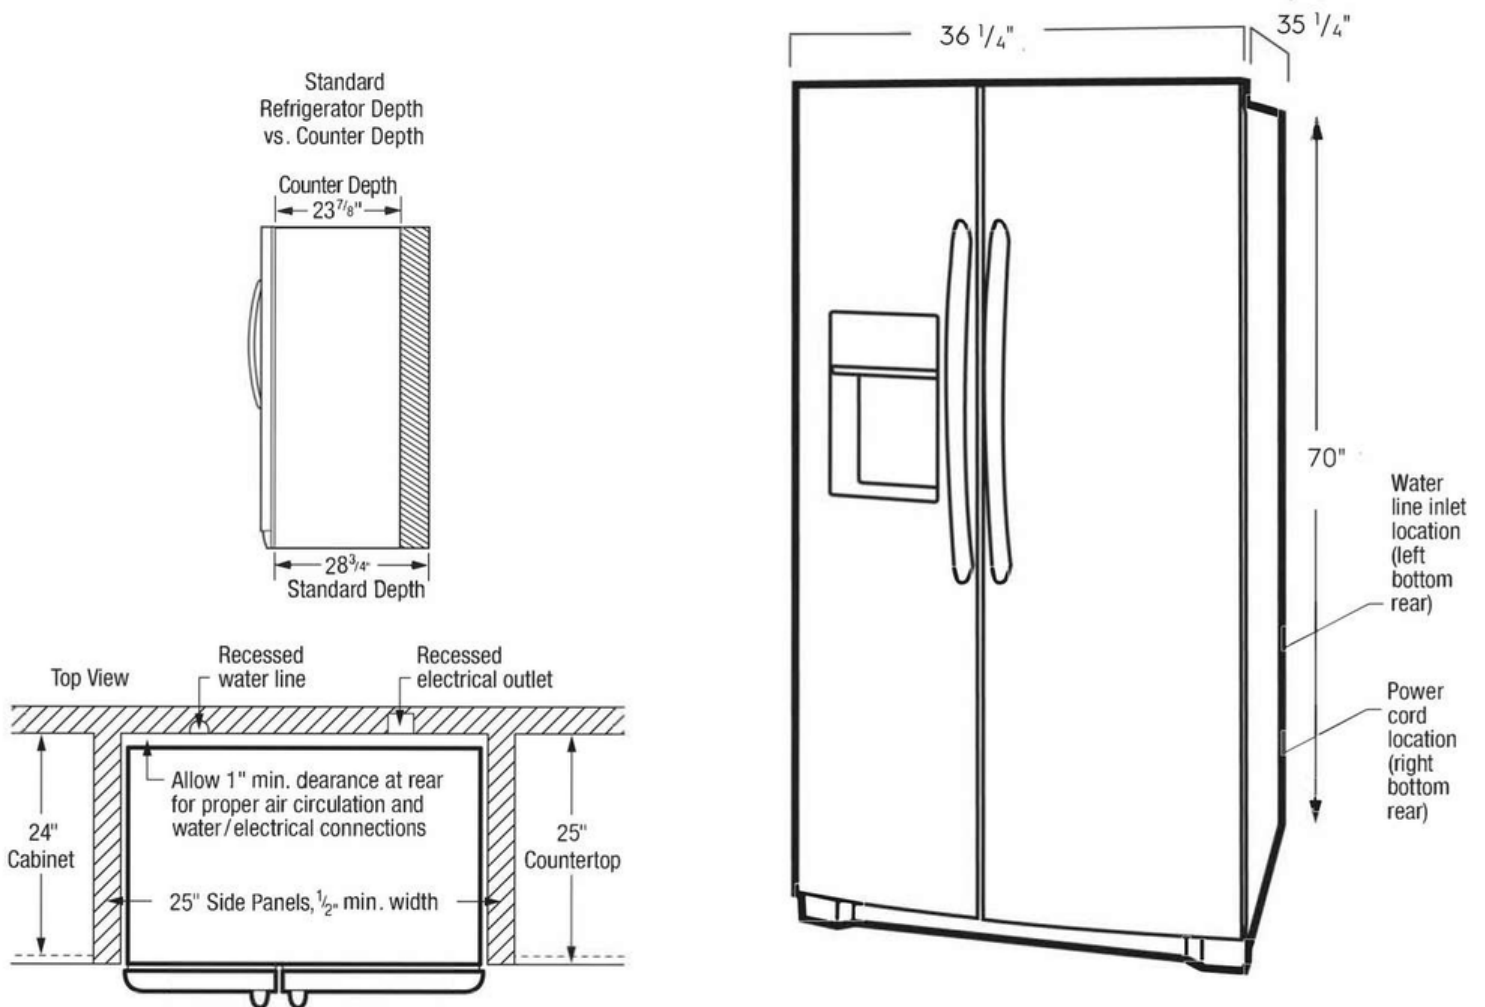

CANADA • 5855 Terry Fox Way • Mississauga, ON L5V 3E4 • 1-800-265-8352 • frigidaire.ca

Frigidaire

25.6 Cu.Ft. 36" Standard Depth Side by Side Refrigerator

FRSS2623AS, FRSS2623AW, FRSS2623AB, FRSS2623AD

Version : 05/21